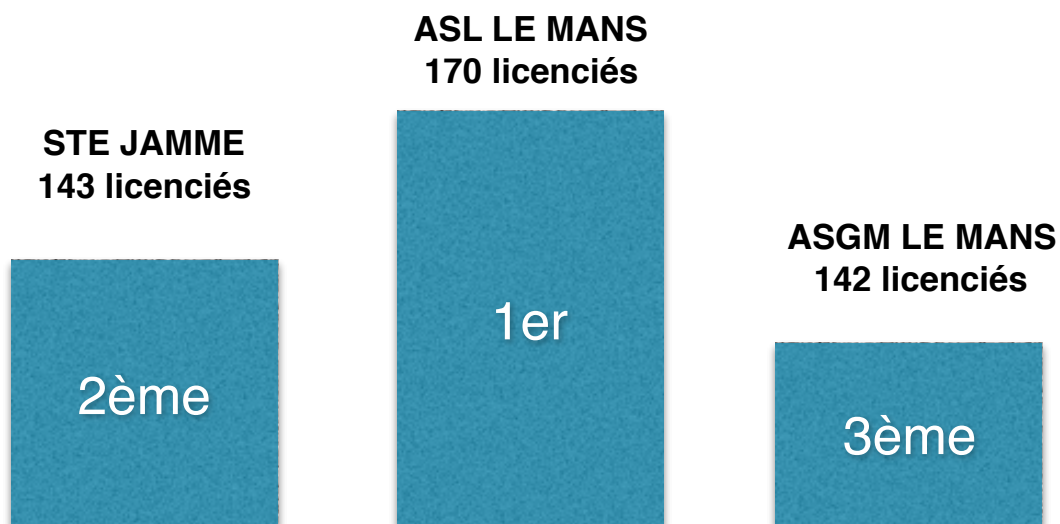

STATISTIQUES

COMITE SARTHE

AU 05 DECEMBRE 2016

Podium Effectif total

Podium Catégorie poussins

Podium

Catégorie benjamins

Podium

Catégorie minimes

Podium

Catégorie cadets

Podium

Catégorie junior

Podium

Catégorie seniors

Podium

Catégorie vétérans

Podium Féminines

Podium Fidélisation

POUSSINS/POUSSINES

Club	Effectif Total	Poussins	Poussines	Total	%/effectif
ARNAGE US	122	20	9	29	23,8%
SAINTE JAMME TT	143	19	3	22	15,4%
PARIGNE L'EVEQUE TTC	124	11	5	16	12,9%
BONNETABLE P	73	11	5	16	21,9%
LE MANS VILLARET GSOS TT	88	16	0	16	18,2%
ASCA LAVARDIN TENNIS DE TABLE	110	14	2	16	14,5%
CHATEAU DU LOIR ASCC	83	6	3	9	10,8%
MONTFORT TT	56	7	2	9	16,1%
MAYET VIGILANTE TT	48	8	1	9	18,8%
LE MANS A.S.L	170	5	3	8	4,7%
MAMERS CS	84	5	3	8	9,5%
MULSANNE PPC	45	6	1	7	15,6%
MARESCHE E.P. 138	93	4	3	7	7,5%
COULAINES JS	72	7	0	7	9,7%
LE MANS ASGM	142	6	0	6	4,2%
FOULLETOURTE T.T.	98	6	0	6	6,1%
SILLE DU PAYS T.T.C.	60	4	2	6	10,0%
LAIGNE ST GERVAIS CO	42	2	3	5	11,9%
LA FLECHE USF TT	79	4	1	5	6,3%
LA MILESSÉ TENNIS DE TABLE	29	3	2	5	17,2%
MONCE TENNIS DE TABLE CLUB	29	5	0	5	17,2%
YVRE L EVEQUE E.P.	41	4	0	4	9,8%
ANILLE BRAYE ABTT	42	2	2	4	9,5%
TELOCHE TT	34	4	0	4	11,8%
SAVIGNE L EVEQUE TT	34	4	0	4	11,8%
CONNERRE-LOMBRON MJ	55	3	1	4	7,3%
ETIVAL T.T.	46	3	0	3	6,5%
SPAY CP	70	2	0	2	2,9%
PARCE TT	79	2	0	2	2,5%
ARCONNAY TT	25	2	0	2	8,0%
LE GRAND LUCE USTT	23	1	1	2	8,7%
CHAMPAGNE ESP	39	2	0	2	5,1%
SABLE TENNIS DE TABLE	73	2	0	2	2,7%
FERCE US	51	1	0	1	2,0%
LA CHARTRE A.P.	39	1	0	1	2,6%
ASSE LE BOISNE TT	18	1	0	1	5,6%
PONTVALLAIN TT	21	1	0	1	4,8%
TRESSON	5	1	0	1	20,0%
LE MANS U.S.M.	11	0	0	0	0,0%
LE MANS S.O MAINE	68	0	0	0	0,0%
RUAUDIN TENNIS DE TABLE	33	0	0	0	0,0%
LE LUART TT US	6	0	0	0	0,0%
LE MANS ASPTT	48	0	0	0	0,0%
LA FERTE VS	45	0	0	0	0,0%