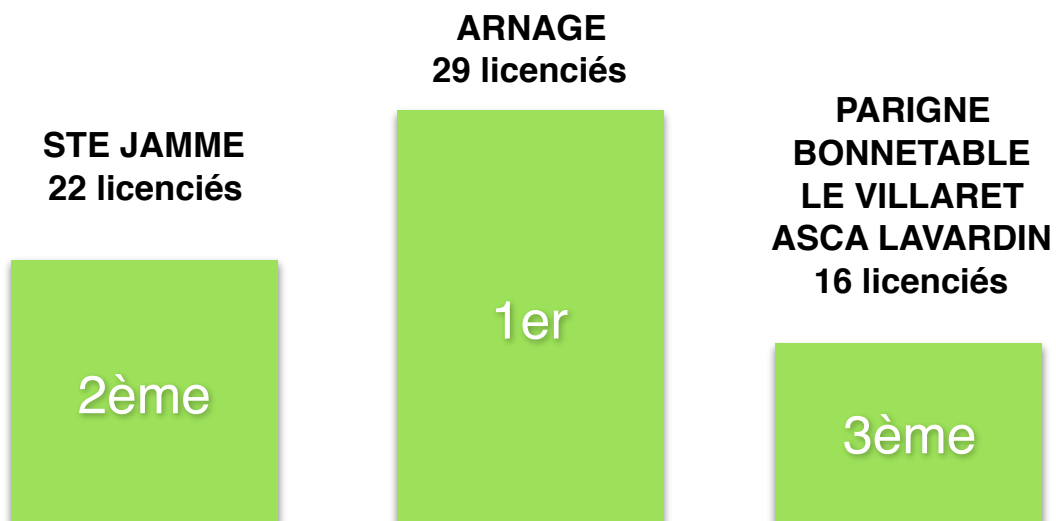

STATISTIQUES

COMITE SARTHE

AU 05 DECEMBRE 2016

Podium Effectif total

Podium Catégorie poussins

Podium

Catégorie benjamins

Podium

Catégorie minimes

Podium

Catégorie cadets

Podium

Catégorie junior

Podium

Catégorie seniors

Podium

Catégorie vétérans

Podium Féminines

Podium Fidélisation

POUSSINS/POUSSINES

Club	Effectif Total	Poussins	Poussines	Total	%/effectif
ARNAGE US	122	20	9	29	23,8%
SAINTE JAMME TT	143	19	3	22	15,4%
PARIGNE L'EVEQUE TTC	124	11	5	16	12,9%
BONNETABLE P	73	11	5	16	21,9%
LE MANS VILLARET GSOS TT	88	16	0	16	18,2%
ASCA LAVARDIN TENNIS DE TABLE	110	14	2	16	14,5%
CHATEAU DU LOIR ASCC	83	6	3	9	10,8%
MONTFORT TT	56	7	2	9	16,1%
MAYET VIGILANTE TT	48	8	1	9	18,8%
LE MANS A.S.L	170	5	3	8	4,7%
MAMERS CS	84	5	3	8	9,5%
MULSANNE PPC	45	6	1	7	15,6%
MARESCHE E.P. 138	93	4	3	7	7,5%
COULAINES JS	72	7	0	7	9,7%
LE MANS ASGM	142	6	0	6	4,2%
FOULLETOURTE T.T.	98	6	0	6	6,1%
SILLE DU PAYS T.T.C.	60	4	2	6	10,0%
LAIGNE ST GERVAIS CO	42	2	3	5	11,9%
LA FLECHE USF TT	79	4	1	5	6,3%
LA MILESSÉ TENNIS DE TABLE	29	3	2	5	17,2%
MONCE TENNIS DE TABLE CLUB	29	5	0	5	17,2%
YVRE L EVEQUE E.P.	41	4	0	4	9,8%
ANILLE BRAYE ABTT	42	2	2	4	9,5%
TELOCHE TT	34	4	0	4	11,8%
SAVIGNE L EVEQUE TT	34	4	0	4	11,8%
CONNERRE-LOMBRON MJ	55	3	1	4	7,3%
ETIVAL T.T.	46	3	0	3	6,5%
SPAY CP	70	2	0	2	2,9%
PARCE TT	79	2	0	2	2,5%
ARCONNAY TT	25	2	0	2	8,0%
LE GRAND LUCE USTT	23	1	1	2	8,7%
CHAMPAGNE ESP	39	2	0	2	5,1%
SABLE TENNIS DE TABLE	73	2	0	2	2,7%
FERCE US	51	1	0	1	2,0%
LA CHARTRE A.P.	39	1	0	1	2,6%
ASSE LE BOISNE TT	18	1	0	1	5,6%
PONTVALLAIN TT	21	1	0	1	4,8%
TRESSON	5	1	0	1	20,0%
LE MANS U.S.M.	11	0	0	0	0,0%
LE MANS S.O MAINE	68	0	0	0	0,0%
RUAUDIN TENNIS DE TABLE	33	0	0	0	0,0%
LE LUART TT US	6	0	0	0	0,0%
LE MANS ASPTT	48	0	0	0	0,0%
LA FERTE VS	45	0	0	0	0,0%