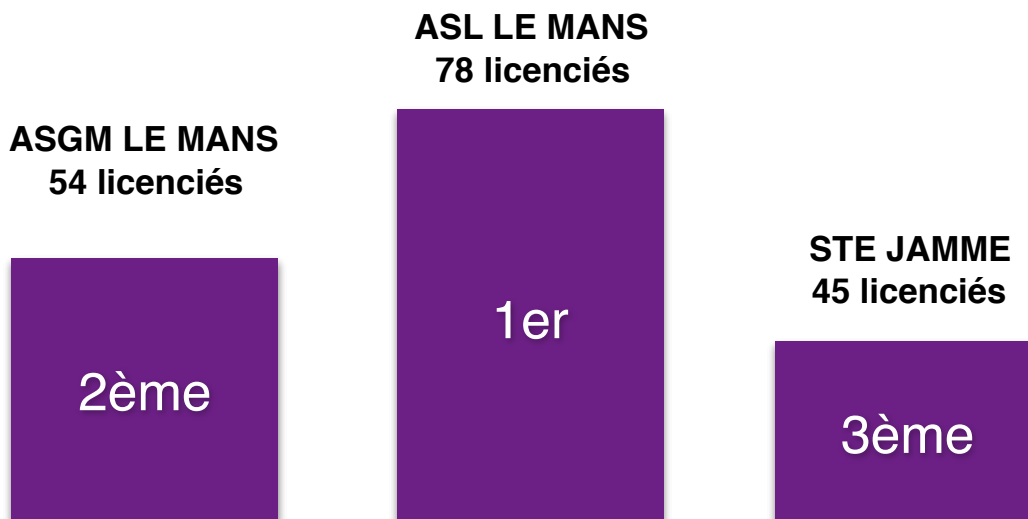

STATISTIQUES

COMITE SARTHE

AU 05 DECEMBRE 2016

Podium Effectif total

Podium Catégorie poussins

Podium

Catégorie benjamins

Podium

Catégorie minimes

Podium

Catégorie cadets

Podium

Catégorie junior

Podium

Catégorie seniors

Podium

Catégorie vétérans

Podium Féminines

Podium Fidélisation

POUSSINS/POUSSINES

Club	Effectif Total	Poussins	Poussines	Total	%/effectif
ARNAGE US	122	20	9	29	23,8%
SAINTE JAMME TT	143	19	3	22	15,4%
PARIGNE L'EVEQUE TTC	124	11	5	16	12,9%
BONNETABLE P	73	11	5	16	21,9%
LE MANS VILLARET GSOS TT	88	16	0	16	18,2%
ASCA LAVARDIN TENNIS DE TABLE	110	14	2	16	14,5%
CHATEAU DU LOIR ASCC	83	6	3	9	10,8%
MONTFORT TT	56	7	2	9	16,1%
MAYET VIGILANTE TT	48	8	1	9	18,8%
LE MANS A.S.L	170	5	3	8	4,7%
MAMERS CS	84	5	3	8	9,5%
MULSANNE PPC	45	6	1	7	15,6%
MARESCHE E.P. 138	93	4	3	7	7,5%
COULAINES JS	72	7	0	7	9,7%
LE MANS ASGM	142	6	0	6	4,2%
FOULLETOURTE T.T.	98	6	0	6	6,1%
SILLE DU PAYS T.T.C.	60	4	2	6	10,0%
LAIGNE ST GERVAIS CO	42	2	3	5	11,9%
LA FLECHE USF TT	79	4	1	5	6,3%
LA MILESSÉ TENNIS DE TABLE	29	3	2	5	17,2%
MONCE TENNIS DE TABLE CLUB	29	5	0	5	17,2%
YVRE L EVEQUE E.P.	41	4	0	4	9,8%
ANILLE BRAYE ABTT	42	2	2	4	9,5%
TELOCHE TT	34	4	0	4	11,8%
SAVIGNE L EVEQUE TT	34	4	0	4	11,8%
CONNERRE-LOMBRON MJ	55	3	1	4	7,3%
ETIVAL T.T.	46	3	0	3	6,5%
SPAY CP	70	2	0	2	2,9%
PARCE TT	79	2	0	2	2,5%
ARCONNAY TT	25	2	0	2	8,0%
LE GRAND LUCE USTT	23	1	1	2	8,7%
CHAMPAGNE ESP	39	2	0	2	5,1%
SABLE TENNIS DE TABLE	73	2	0	2	2,7%
FERCE US	51	1	0	1	2,0%
LA CHARTRE A.P.	39	1	0	1	2,6%
ASSE LE BOISNE TT	18	1	0	1	5,6%
PONTVALLAIN TT	21	1	0	1	4,8%
TRESSON	5	1	0	1	20,0%
LE MANS U.S.M.	11	0	0	0	0,0%
LE MANS S.O MAINE	68	0	0	0	0,0%
RUAUDIN TENNIS DE TABLE	33	0	0	0	0,0%
LE LUART TT US	6	0	0	0	0,0%
LE MANS ASPTT	48	0	0	0	0,0%
LA FERTE VS	45	0	0	0	0,0%