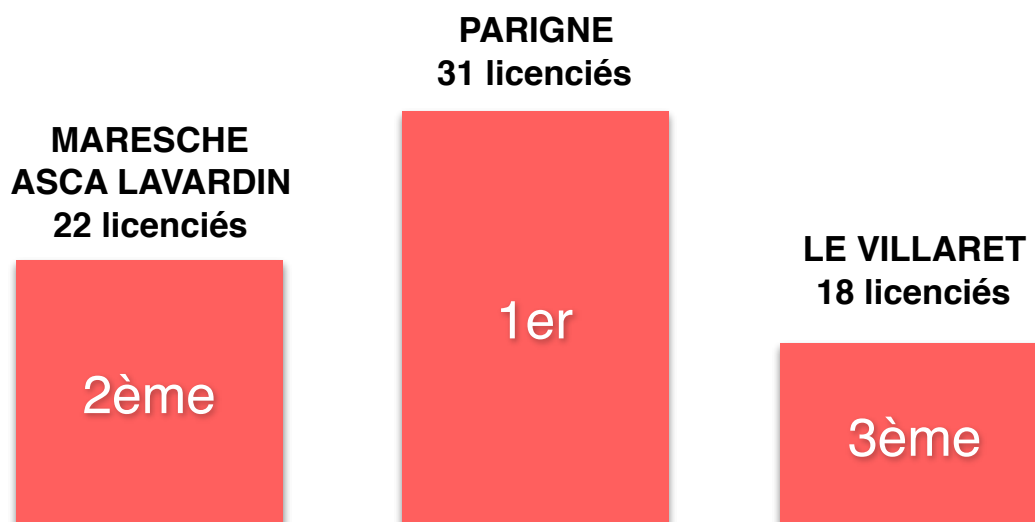

STATISTIQUES

COMITE SARTHE

AU 05 DECEMBRE 2016

Podium Effectif total

Podium Catégorie poussins

Podium

Catégorie benjamins

Podium

Catégorie minimes

Podium

Catégorie cadets

Podium

Catégorie junior

Podium

Catégorie seniors

Podium

Catégorie vétérans

Podium Féminines

Podium Fidélisation

POUSSINS/POUSSINES

Club	Effectif Total	Poussins	Poussines	Total	%/effectif
ARNAGE US	122	20	9	29	23,8%
SAINTE JAMME TT	143	19	3	22	15,4%
PARIGNE L'EVEQUE TTC	124	11	5	16	12,9%
BONNETABLE P	73	11	5	16	21,9%
LE MANS VILLARET GSOS TT	88	16	0	16	18,2%
ASCA LAVARDIN TENNIS DE TABLE	110	14	2	16	14,5%
CHATEAU DU LOIR ASCC	83	6	3	9	10,8%
MONTFORT TT	56	7	2	9	16,1%
MAYET VIGILANTE TT	48	8	1	9	18,8%
LE MANS A.S.L	170	5	3	8	4,7%
MAMERS CS	84	5	3	8	9,5%
MULSANNE PPC	45	6	1	7	15,6%
MARESCHE E.P. 138	93	4	3	7	7,5%
COULAINES JS	72	7	0	7	9,7%
LE MANS ASGM	142	6	0	6	4,2%
FOULLETOURTE T.T.	98	6	0	6	6,1%
SILLE DU PAYS T.T.C.	60	4	2	6	10,0%
LAIGNE ST GERVAIS CO	42	2	3	5	11,9%
LA FLECHE USF TT	79	4	1	5	6,3%
LA MILESSÉ TENNIS DE TABLE	29	3	2	5	17,2%
MONCE TENNIS DE TABLE CLUB	29	5	0	5	17,2%
YVRE L EVEQUE E.P.	41	4	0	4	9,8%
ANILLE BRAYE ABTT	42	2	2	4	9,5%
TELOCHE TT	34	4	0	4	11,8%
SAVIGNE L EVEQUE TT	34	4	0	4	11,8%
CONNERRE-LOMBRON MJ	55	3	1	4	7,3%
ETIVAL T.T.	46	3	0	3	6,5%
SPAY CP	70	2	0	2	2,9%
PARCE TT	79	2	0	2	2,5%
ARCONNAY TT	25	2	0	2	8,0%
LE GRAND LUCE USTT	23	1	1	2	8,7%
CHAMPAGNE ESP	39	2	0	2	5,1%
SABLE TENNIS DE TABLE	73	2	0	2	2,7%
FERCE US	51	1	0	1	2,0%
LA CHARTRE A.P.	39	1	0	1	2,6%
ASSE LE BOISNE TT	18	1	0	1	5,6%
PONTVALLAIN TT	21	1	0	1	4,8%
TRESSON	5	1	0	1	20,0%
LE MANS U.S.M.	11	0	0	0	0,0%
LE MANS S.O MAINE	68	0	0	0	0,0%
RUAUDIN TENNIS DE TABLE	33	0	0	0	0,0%
LE LUART TT US	6	0	0	0	0,0%
LE MANS ASPTT	48	0	0	0	0,0%
LA FERTE VS	45	0	0	0	0,0%