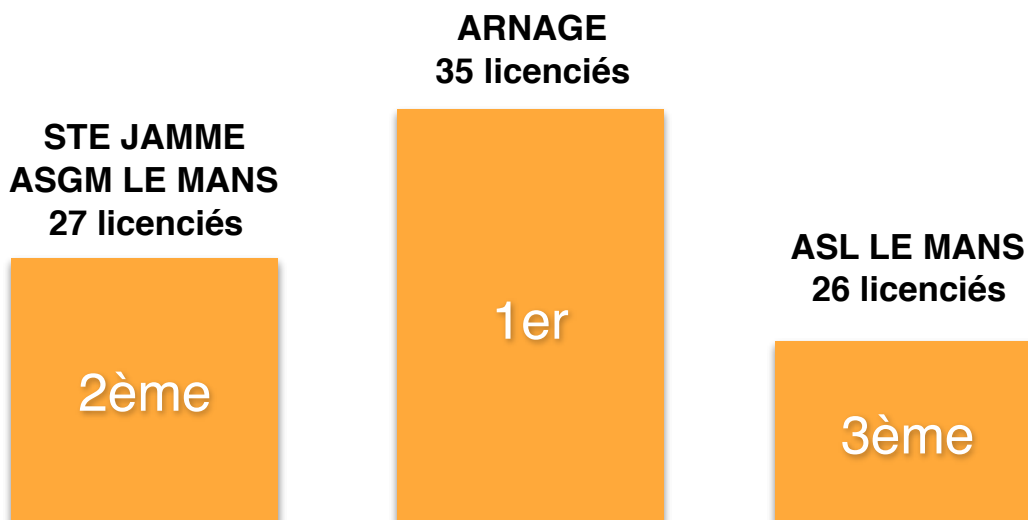

STATISTIQUES

COMITE SARTHE

AU 05 DECEMBRE 2016

Podium Effectif total

Podium Catégorie poussins

Podium

Catégorie benjamins

Podium

Catégorie minimes

Podium

Catégorie cadets

Podium

Catégorie junior

Podium

Catégorie seniors

Podium

Catégorie vétérans

Podium Féminines

Podium Fidélisation

POUSSINS/POUSSINES

Club	Effectif Total	Poussins	Poussines	Total	%/effectif
ARNAGE US	122	20	9	29	23,8%
SAINTE JAMME TT	143	19	3	22	15,4%
PARIGNE L'EVEQUE TTC	124	11	5	16	12,9%
BONNETABLE P	73	11	5	16	21,9%
LE MANS VILLARET GSOS TT	88	16	0	16	18,2%
ASCA LAVARDIN TENNIS DE TABLE	110	14	2	16	14,5%
CHATEAU DU LOIR ASCC	83	6	3	9	10,8%
MONTFORT TT	56	7	2	9	16,1%
MAYET VIGILANTE TT	48	8	1	9	18,8%
LE MANS A.S.L	170	5	3	8	4,7%
MAMERS CS	84	5	3	8	9,5%
MULSANNE PPC	45	6	1	7	15,6%
MARESCHE E.P. 138	93	4	3	7	7,5%
COULAINES JS	72	7	0	7	9,7%
LE MANS ASGM	142	6	0	6	4,2%
FOULLETOURTE T.T.	98	6	0	6	6,1%
SILLE DU PAYS T.T.C.	60	4	2	6	10,0%
LAIGNE ST GERVAIS CO	42	2	3	5	11,9%
LA FLECHE USF TT	79	4	1	5	6,3%
LA MILESSÉ TENNIS DE TABLE	29	3	2	5	17,2%
MONCE TENNIS DE TABLE CLUB	29	5	0	5	17,2%
YVRE L EVEQUE E.P.	41	4	0	4	9,8%
ANILLE BRAYE ABTT	42	2	2	4	9,5%
TELOCHE TT	34	4	0	4	11,8%
SAVIGNE L EVEQUE TT	34	4	0	4	11,8%
CONNERRE-LOMBRON MJ	55	3	1	4	7,3%
ETIVAL T.T.	46	3	0	3	6,5%
SPAY CP	70	2	0	2	2,9%
PARCE TT	79	2	0	2	2,5%
ARCONNAY TT	25	2	0	2	8,0%
LE GRAND LUCE USTT	23	1	1	2	8,7%
CHAMPAGNE ESP	39	2	0	2	5,1%
SABLE TENNIS DE TABLE	73	2	0	2	2,7%
FERCE US	51	1	0	1	2,0%
LA CHARTRE A.P.	39	1	0	1	2,6%
ASSE LE BOISNE TT	18	1	0	1	5,6%
PONTVALLAIN TT	21	1	0	1	4,8%
TRESSON	5	1	0	1	20,0%
LE MANS U.S.M.	11	0	0	0	0,0%
LE MANS S.O MAINE	68	0	0	0	0,0%
RUAUDIN TENNIS DE TABLE	33	0	0	0	0,0%
LE LUART TT US	6	0	0	0	0,0%
LE MANS ASPTT	48	0	0	0	0,0%
LA FERTE VS	45	0	0	0	0,0%