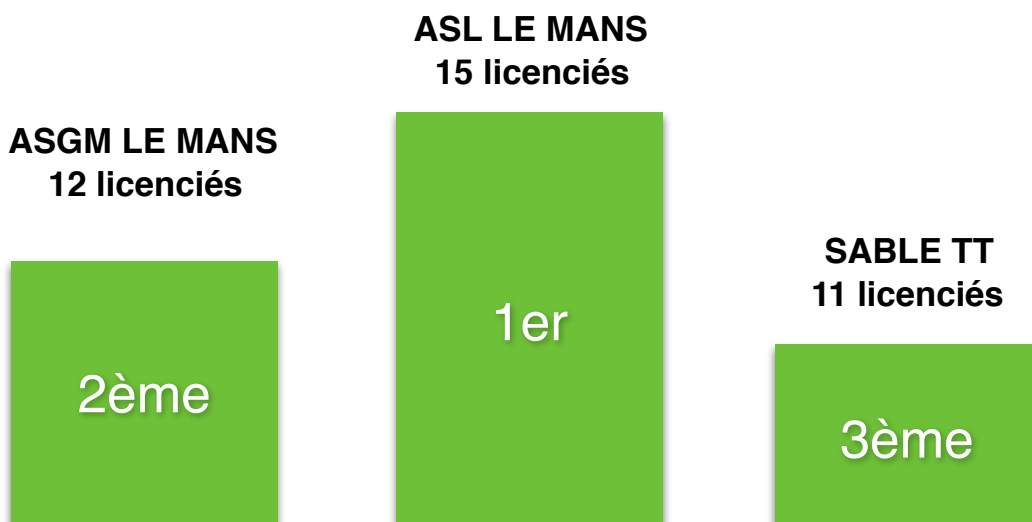

STATISTIQUES

COMITE SARTHE

AU 05 DECEMBRE 2016

Podium Effectif total

Podium Catégorie poussins

Podium

Catégorie benjamins

Podium

Catégorie minimes

Podium

Catégorie cadets

Podium

Catégorie junior

Podium

Catégorie seniors

Podium

Catégorie vétérans

Podium Féminines

Podium Fidélisation

POUSSINS/POUSSINES

Club	Effectif Total	Poussins	Poussines	Total	%/effectif
ARNAGE US	122	20	9	29	23,8%
SAINTE JAMME TT	143	19	3	22	15,4%
PARIGNE L'EVEQUE TTC	124	11	5	16	12,9%
BONNETABLE P	73	11	5	16	21,9%
LE MANS VILLARET GSOS TT	88	16	0	16	18,2%
ASCA LAVARDIN TENNIS DE TABLE	110	14	2	16	14,5%
CHATEAU DU LOIR ASCC	83	6	3	9	10,8%
MONTFORT TT	56	7	2	9	16,1%
MAYET VIGILANTE TT	48	8	1	9	18,8%
LE MANS A.S.L	170	5	3	8	4,7%
MAMERS CS	84	5	3	8	9,5%
MULSANNE PPC	45	6	1	7	15,6%
MARESCHE E.P. 138	93	4	3	7	7,5%
COULAINES JS	72	7	0	7	9,7%
LE MANS ASGM	142	6	0	6	4,2%
FOULLETOURTE T.T.	98	6	0	6	6,1%
SILLE DU PAYS T.T.C.	60	4	2	6	10,0%
LAIGNE ST GERVAIS CO	42	2	3	5	11,9%
LA FLECHE USF TT	79	4	1	5	6,3%
LA MILESSÉ TENNIS DE TABLE	29	3	2	5	17,2%
MONCE TENNIS DE TABLE CLUB	29	5	0	5	17,2%
YVRE L EVEQUE E.P.	41	4	0	4	9,8%
ANILLE BRAYE ABTT	42	2	2	4	9,5%
TELOCHE TT	34	4	0	4	11,8%
SAVIGNE L EVEQUE TT	34	4	0	4	11,8%
CONNERRE-LOMBRON MJ	55	3	1	4	7,3%
ETIVAL T.T.	46	3	0	3	6,5%
SPAY CP	70	2	0	2	2,9%
PARCE TT	79	2	0	2	2,5%
ARCONNAY TT	25	2	0	2	8,0%
LE GRAND LUCE USTT	23	1	1	2	8,7%
CHAMPAGNE ESP	39	2	0	2	5,1%
SABLE TENNIS DE TABLE	73	2	0	2	2,7%
FERCE US	51	1	0	1	2,0%
LA CHARTRE A.P.	39	1	0	1	2,6%
ASSE LE BOISNE TT	18	1	0	1	5,6%
PONTVALLAIN TT	21	1	0	1	4,8%
TRESSON	5	1	0	1	20,0%
LE MANS U.S.M.	11	0	0	0	0,0%
LE MANS S.O MAINE	68	0	0	0	0,0%
RUAUDIN TENNIS DE TABLE	33	0	0	0	0,0%
LE LUART TT US	6	0	0	0	0,0%
LE MANS ASPTT	48	0	0	0	0,0%
LA FERTE VS	45	0	0	0	0,0%