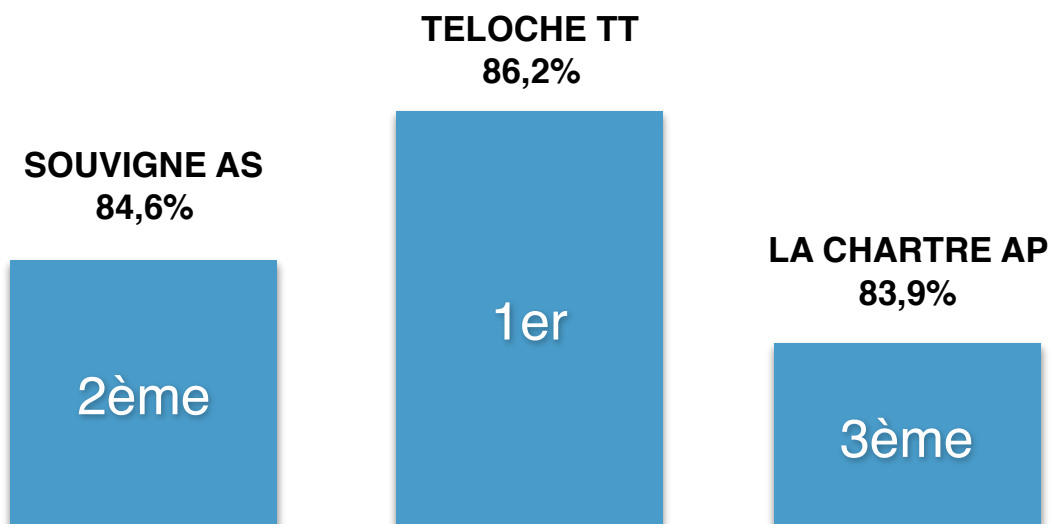

STATISTIQUES

COMITE SARTHE

AU 05 DECEMBRE 2016

Podium Effectif total

Podium Catégorie poussins

Podium

Catégorie benjamins

Podium

Catégorie minimes

Podium

Catégorie cadets

Podium

Catégorie junior

Podium

Catégorie seniors

Podium

Catégorie vétérans

Podium Féminines

Podium Fidélisation

POUSSINS/POUSSINES

Club	Effectif Total	Poussins	Poussines	Total	%/effectif
ARNAGE US	122	20	9	29	23,8%
SAINTE JAMME TT	143	19	3	22	15,4%
PARIGNE L'EVEQUE TTC	124	11	5	16	12,9%
BONNETABLE P	73	11	5	16	21,9%
LE MANS VILLARET GSOS TT	88	16	0	16	18,2%
ASCA LAVARDIN TENNIS DE TABLE	110	14	2	16	14,5%
CHATEAU DU LOIR ASCC	83	6	3	9	10,8%
MONTFORT TT	56	7	2	9	16,1%
MAYET VIGILANTE TT	48	8	1	9	18,8%
LE MANS A.S.L	170	5	3	8	4,7%
MAMERS CS	84	5	3	8	9,5%
MULSANNE PPC	45	6	1	7	15,6%
MARESCHE E.P. 138	93	4	3	7	7,5%
COULAINES JS	72	7	0	7	9,7%
LE MANS ASGM	142	6	0	6	4,2%
FOULLETOURTE T.T.	98	6	0	6	6,1%
SILLE DU PAYS T.T.C.	60	4	2	6	10,0%
LAIGNE ST GERVAIS CO	42	2	3	5	11,9%
LA FLECHE USF TT	79	4	1	5	6,3%
LA MILESSÉ TENNIS DE TABLE	29	3	2	5	17,2%
MONCE TENNIS DE TABLE CLUB	29	5	0	5	17,2%
YVRE L EVEQUE E.P.	41	4	0	4	9,8%
ANILLE BRAYE ABTT	42	2	2	4	9,5%
TELOCHE TT	34	4	0	4	11,8%
SAVIGNE L EVEQUE TT	34	4	0	4	11,8%
CONNERRE-LOMBRON MJ	55	3	1	4	7,3%
ETIVAL T.T.	46	3	0	3	6,5%
SPAY CP	70	2	0	2	2,9%
PARCE TT	79	2	0	2	2,5%
ARCONNAY TT	25	2	0	2	8,0%
LE GRAND LUCE USTT	23	1	1	2	8,7%
CHAMPAGNE ESP	39	2	0	2	5,1%
SABLE TENNIS DE TABLE	73	2	0	2	2,7%
FERCE US	51	1	0	1	2,0%
LA CHARTRE A.P.	39	1	0	1	2,6%
ASSE LE BOISNE TT	18	1	0	1	5,6%
PONTVALLAIN TT	21	1	0	1	4,8%
TRESSON	5	1	0	1	20,0%
LE MANS U.S.M.	11	0	0	0	0,0%
LE MANS S.O MAINE	68	0	0	0	0,0%
RUAUDIN TENNIS DE TABLE	33	0	0	0	0,0%
LE LUART TT US	6	0	0	0	0,0%
LE MANS ASPTT	48	0	0	0	0,0%
LA FERTE VS	45	0	0	0	0,0%