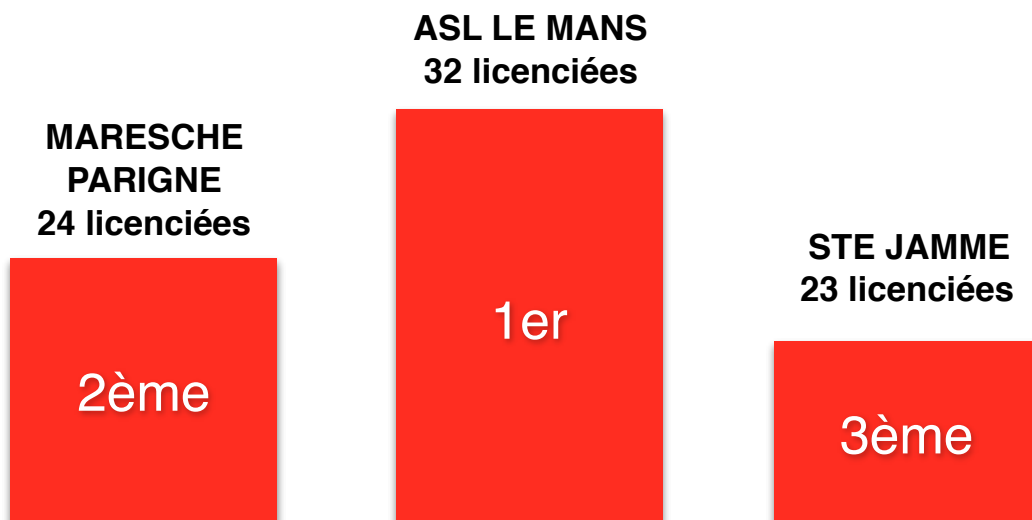

STATISTIQUES

COMITE SARTHE

AU 05 DECEMBRE 2016

Podium Effectif total

Podium Catégorie poussins

Podium

Catégorie benjamins

Podium

Catégorie minimes

Podium

Catégorie cadets

Podium

Catégorie junior

Podium

Catégorie seniors

Podium

Catégorie vétérans

Podium Féminines

Podium Fidélisation

POUSSINS/POUSSINES

Club	Effectif Total	Poussins	Poussines	Total	%/effectif
ARNAGE US	122	20	9	29	23,8%
SAINTE JAMME TT	143	19	3	22	15,4%
PARIGNE L'EVEQUE TTC	124	11	5	16	12,9%
BONNETABLE P	73	11	5	16	21,9%
LE MANS VILLARET GSOS TT	88	16	0	16	18,2%
ASCA LAVARDIN TENNIS DE TABLE	110	14	2	16	14,5%
CHATEAU DU LOIR ASCC	83	6	3	9	10,8%
MONTFORT TT	56	7	2	9	16,1%
MAYET VIGILANTE TT	48	8	1	9	18,8%
LE MANS A.S.L	170	5	3	8	4,7%
MAMERS CS	84	5	3	8	9,5%
MULSANNE PPC	45	6	1	7	15,6%
MARESCHE E.P. 138	93	4	3	7	7,5%
COULAINES JS	72	7	0	7	9,7%
LE MANS ASGM	142	6	0	6	4,2%
FOULLETOURTE T.T.	98	6	0	6	6,1%
SILLE DU PAYS T.T.C.	60	4	2	6	10,0%
LAIGNE ST GERVAIS CO	42	2	3	5	11,9%
LA FLECHE USF TT	79	4	1	5	6,3%
LA MILESSÉ TENNIS DE TABLE	29	3	2	5	17,2%
MONCE TENNIS DE TABLE CLUB	29	5	0	5	17,2%
YVRE L EVEQUE E.P.	41	4	0	4	9,8%
ANILLE BRAYE ABTT	42	2	2	4	9,5%
TELOCHE TT	34	4	0	4	11,8%
SAVIGNE L EVEQUE TT	34	4	0	4	11,8%
CONNERRE-LOMBRON MJ	55	3	1	4	7,3%
ETIVAL T.T.	46	3	0	3	6,5%
SPAY CP	70	2	0	2	2,9%
PARCE TT	79	2	0	2	2,5%
ARCONNAY TT	25	2	0	2	8,0%
LE GRAND LUCE USTT	23	1	1	2	8,7%
CHAMPAGNE ESP	39	2	0	2	5,1%
SABLE TENNIS DE TABLE	73	2	0	2	2,7%
FERCE US	51	1	0	1	2,0%
LA CHARTRE A.P.	39	1	0	1	2,6%
ASSE LE BOISNE TT	18	1	0	1	5,6%
PONTVALLAIN TT	21	1	0	1	4,8%
TRESSON	5	1	0	1	20,0%
LE MANS U.S.M.	11	0	0	0	0,0%
LE MANS S.O MAINE	68	0	0	0	0,0%
RUAUDIN TENNIS DE TABLE	33	0	0	0	0,0%
LE LUART TT US	6	0	0	0	0,0%
LE MANS ASPTT	48	0	0	0	0,0%
LA FERTE VS	45	0	0	0	0,0%