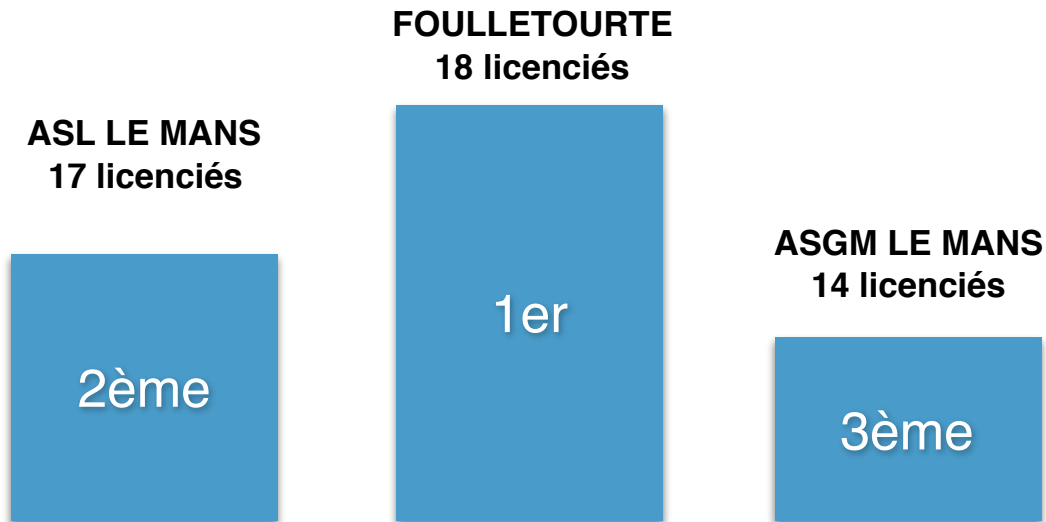

STATISTIQUES

COMITE SARTHE

AU 05 DECEMBRE 2016

Podium Effectif total

Podium Catégorie poussins

Podium

Catégorie benjamins

Podium

Catégorie minimes

Podium

Catégorie cadets

Podium

Catégorie junior

Podium

Catégorie seniors

Podium