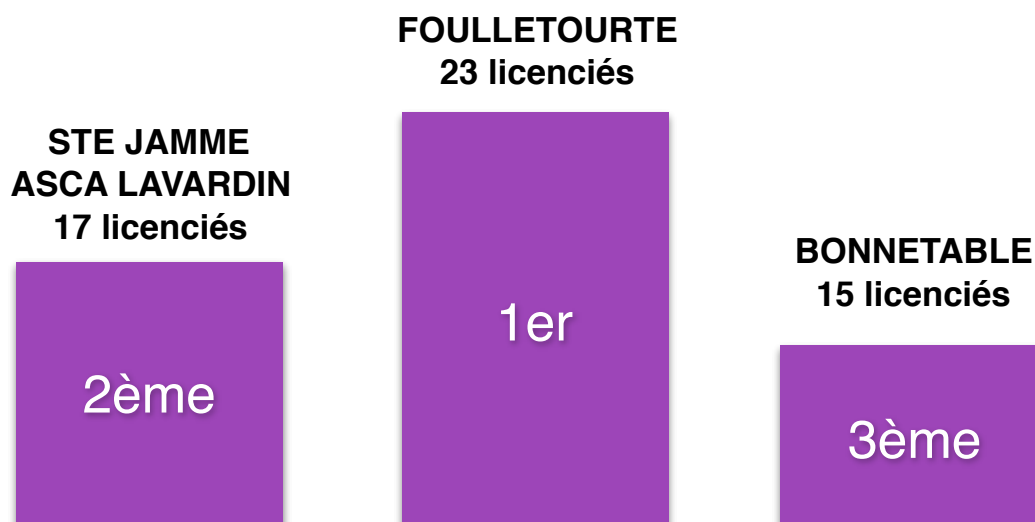

STATISTIQUES

COMITE SARTHE

AU 05 DECEMBRE 2016

Podium Effectif total

Podium Catégorie poussins

Podium

Catégorie benjamins

Podium

Catégorie minimes

Podium

Catégorie cadets

Podium

Catégorie junior

Podium

Catégorie seniors

Podium