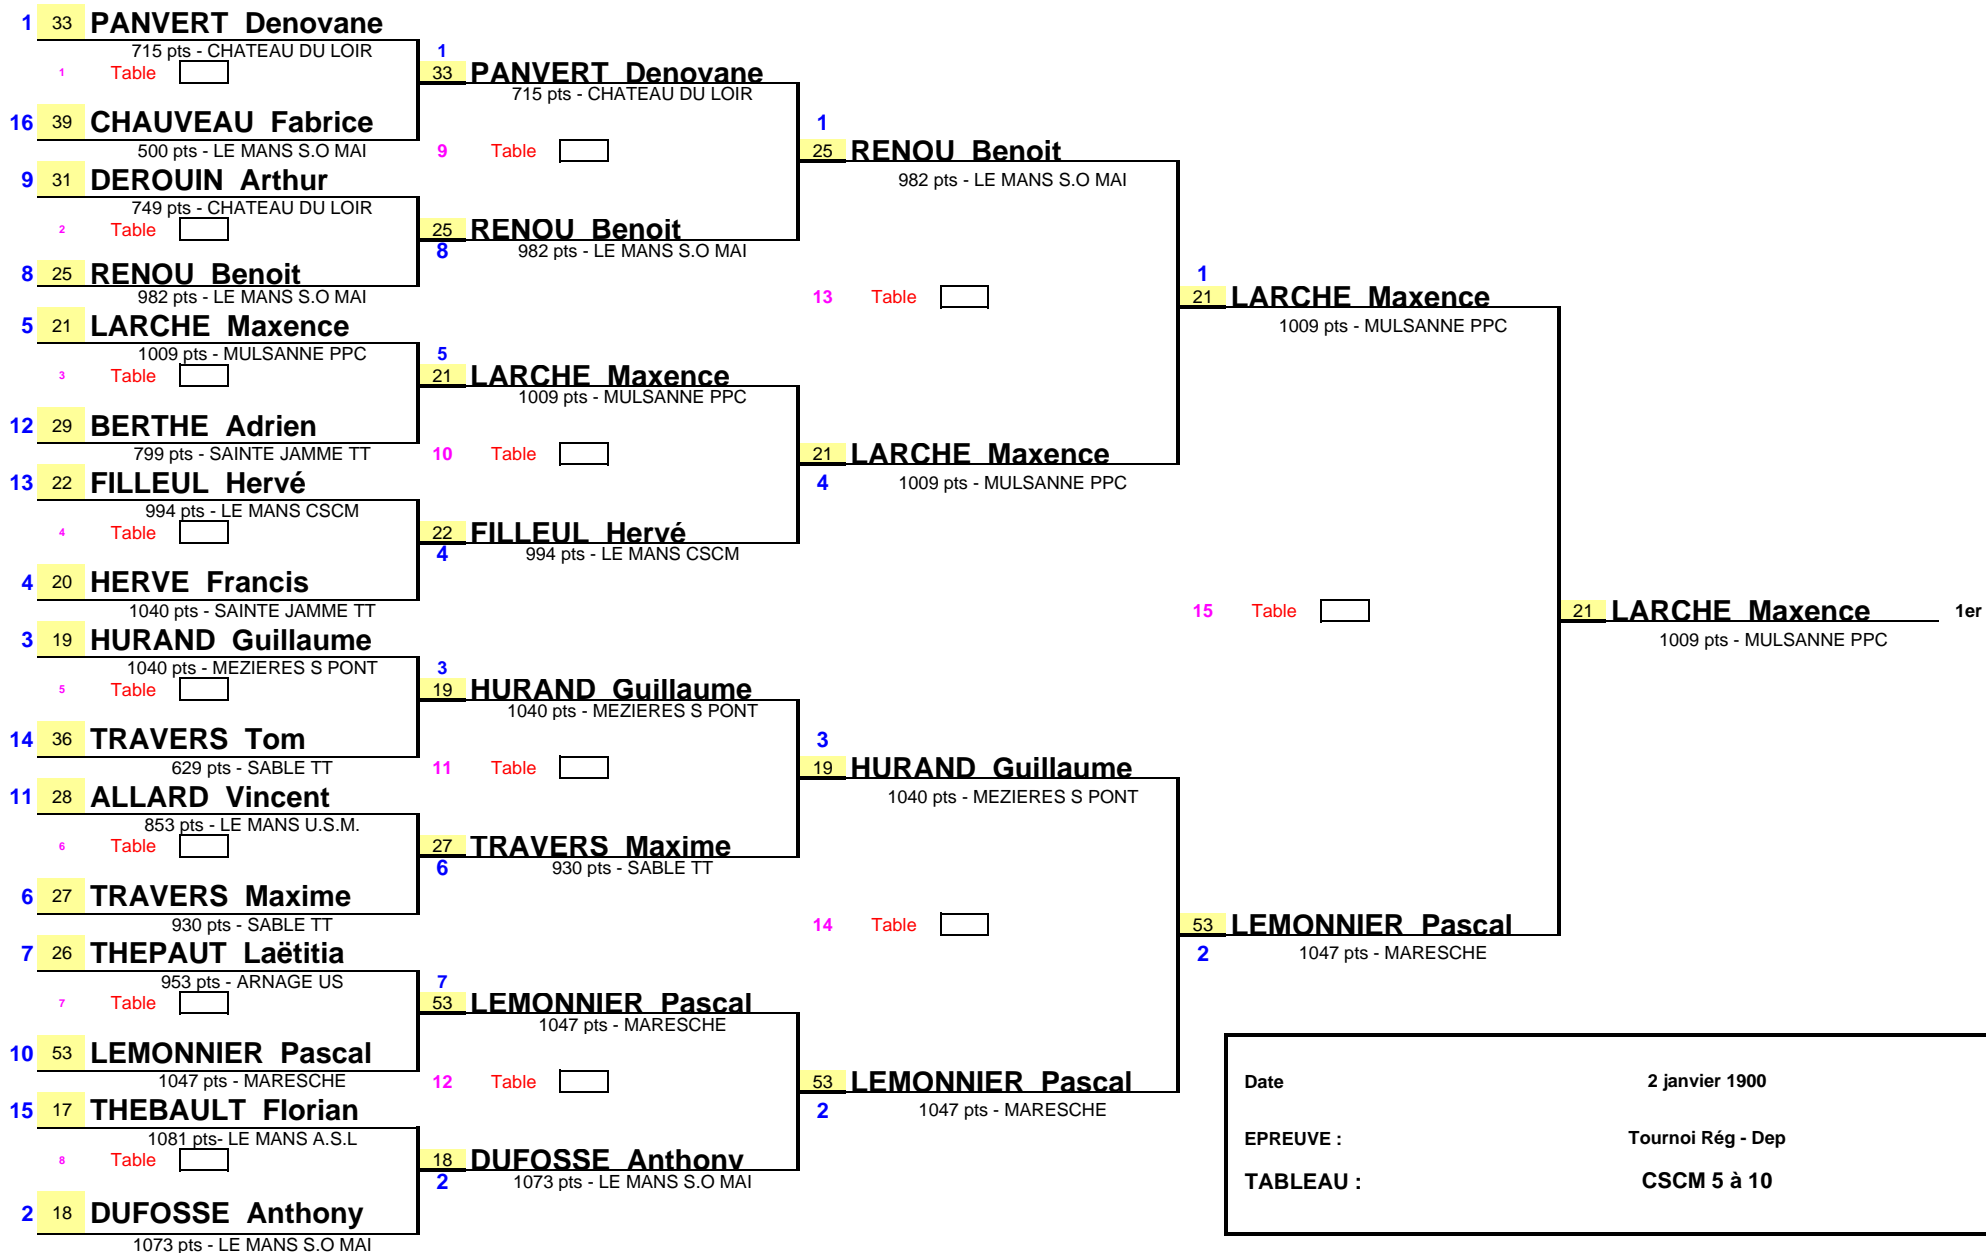

1/8 de Finale

1/4 de Finale

1/2 Finale

Finale

Date	2 janvier 1900
EPREUVE :	Tournoi Rég - Dep
TABLEAU :	CSCM 5 à 10