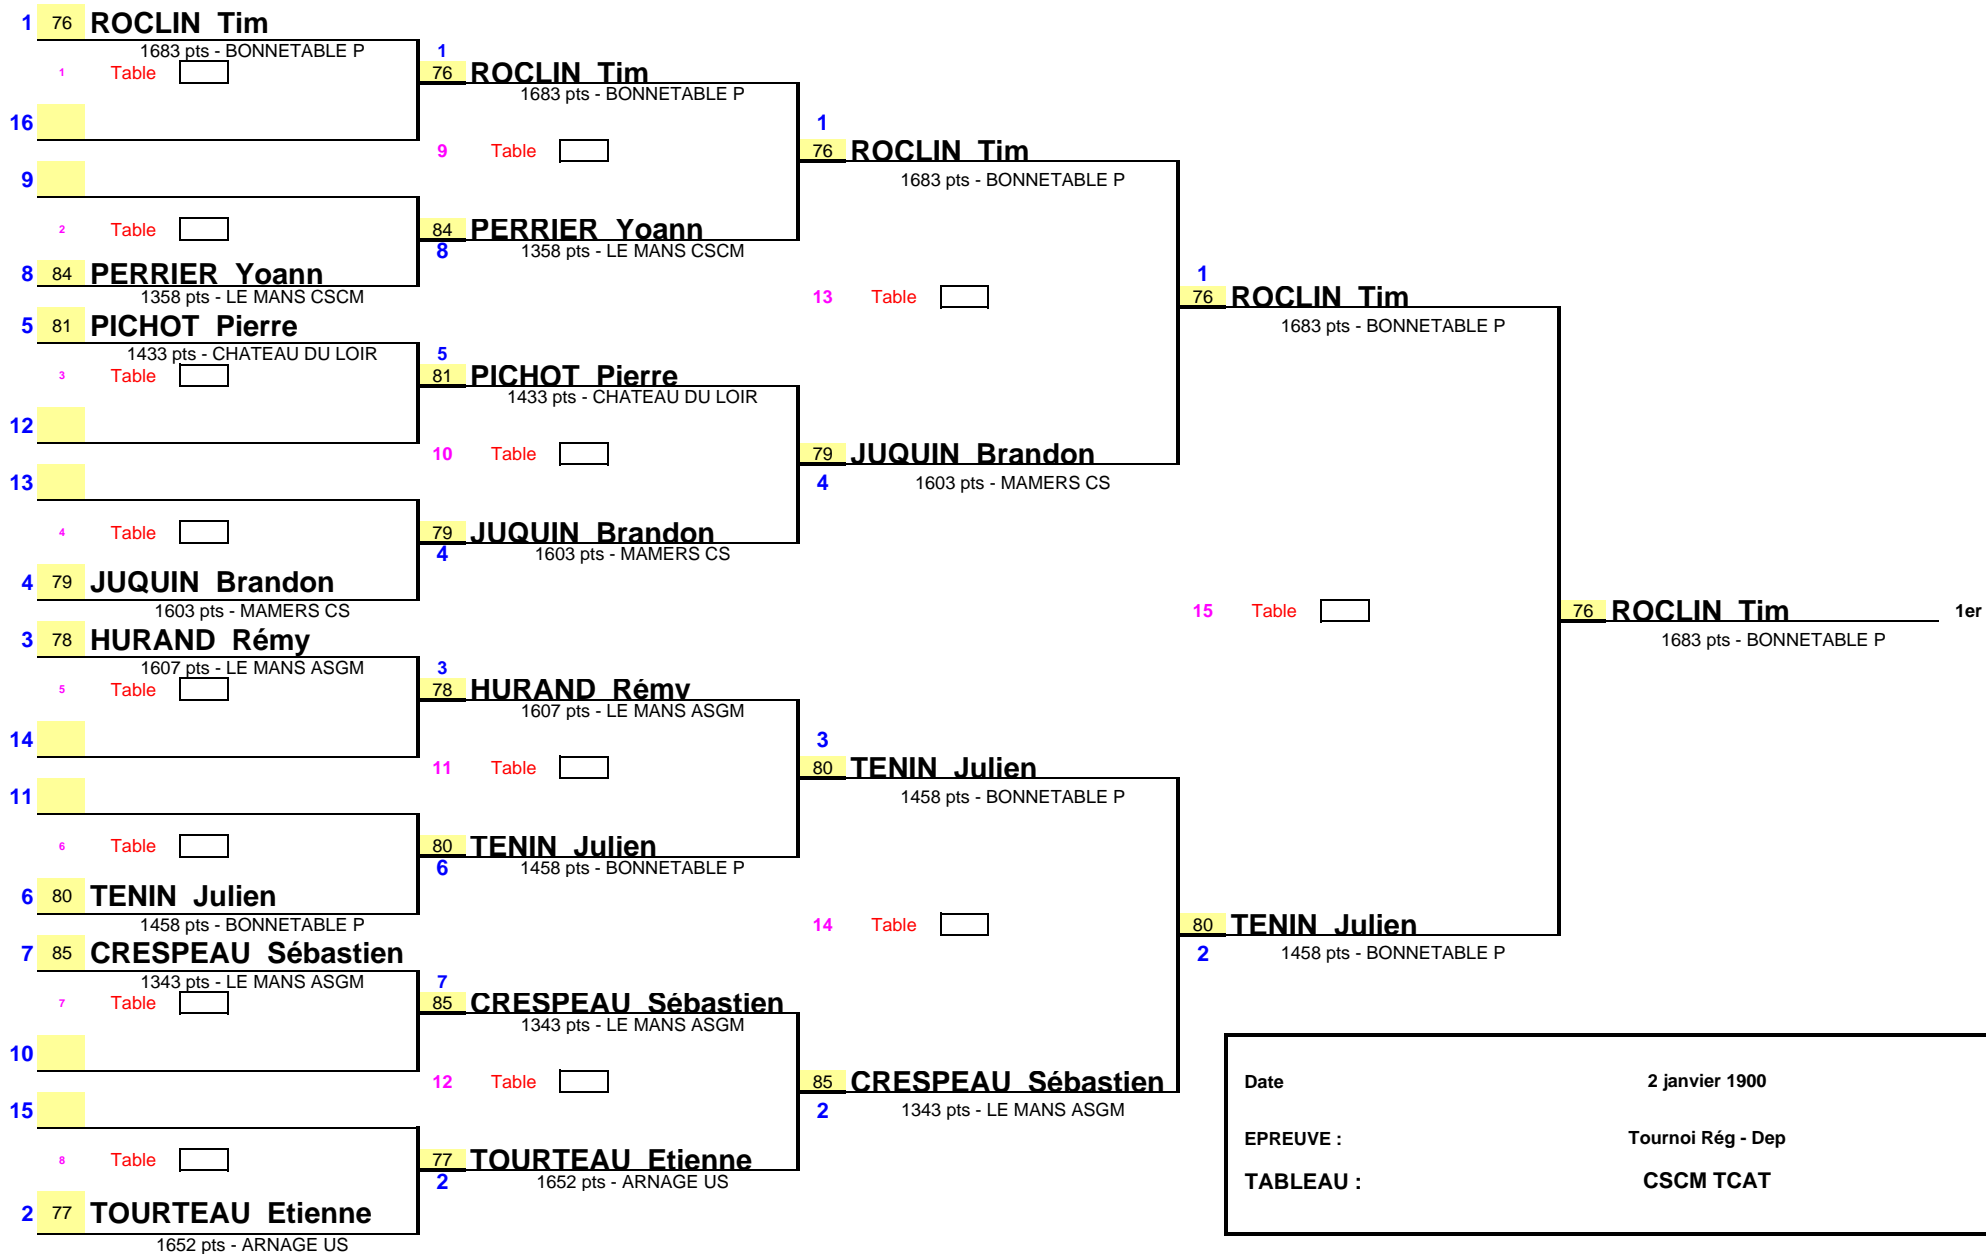

1/8 de Finale

1/4 de Finale

1/2 Finale

Finale

Date	2 janvier 1900
EPREUVE :	Tournoi Rég - Dep
TABLEAU :	CSCM TCAT