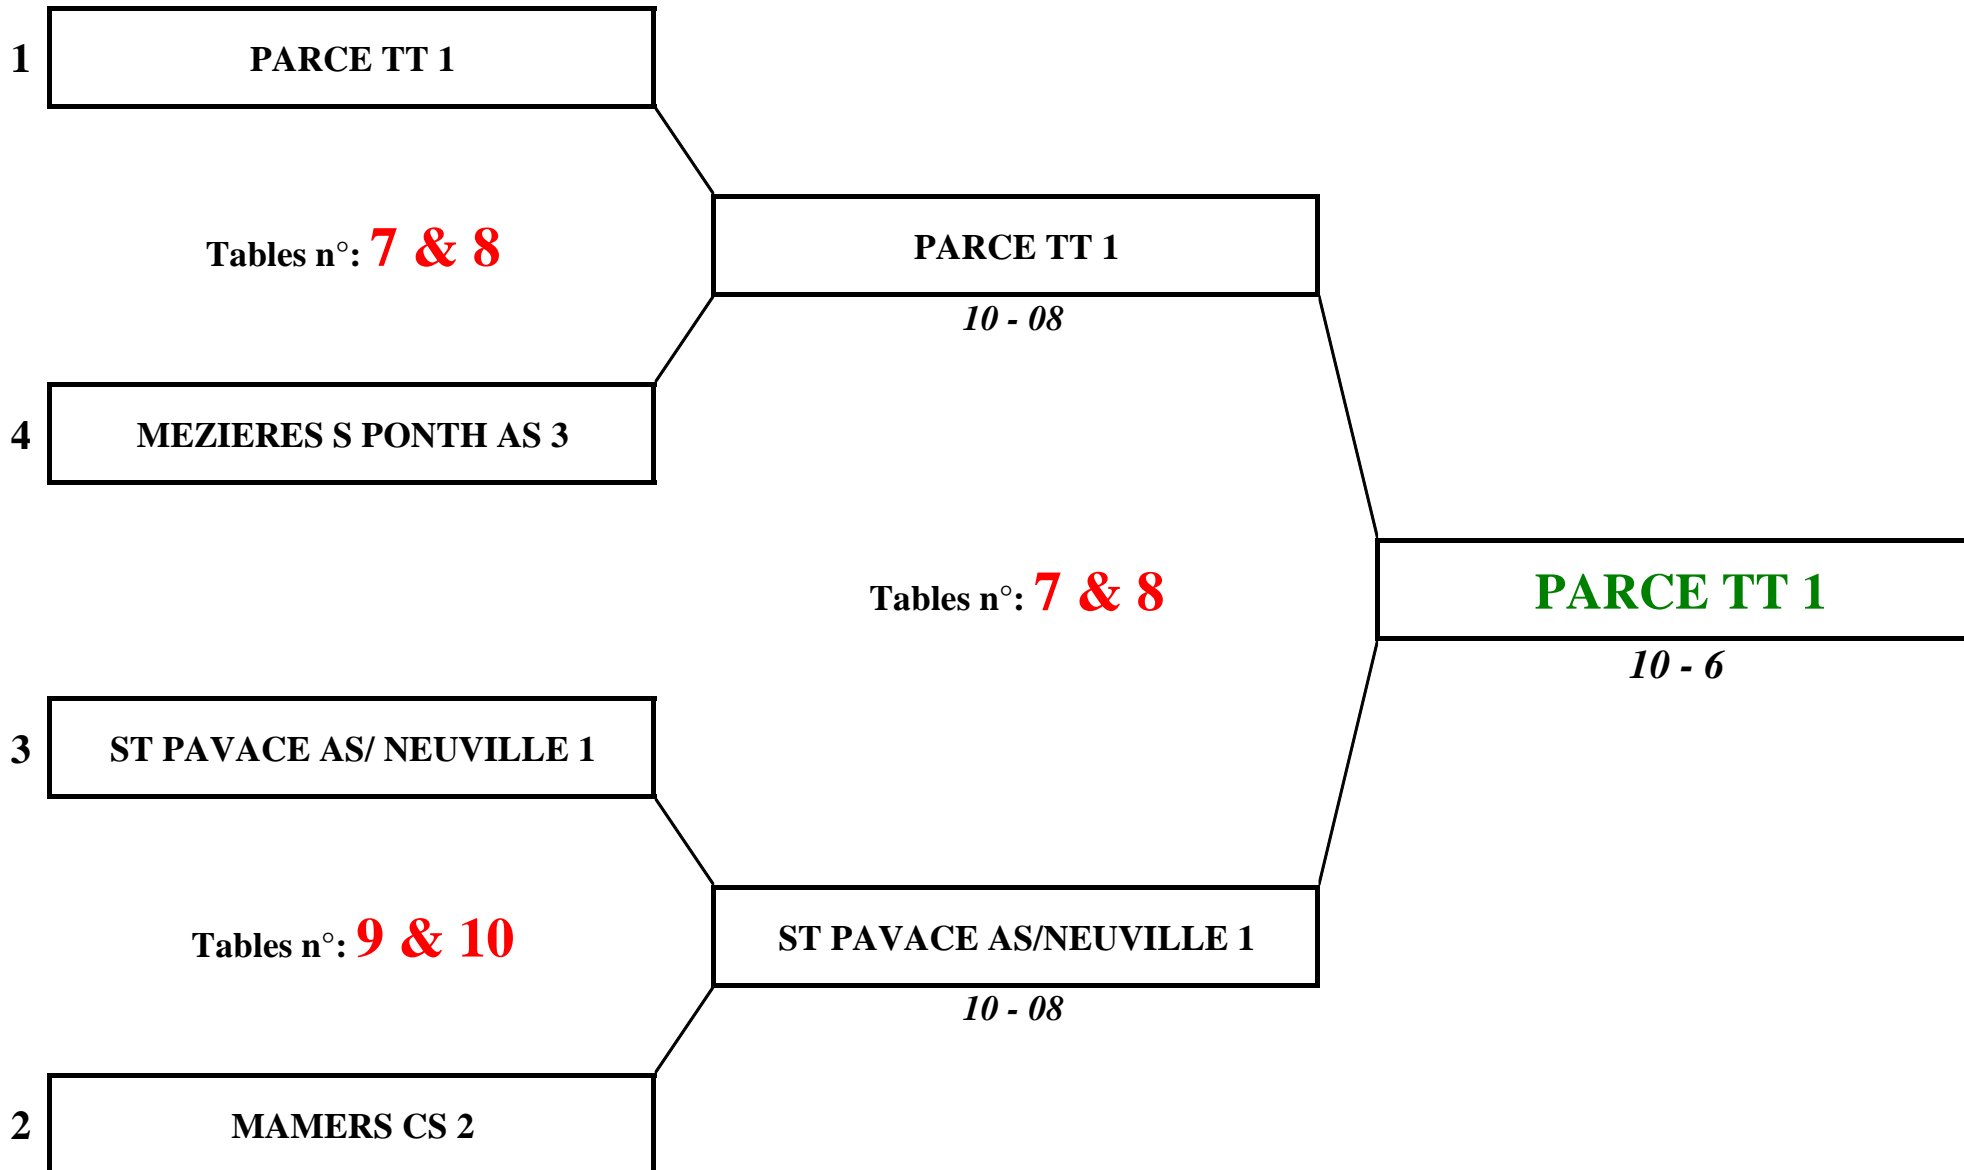

**PARCE TT 1**

*10 - 08*

4

**MEZIERES S PONTH AS 3**

Tables n°: **7 & 8**

**PARCE TT 1**

*10 - 6*

3

**ST PAVACE AS/ NEUVILLE 1**

Tables n°: **9 & 10**

**ST PAVACE AS/NEUVILLE 1**

*10 - 08*

2

**MAMERS CS 2**

Tables n°: **5 & 6**

ARNAGE US 7

8 FERCE US 2

*10 - 04*

Tables n°: **11 & 12**

LAVARDIN ASCA 3

5 LAVARDIN ASCA 3

*10 - 08*