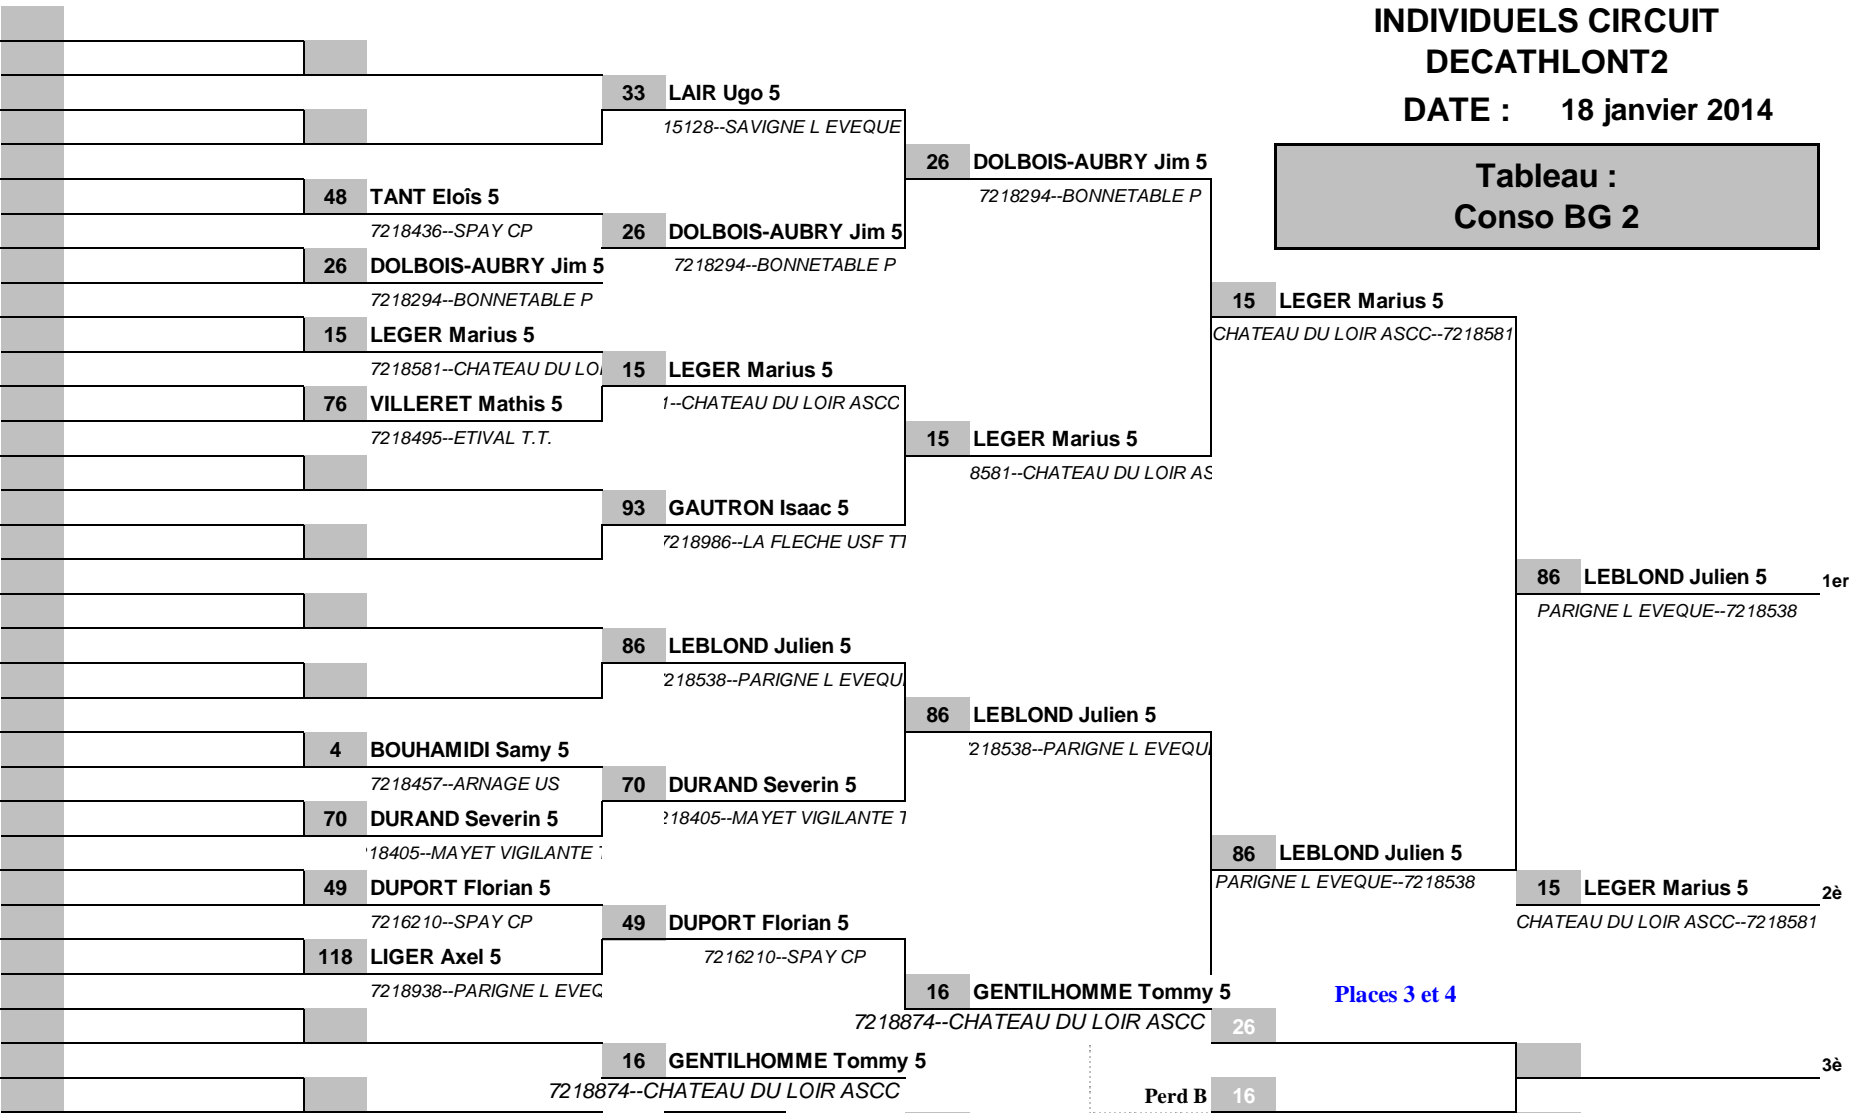

INDIVIDUELS CIRCUIT DECATHLONT2

DATE : 18 janvier 2014

**Tableau :
Conso BG 2**

1/16Finale

1/8 Finale

1/4 Finale

1/2Finale

FINALE

86 LEBLOND Julien 5 1er
PARIGNE L EVEQUE--7218538

15 LEGER Marius 5 2e
CHATEAU DU LOIR ASCC--7218581

Places 3 et 4

CLASSEMENT

1	LEBLOND Julien	PARIGNE L EVEQUE
2	LEGER Marius	CHATEAU DU LOIR ASCC
3		
4		
5		
6		
7		
8		