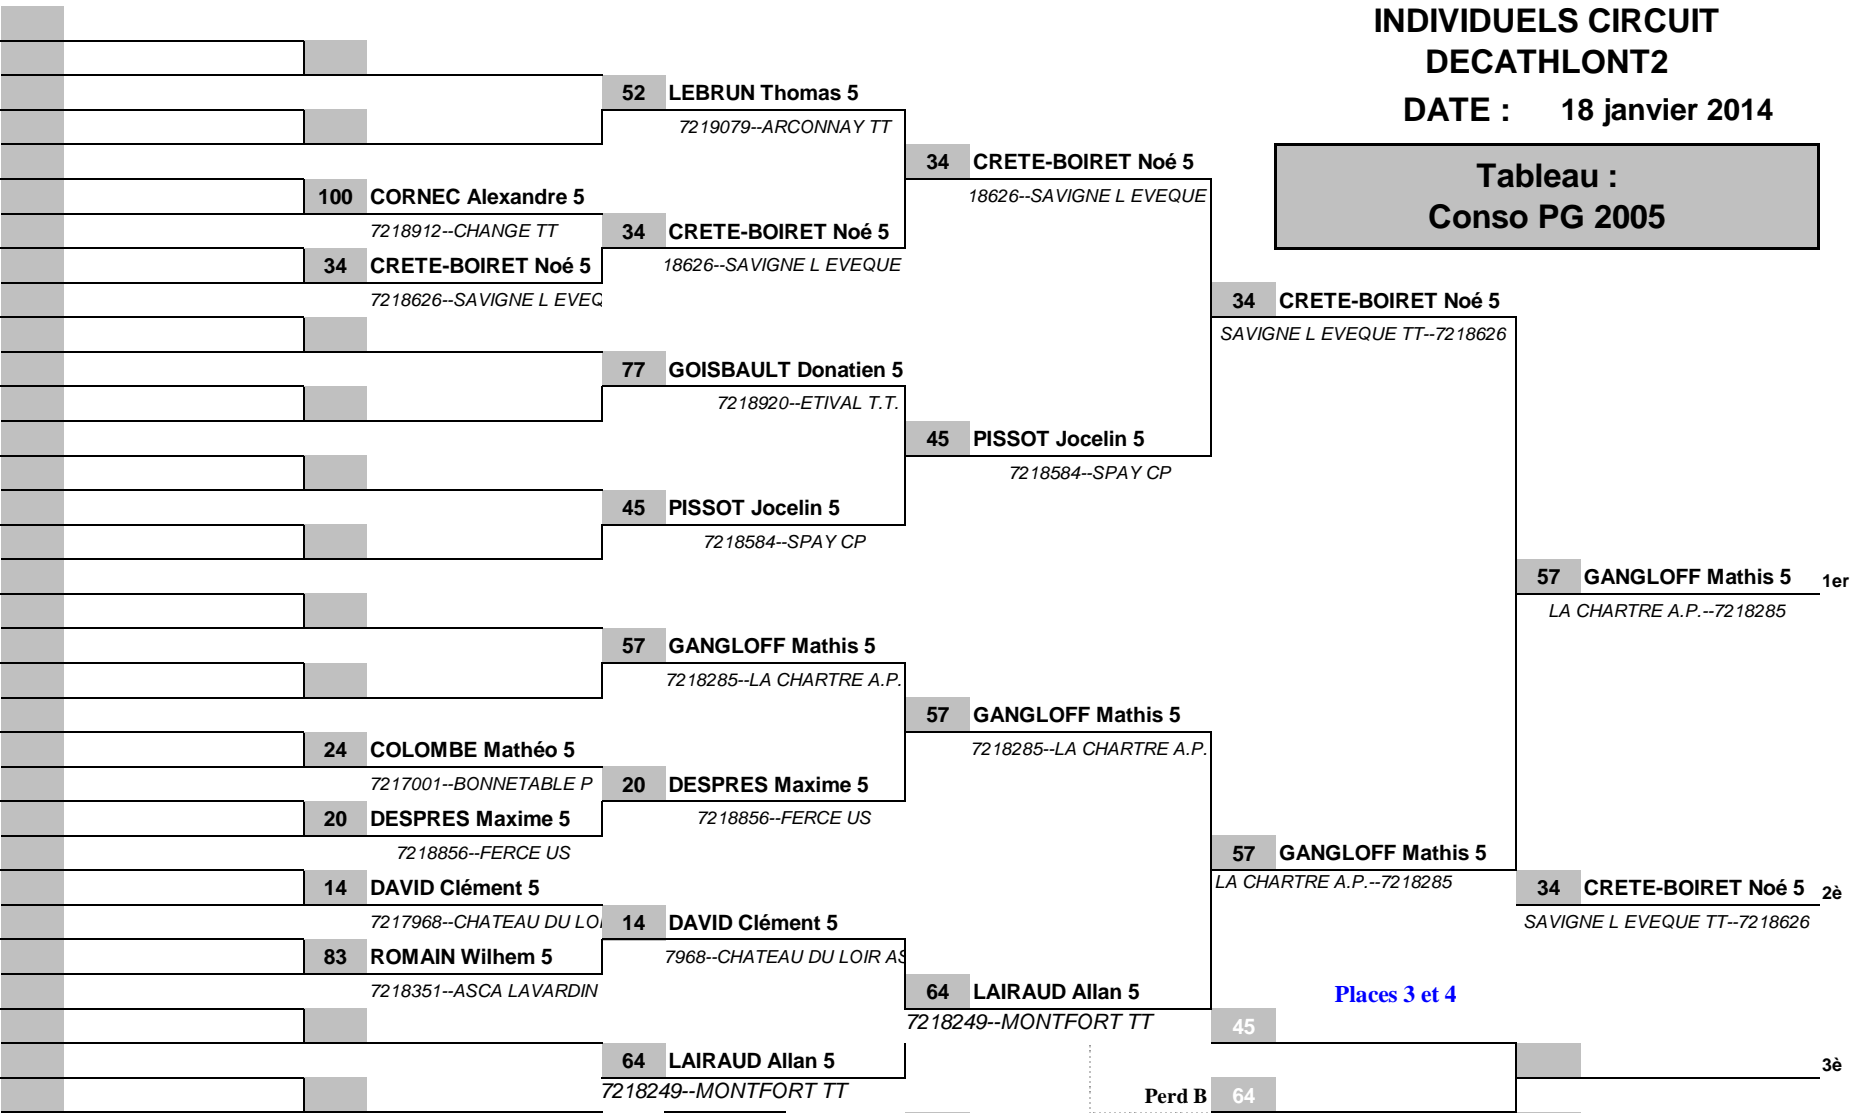

1/16Finale

1/8 Finale

1/4 Finale

1/2Finale

FINALE

INDIVIDUELS CIRCUIT

DECATHLONT2

DATE : 18 janvier 2014

Tableau :
Conso PG 2005

CLASSEMENT		
1	GANGLOFF Mathis	LA CHARTRE A.P.
2	CRETE-BOIRET Noé	SAVIGNE L EVEQUE TT
3		
4		
5		
6		
7		
8		

Places 3 et 4

###