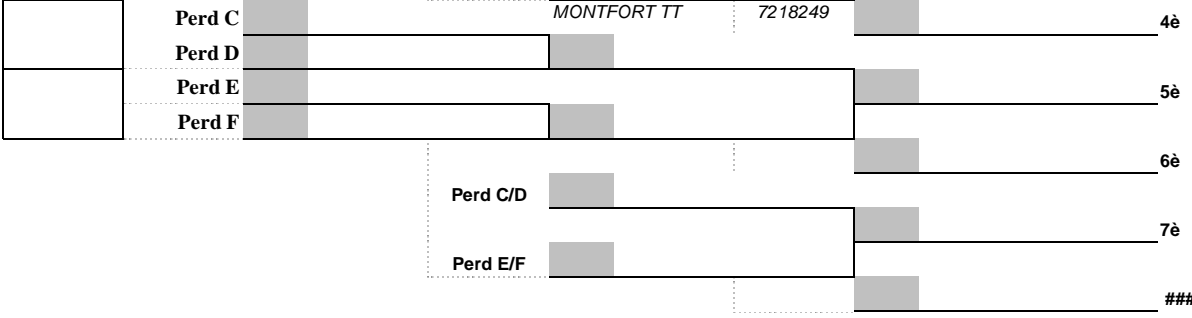

CLASSEMENT		
1	GANGLOFF Mathis	LA CHARTRE A.P.
2	CRETE-BOIRET Noé	SAVIGNE L EVEQUE TT
3		
4		
5		
6		
7		
8