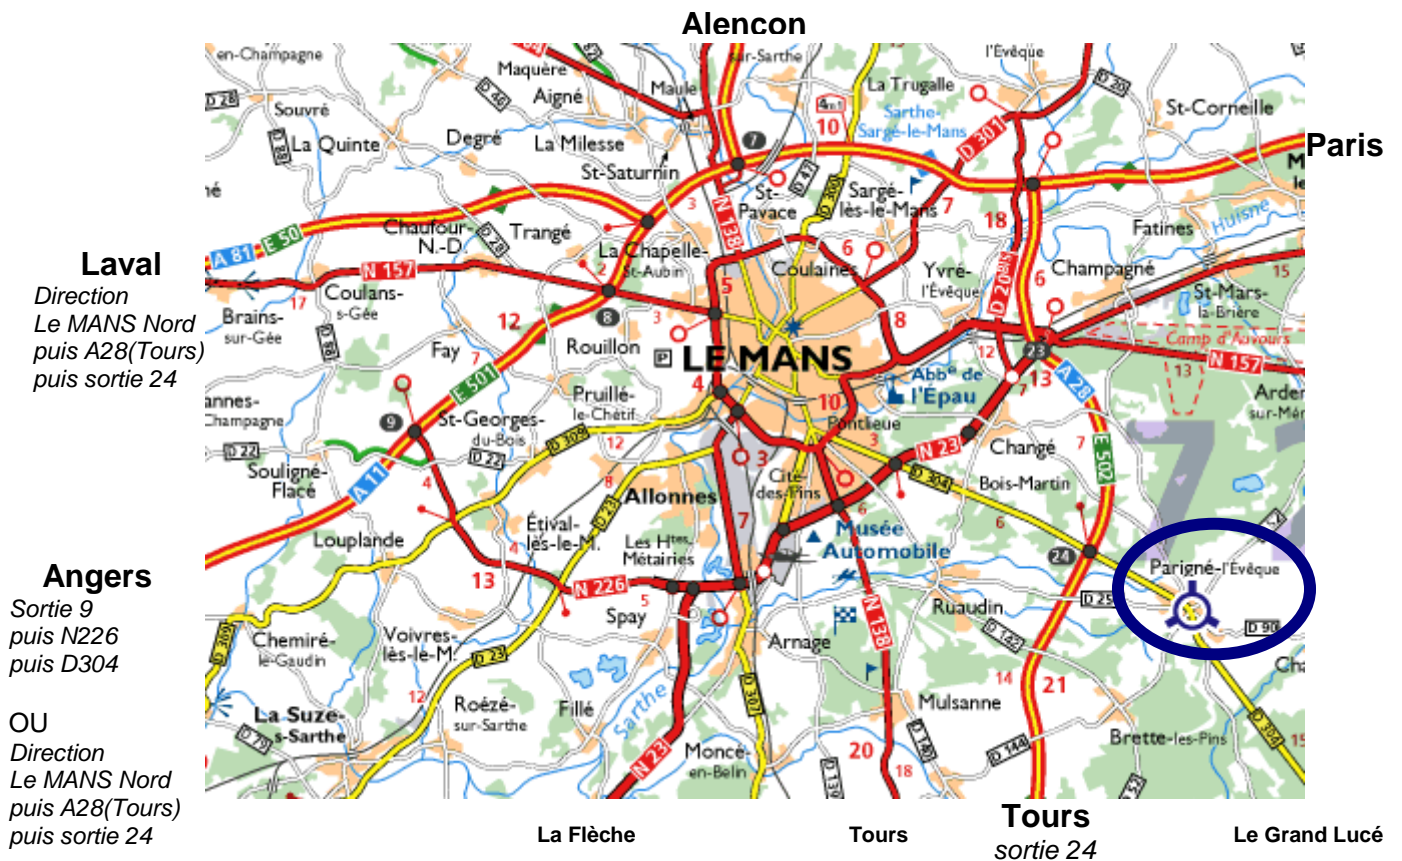

# Plan d'accès à la salle de tennis de table de Parigné L'Evêque

**Salle ORION**  
**complexe sportif**  
**Allée de Chateauroux**  
**72250 PARIGNE L'ÉVÊQUE**  
**Ttc.parigne@laposte.net**

**Téléphone SALLE :**  
**02 43 61 07 57**

**contact :**  
**Jean-Michel LEROY**  
**06 09 15 50 63**

10 mètres après le rond point en sortie de Parigné, direction Le Grand Lucé, prendre le premier chemin à droite.  
Parking à 50 mètres

**Coordonnées GPS :**  
**Latitude : 47.93178**  
**Longitude : 0.36497**

**Le Grand Lucé**

**Restauration sur place**

Sandwich, hot-dog