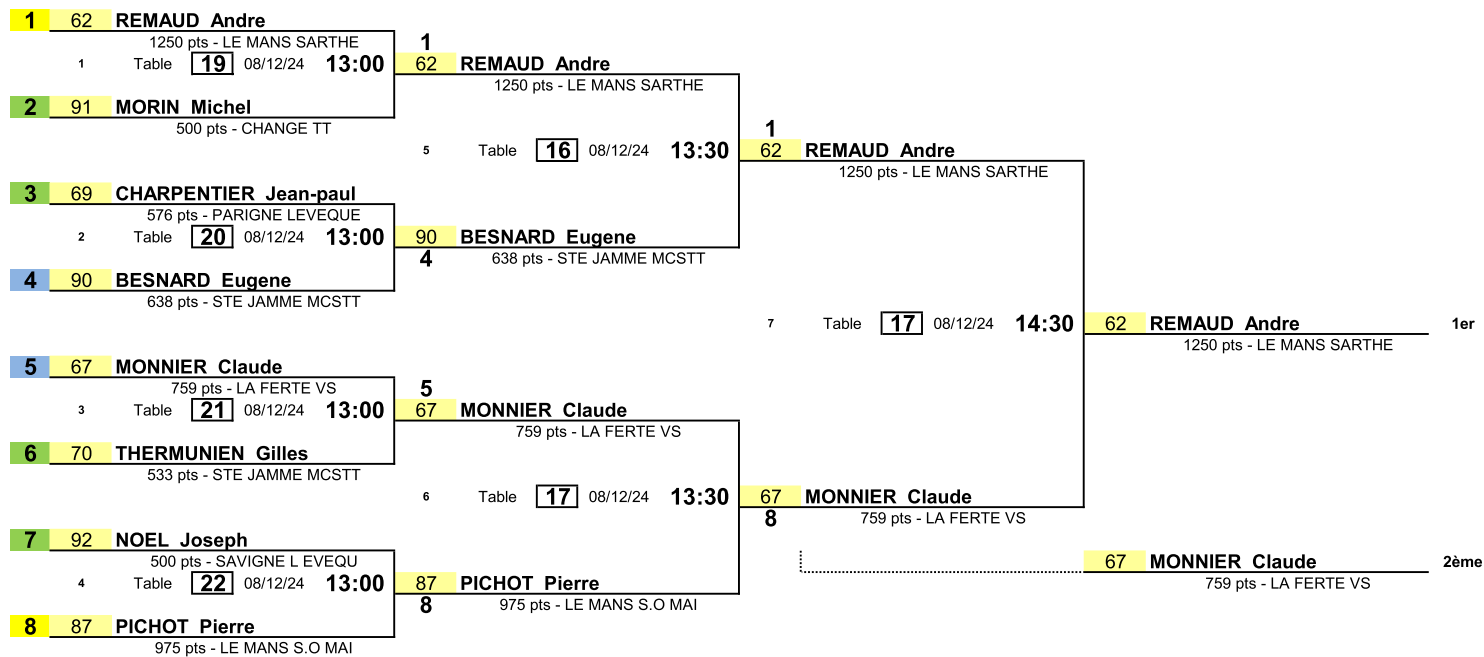

1/4 de Finale

1/2 Finale

Finale

Date	8 décembre 2024
EPREUVE :	FED_Championnat de France Vetera
TABLEAU :	CONS V60V65