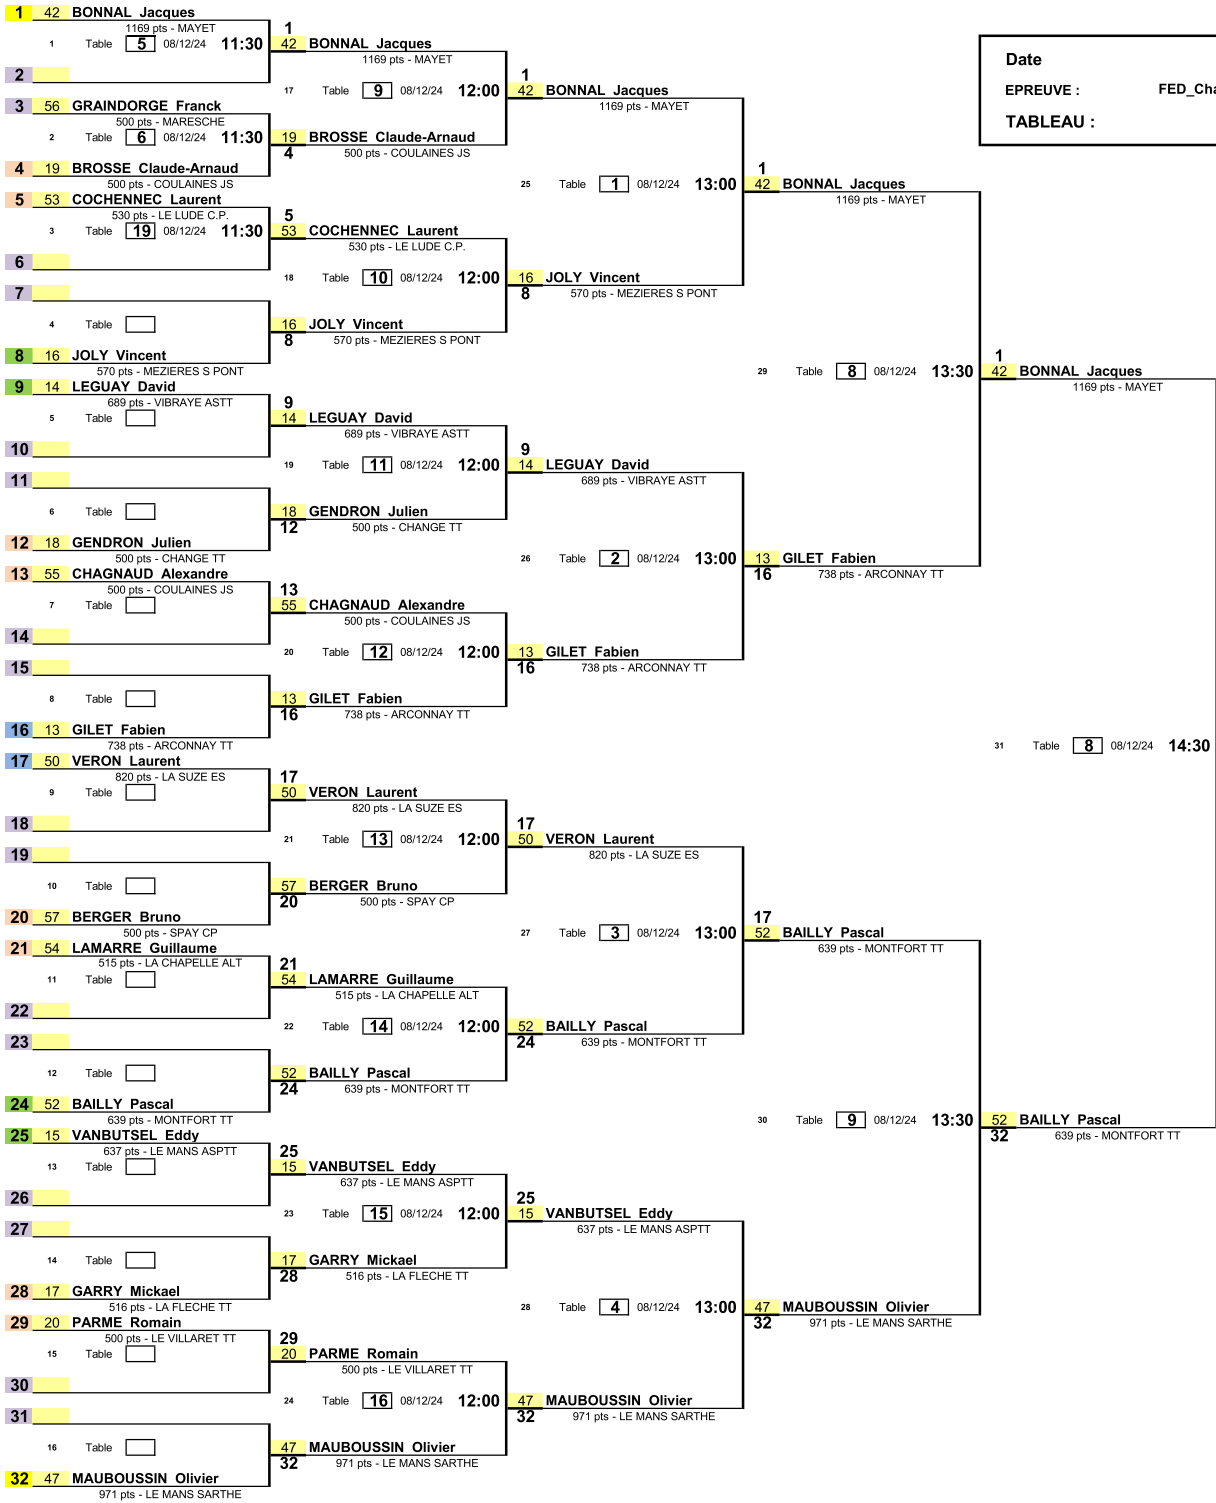

12H30 T. 7

10 RICHEL Bruno - PICHOT Pierre

10 RICHEL Bruno - PICHOT Pierre

3 PROVOST Patrick - ETIENNE Thierry 1er

10 RICHEL Bruno - PICHOT Pierre 2e

3e

Date : 8 décembre 2024
 EPREUVE : FED_Championnat de France Vetera
 TABLEAU : CONS V40aV55