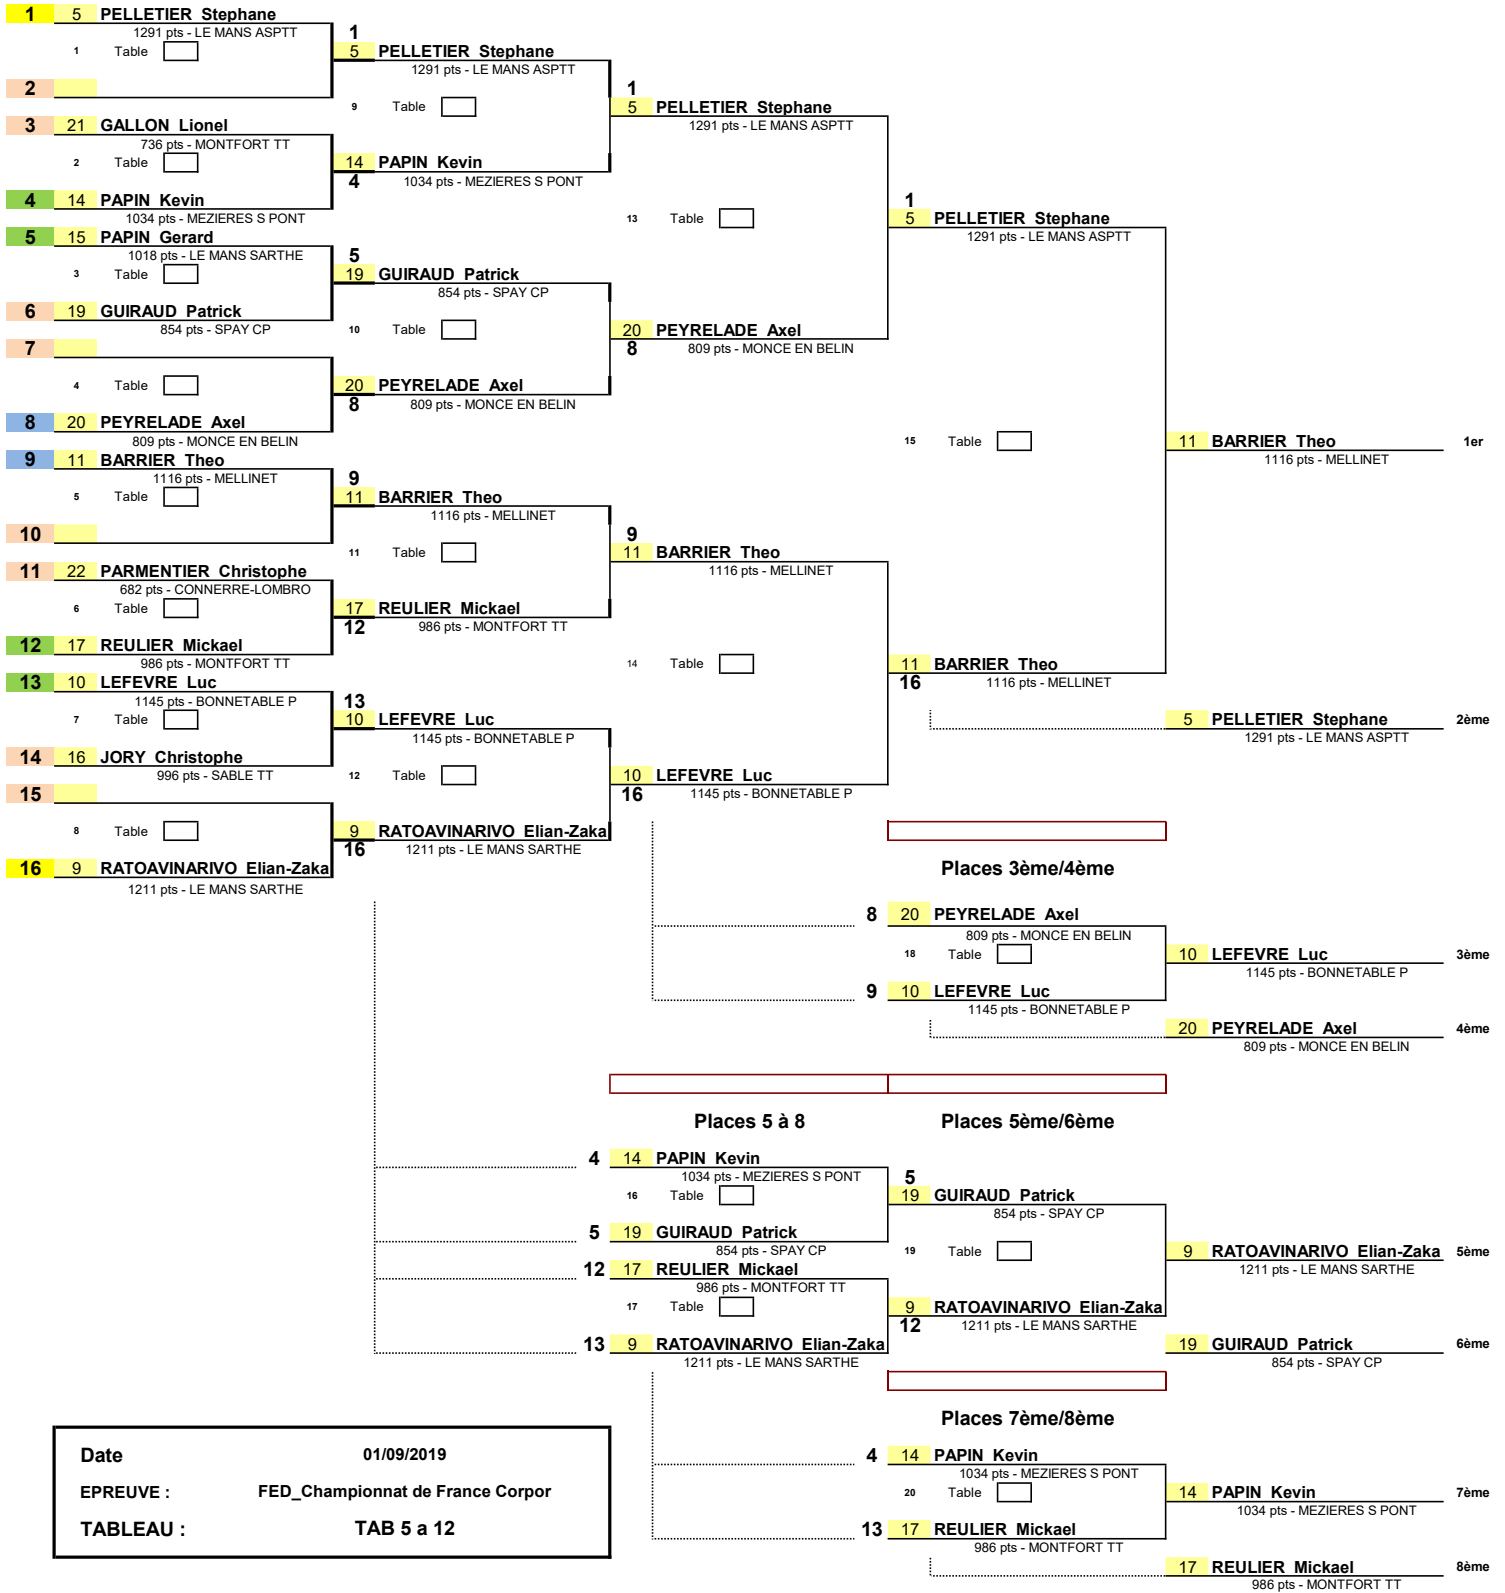

1/8 de Finale 1/4 de Finale 1/2 Finale Finale

Date: 01/09/2019
 EPREUVE : FED_Championnat de France Corpor
 TABLEAU : TAB 5 a 12