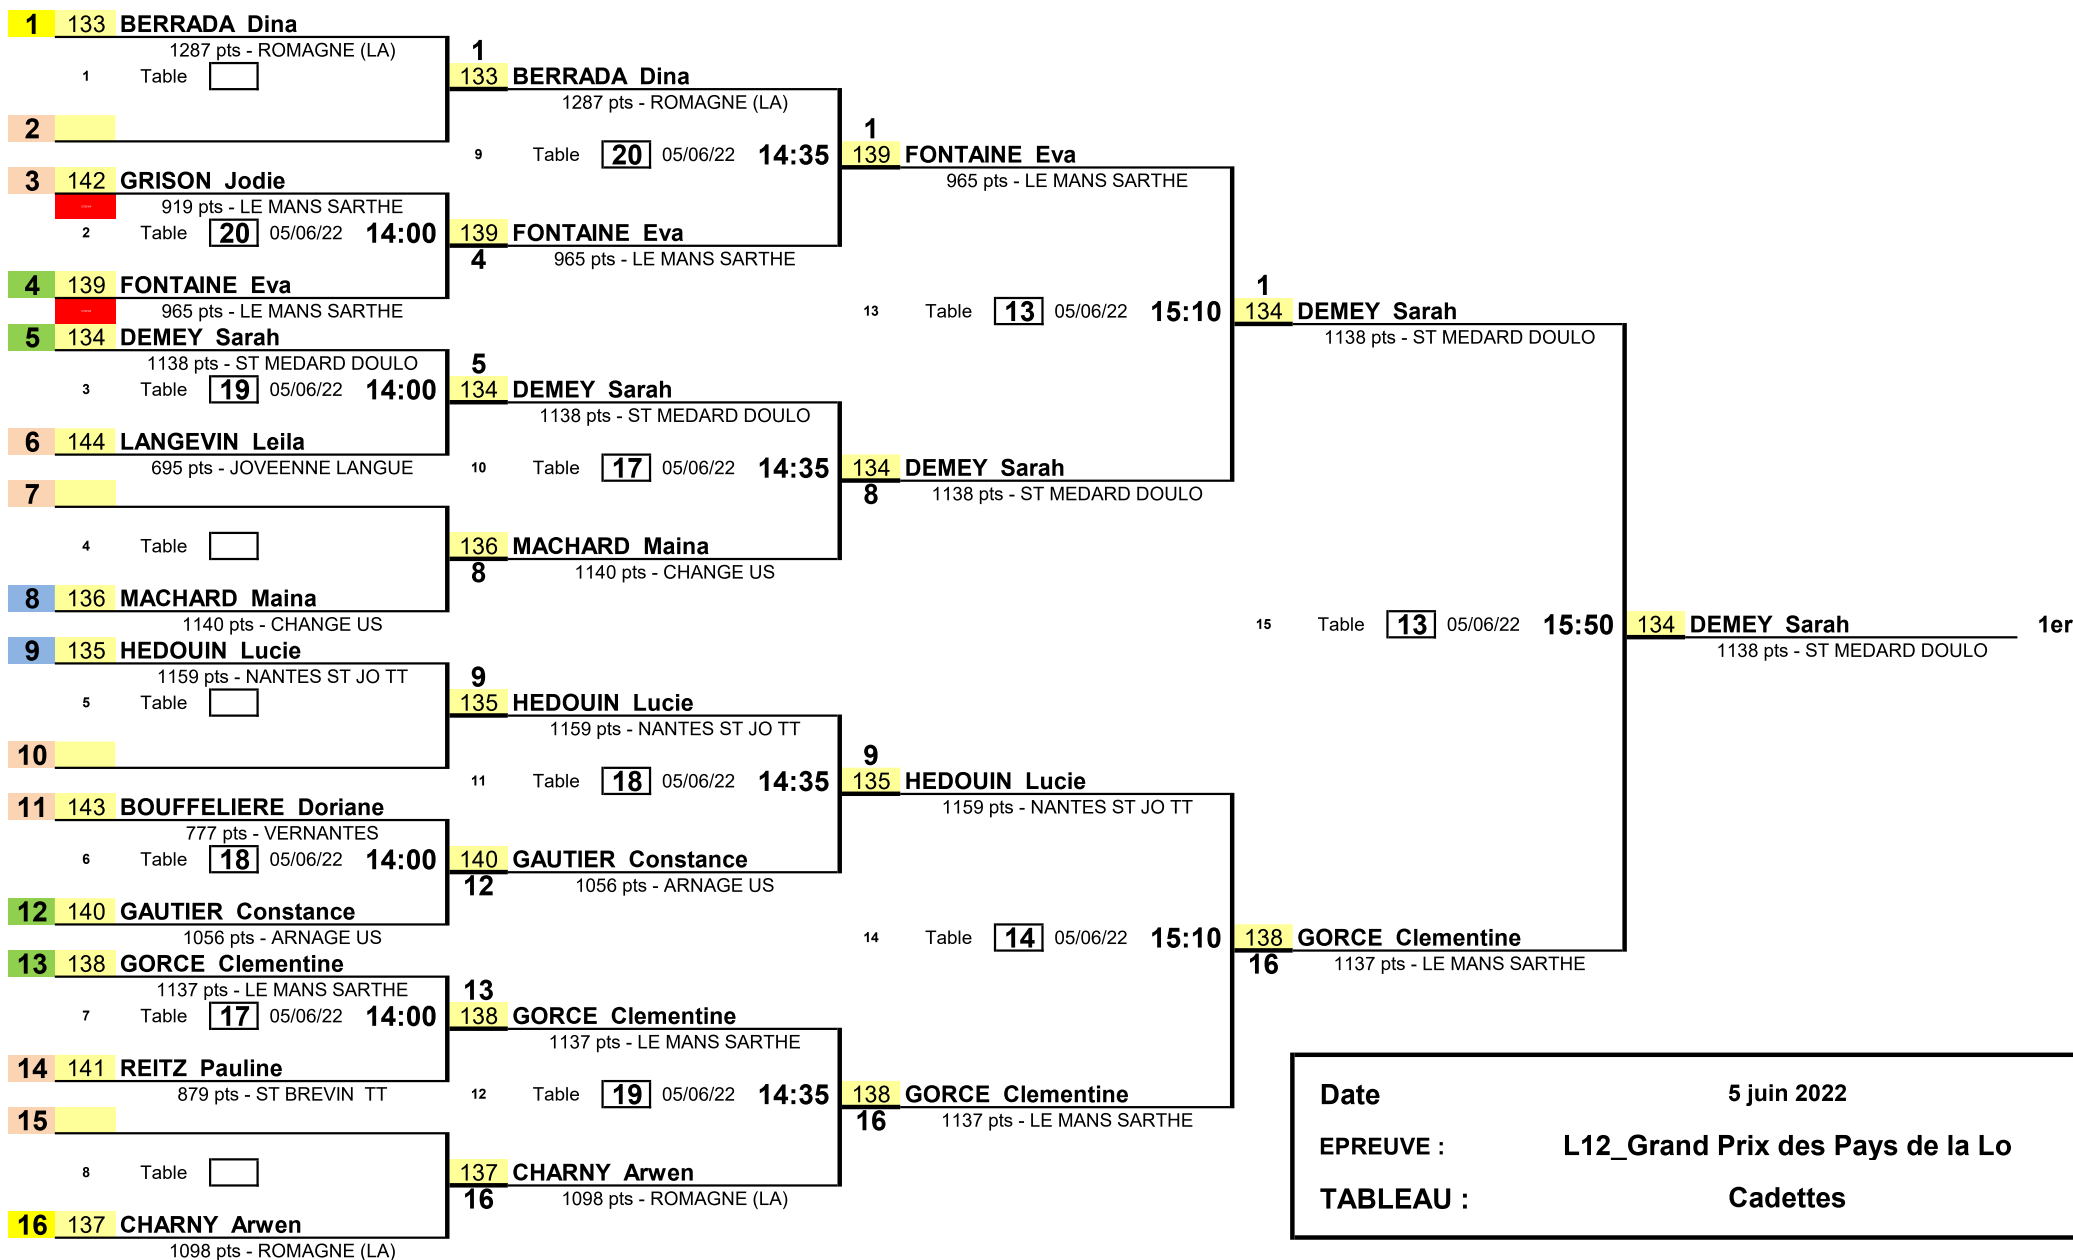

1/2 Finale

Finale

1/8 de Finale

1/4 de Finale

1/2 Finale

Finale

Date

5 juin 2022