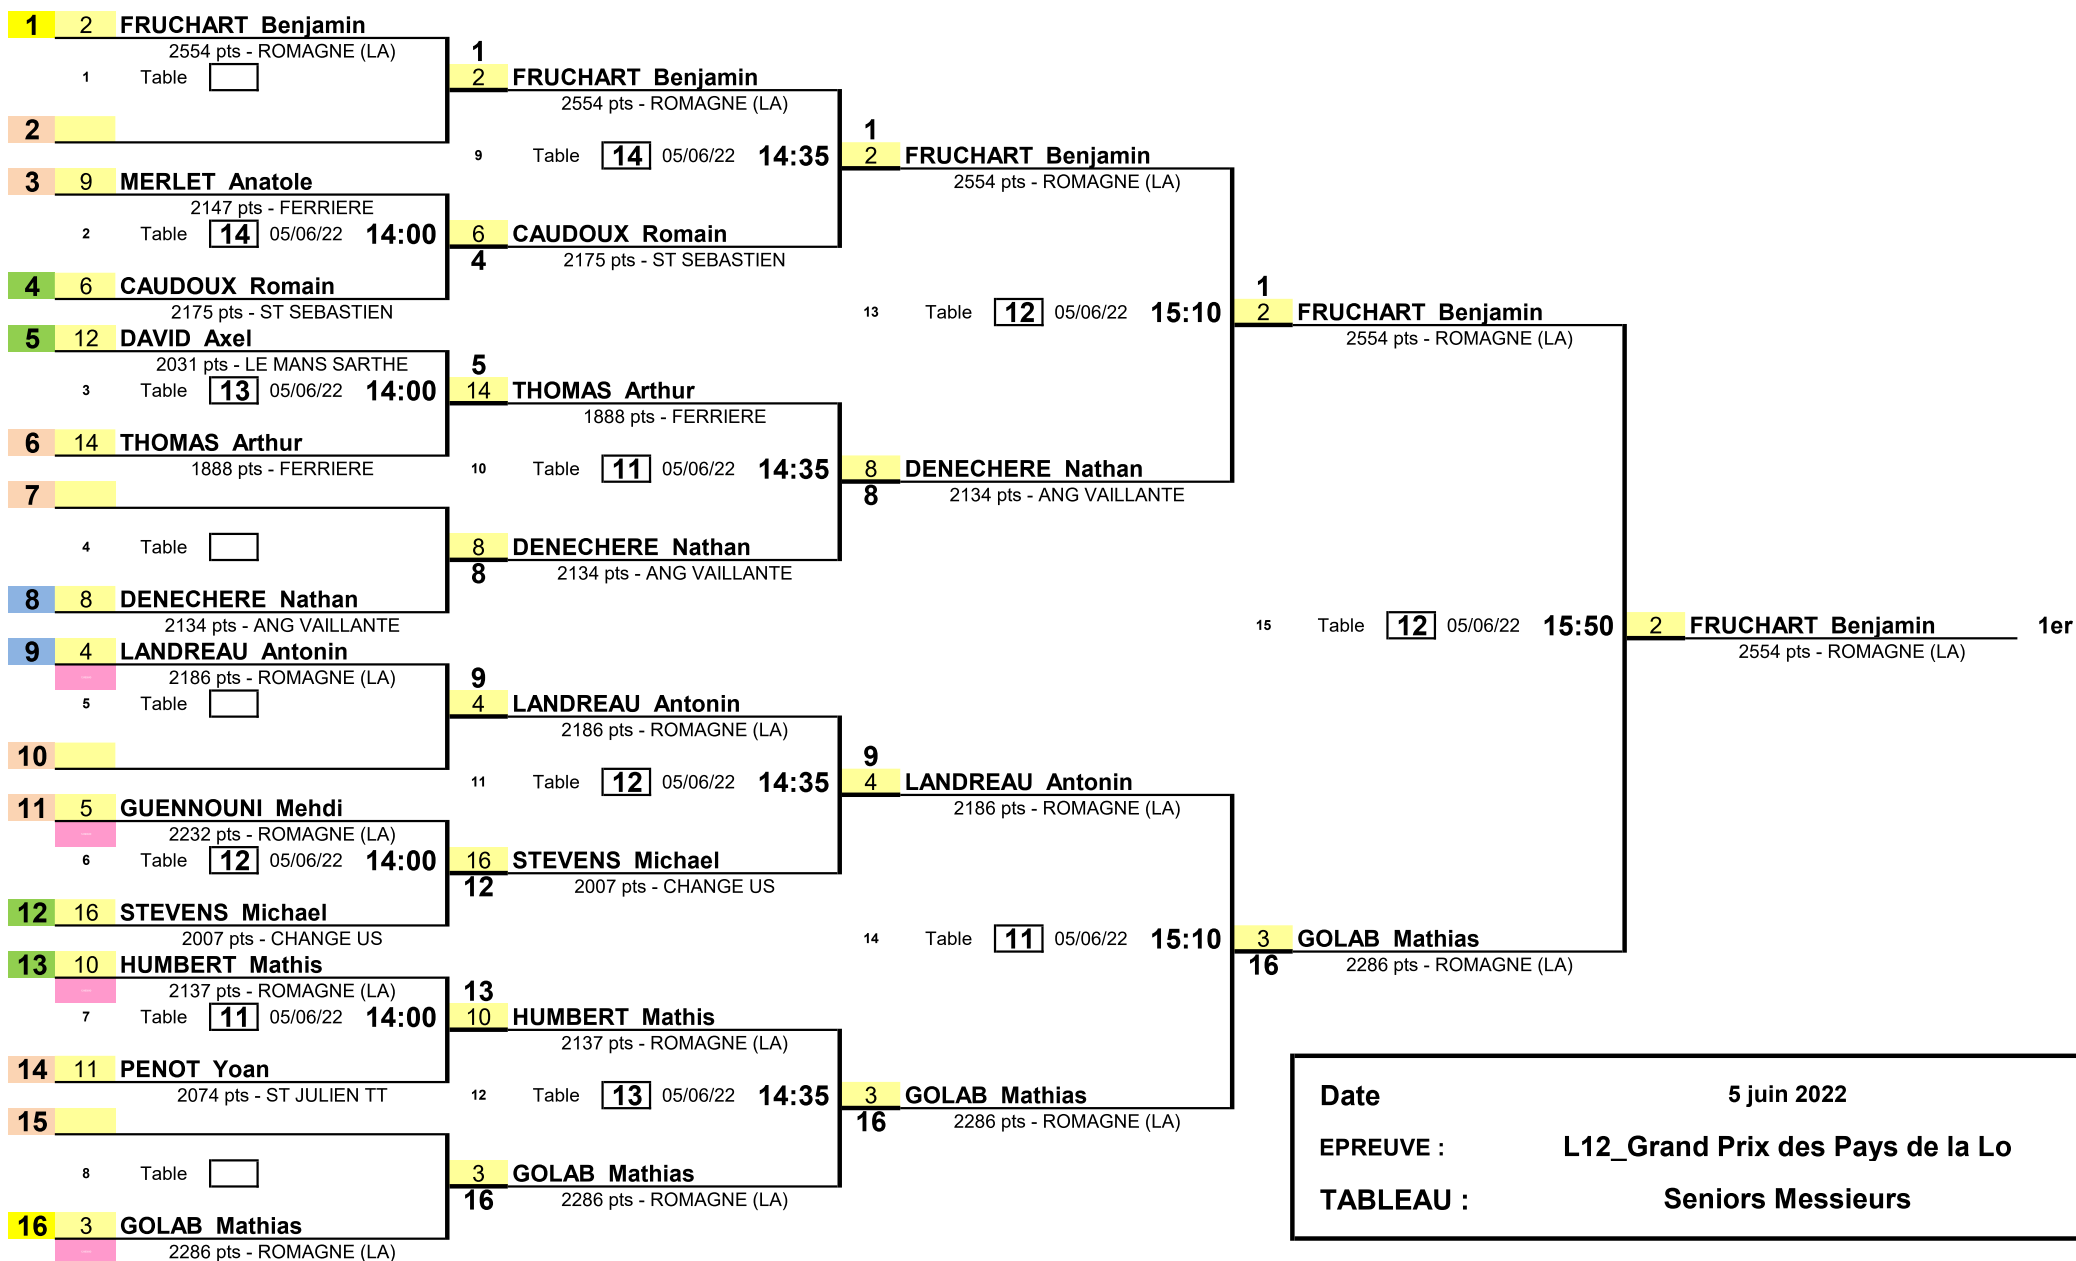

1/8 de Finale

1/4 de Finale

1/2 Finale

Finale

Date

5 juin 2022

EPREUVE :

L12_Grand Prix des Pays de la Lo

TABLEAU :

Seniors Messieurs

1/8 de Finale

1/4 de Finale

1/2 Finale

Finale

1/8 de Finale

1/4 de Finale