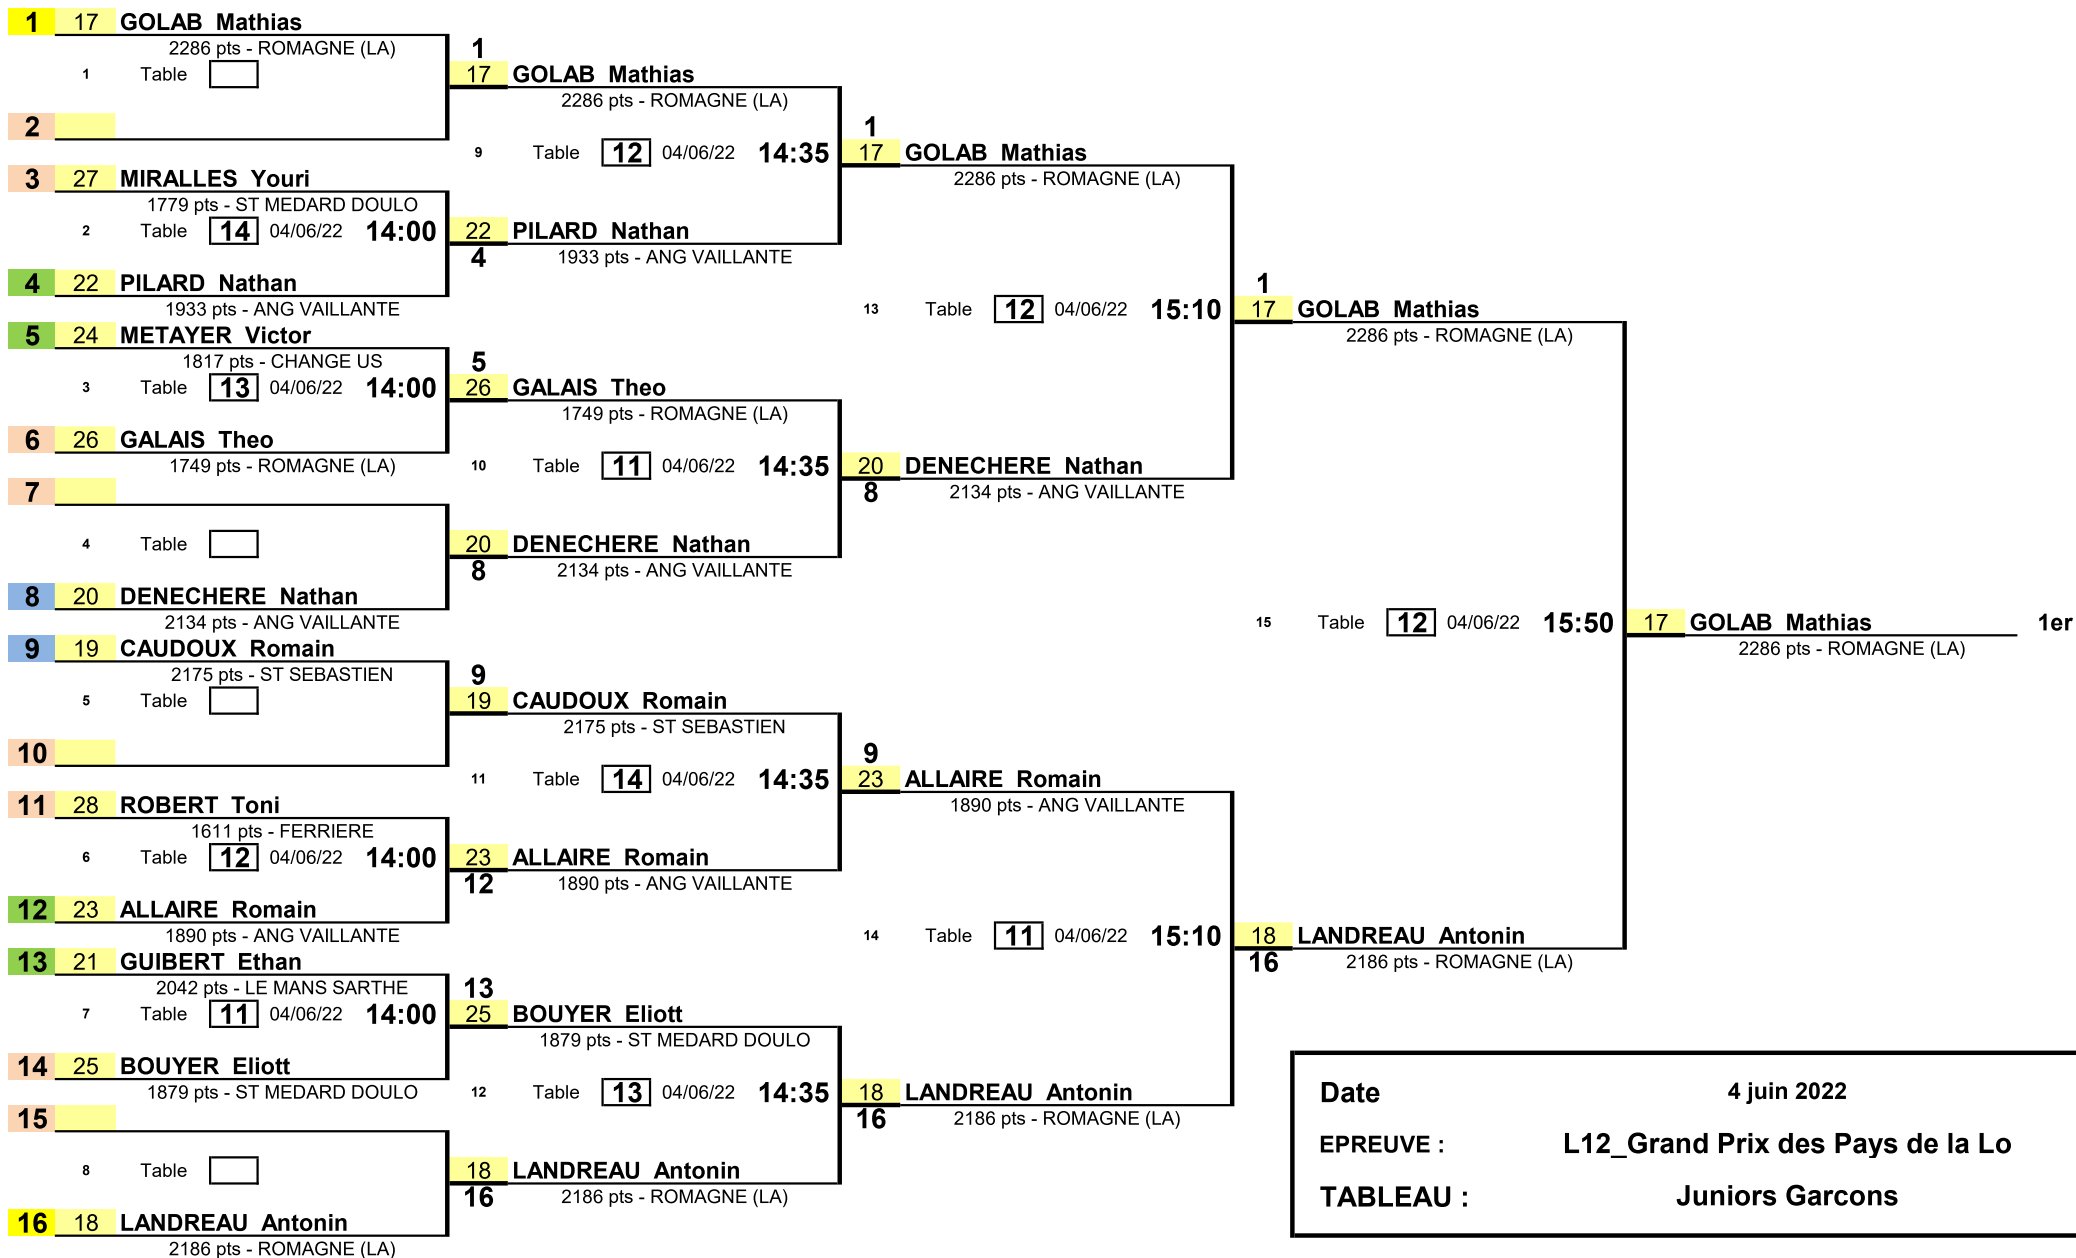

1/8 de Finale

1/4 de Finale

1/2 Finale

Finale

1/8 de Finale

1/4 de Finale

1/2 Finale

Finale

1/8 de Finale

1/4 de Finale

1/2 Finale

Finale

Date	4 juin 2022
EPREUVE :	L12_Grand Prix des Pays de la Lo
TABLEAU :	Minimes Garçons

1/8 de Finale

1/4 de Finale

1/2 Finale