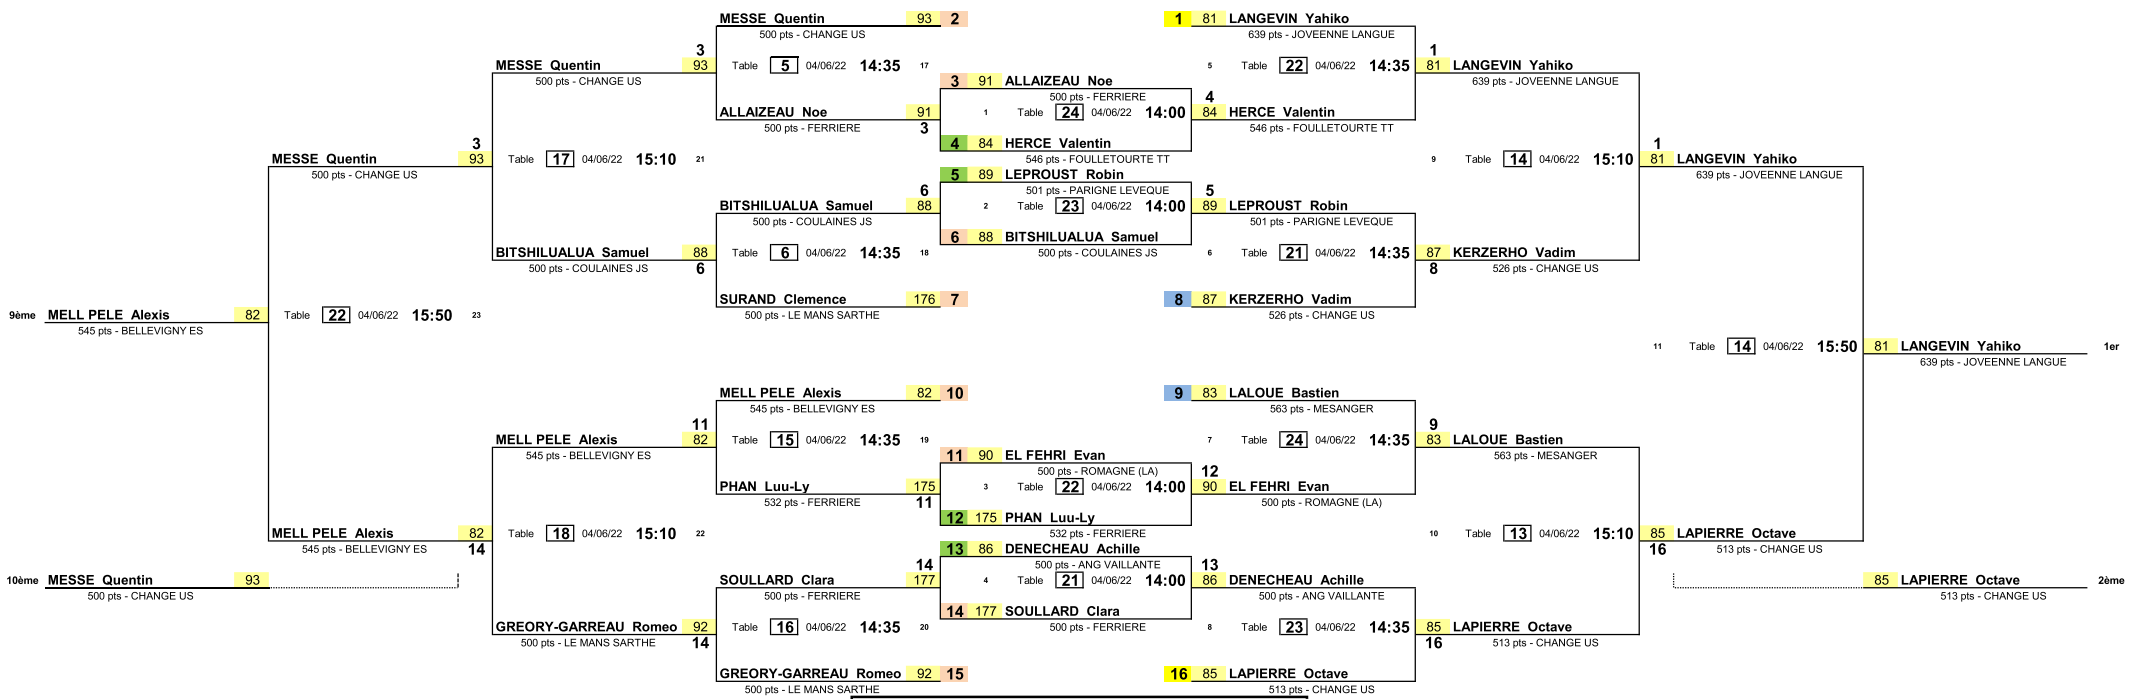

Places 15ème/16ème

Places 7ème/8ème

Date 4 June 2022
EPREUVE : L12_Grand Prix des Pays de la Lo
TABLEAU : Poussins

15ème Table 15 16ème 7ème Table 13 8ème