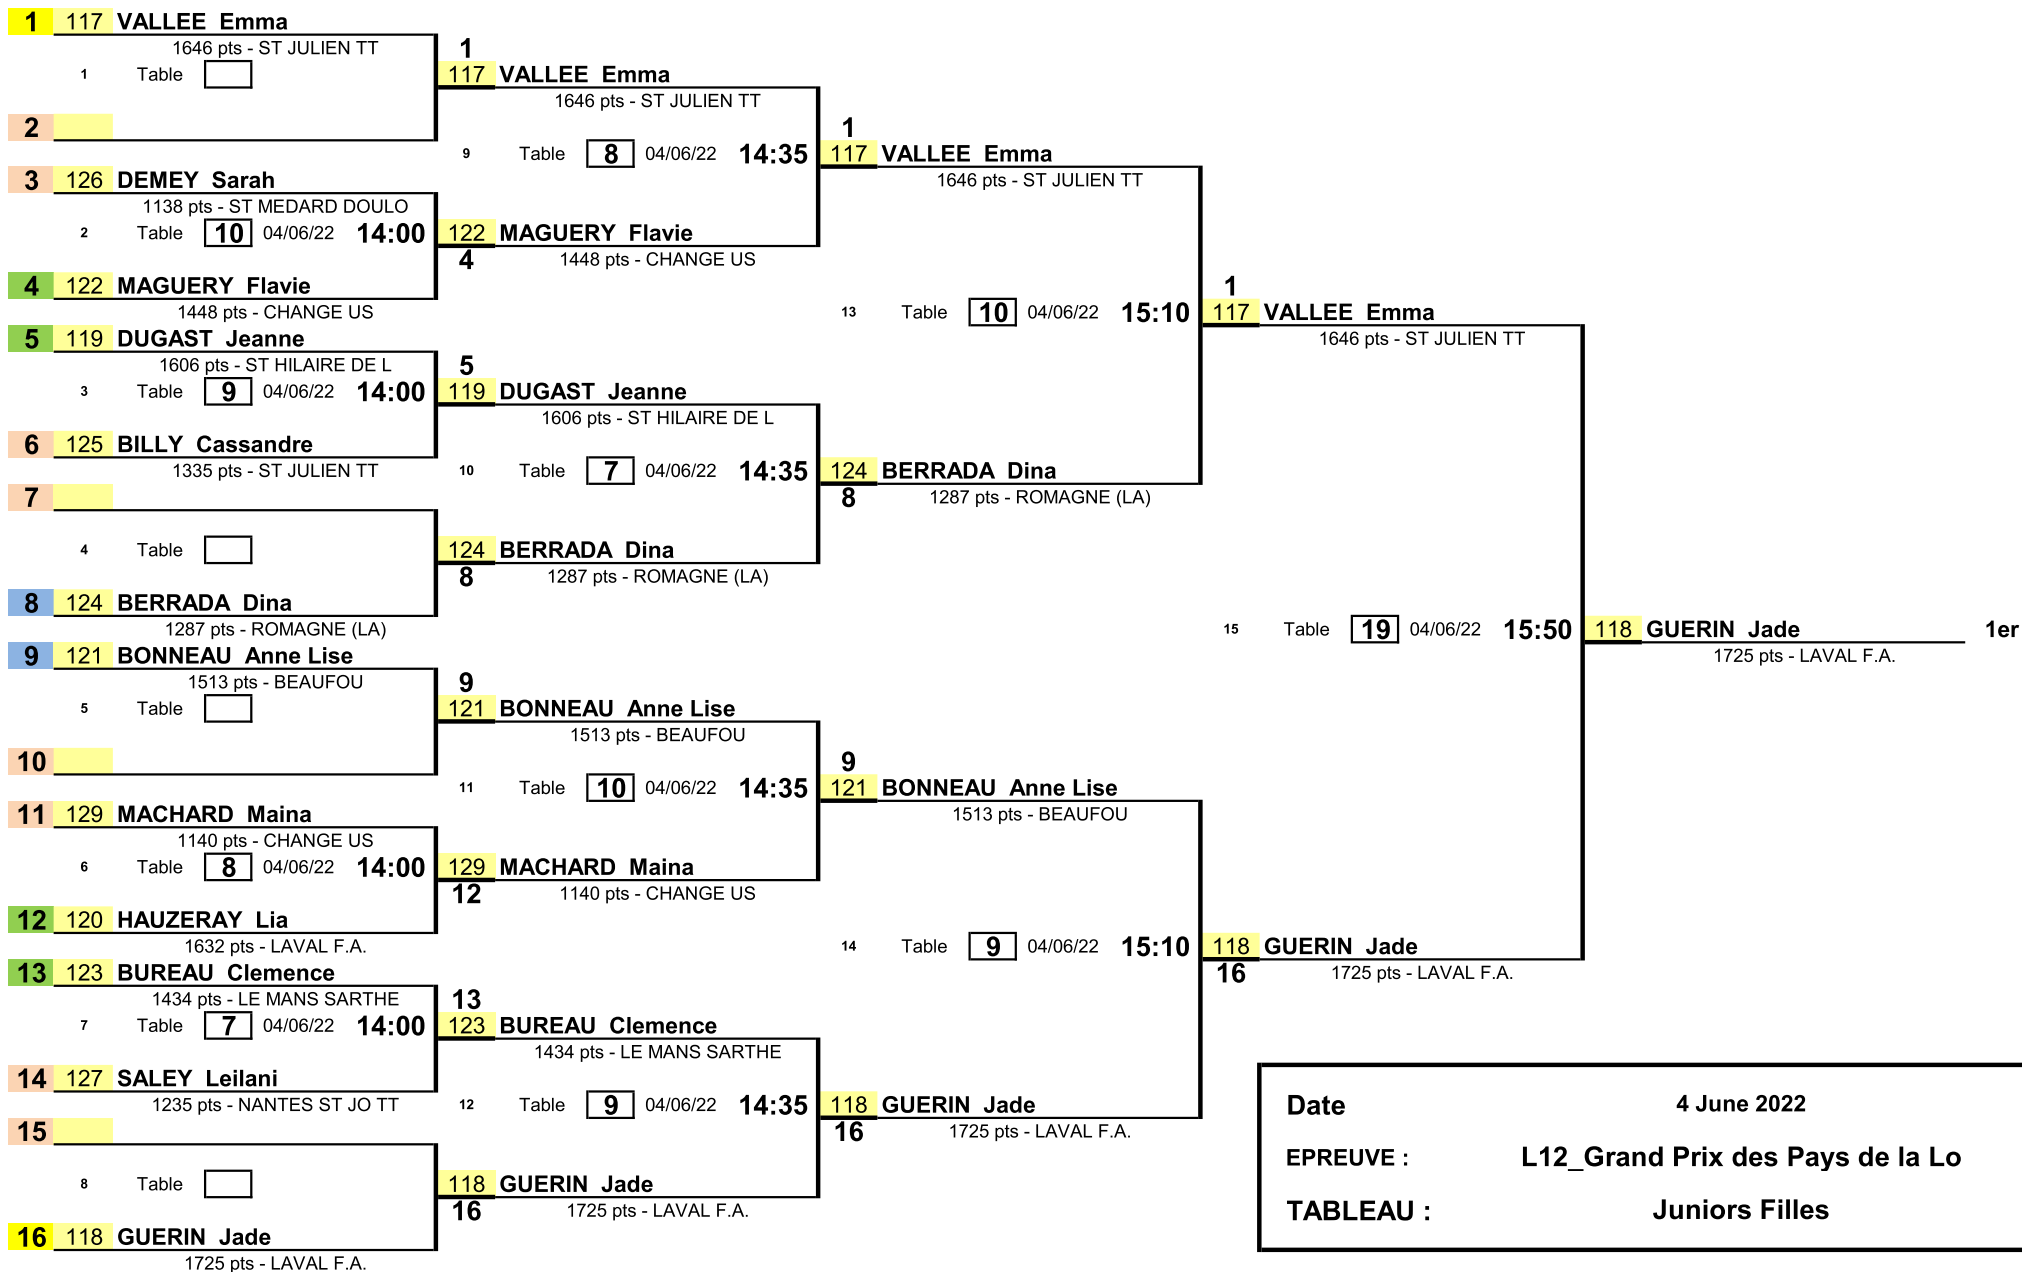

1/8 de Finale

1/4 de Finale

1/2 Finale

Finale

1/8 de Finale

1/4 de Finale

1/2 Finale

Finale

1/8 de Finale

1/4 de Finale

1/2 Finale

Finale

Date	4 juin 2022
EPREUVE :	L12_Grand Prix des Pays de la Lo
TABLEAU :	Minimes Garçons

1/8 de Finale

1/4 de Finale

1/2 Finale