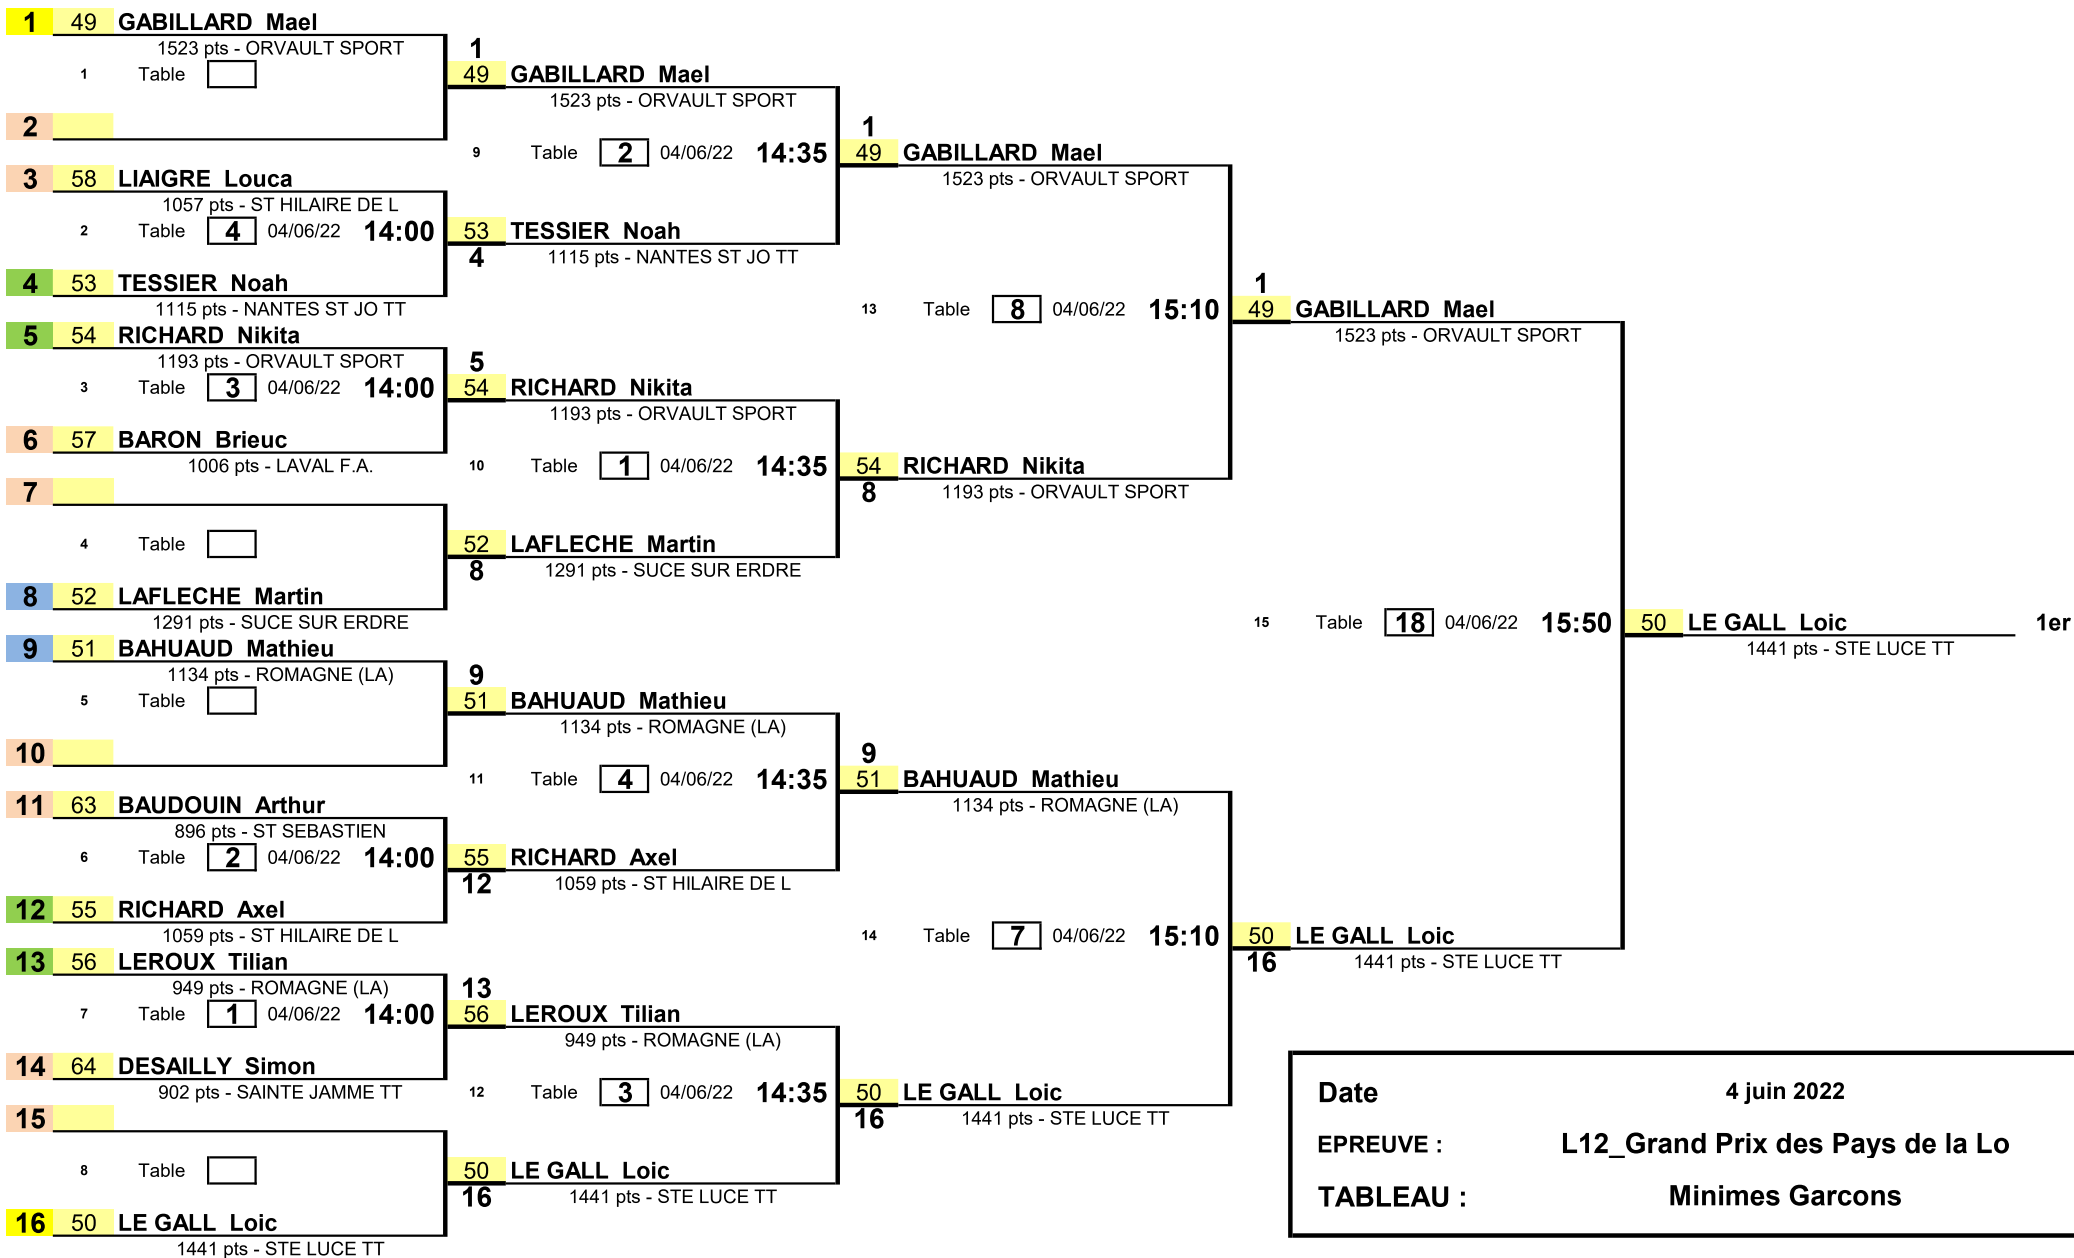

1/8 de Finale

1/4 de Finale

1/2 Finale

Finale

1/8 de Finale

1/4 de Finale

1/2 Finale

Finale

1/8 de Finale

1/4 de Finale

1/2 Finale

Finale

Date	4 juin 2022
EPREUVE :	L12_Grand Prix des Pays de la Lo
TABLEAU :	Minimes Garçons

1/8 de Finale

1/4 de Finale

1/2 Finale