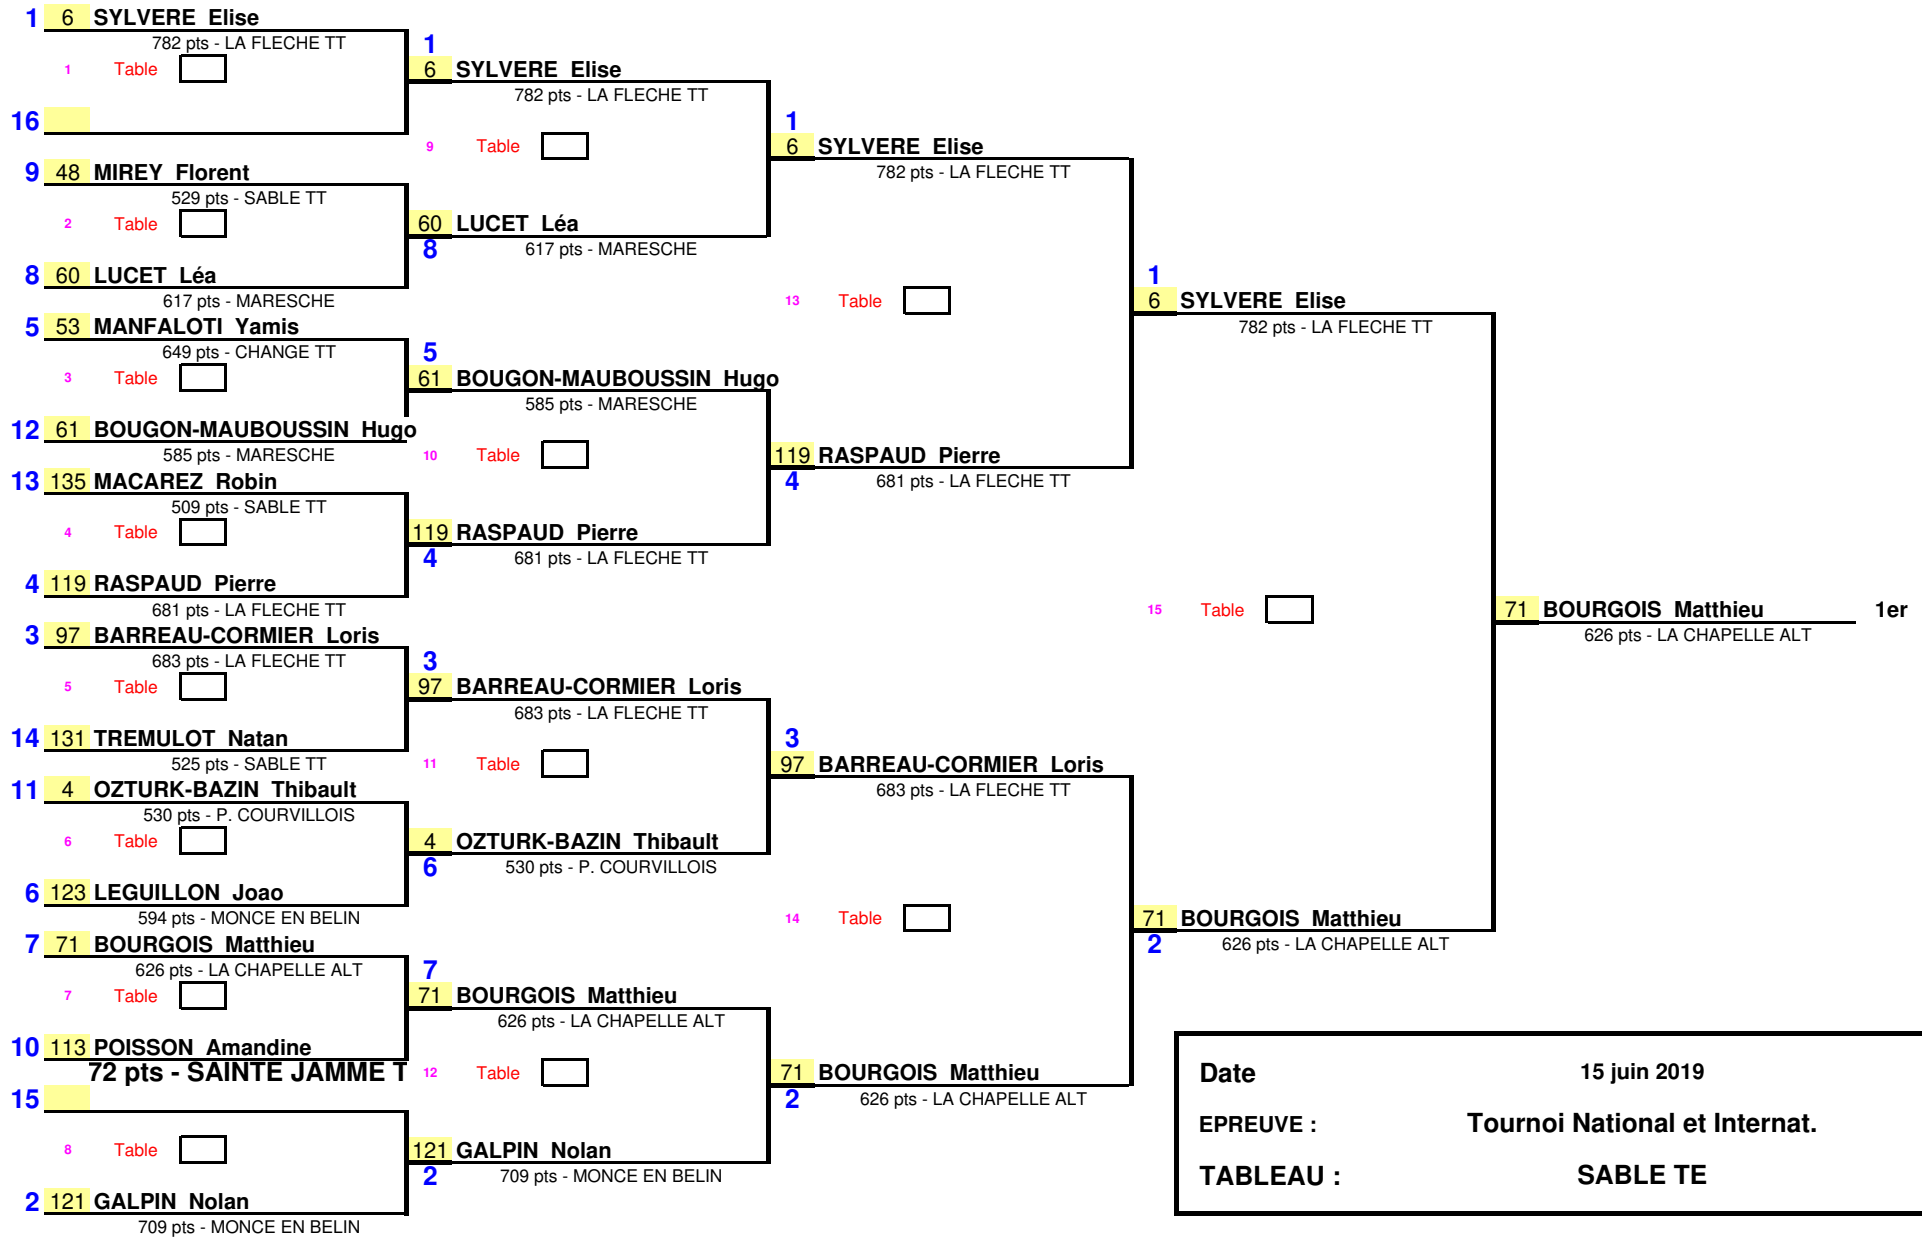

1/16ème de Finale      1/8ème de Finale      1/4 de Finale      1/2 Finale      Finale

Date	15 juin 2019
EPREUVE :	Tournoi National et Internat.
TABLEAU :	SABLE TC

1/8 de Finale

1/4 de Finale

1/2 Finale

Finale

Date	15 juin 2019
EPREUVE :	Tournoi National et Internat.
TABLEAU :	SABLE TD

1/8 de Finale      1/4 de Finale      1/2 Finale      Finale

Date : 15 juin 2019  
 EPREUVE : Tournoi National et Internat.  
 TABLEAU : SABLE TE

1/8 de Finale      1/4 de Finale      1/2 Finale      Finale

Date	15 juin 2019
EPREUVE :	Tournoi National et Internat.
TABLEAU :	SABLE TG

1/16ème de Finale      1/8ème de Finale      1/4 de Finale      1/2 Finale      Finale