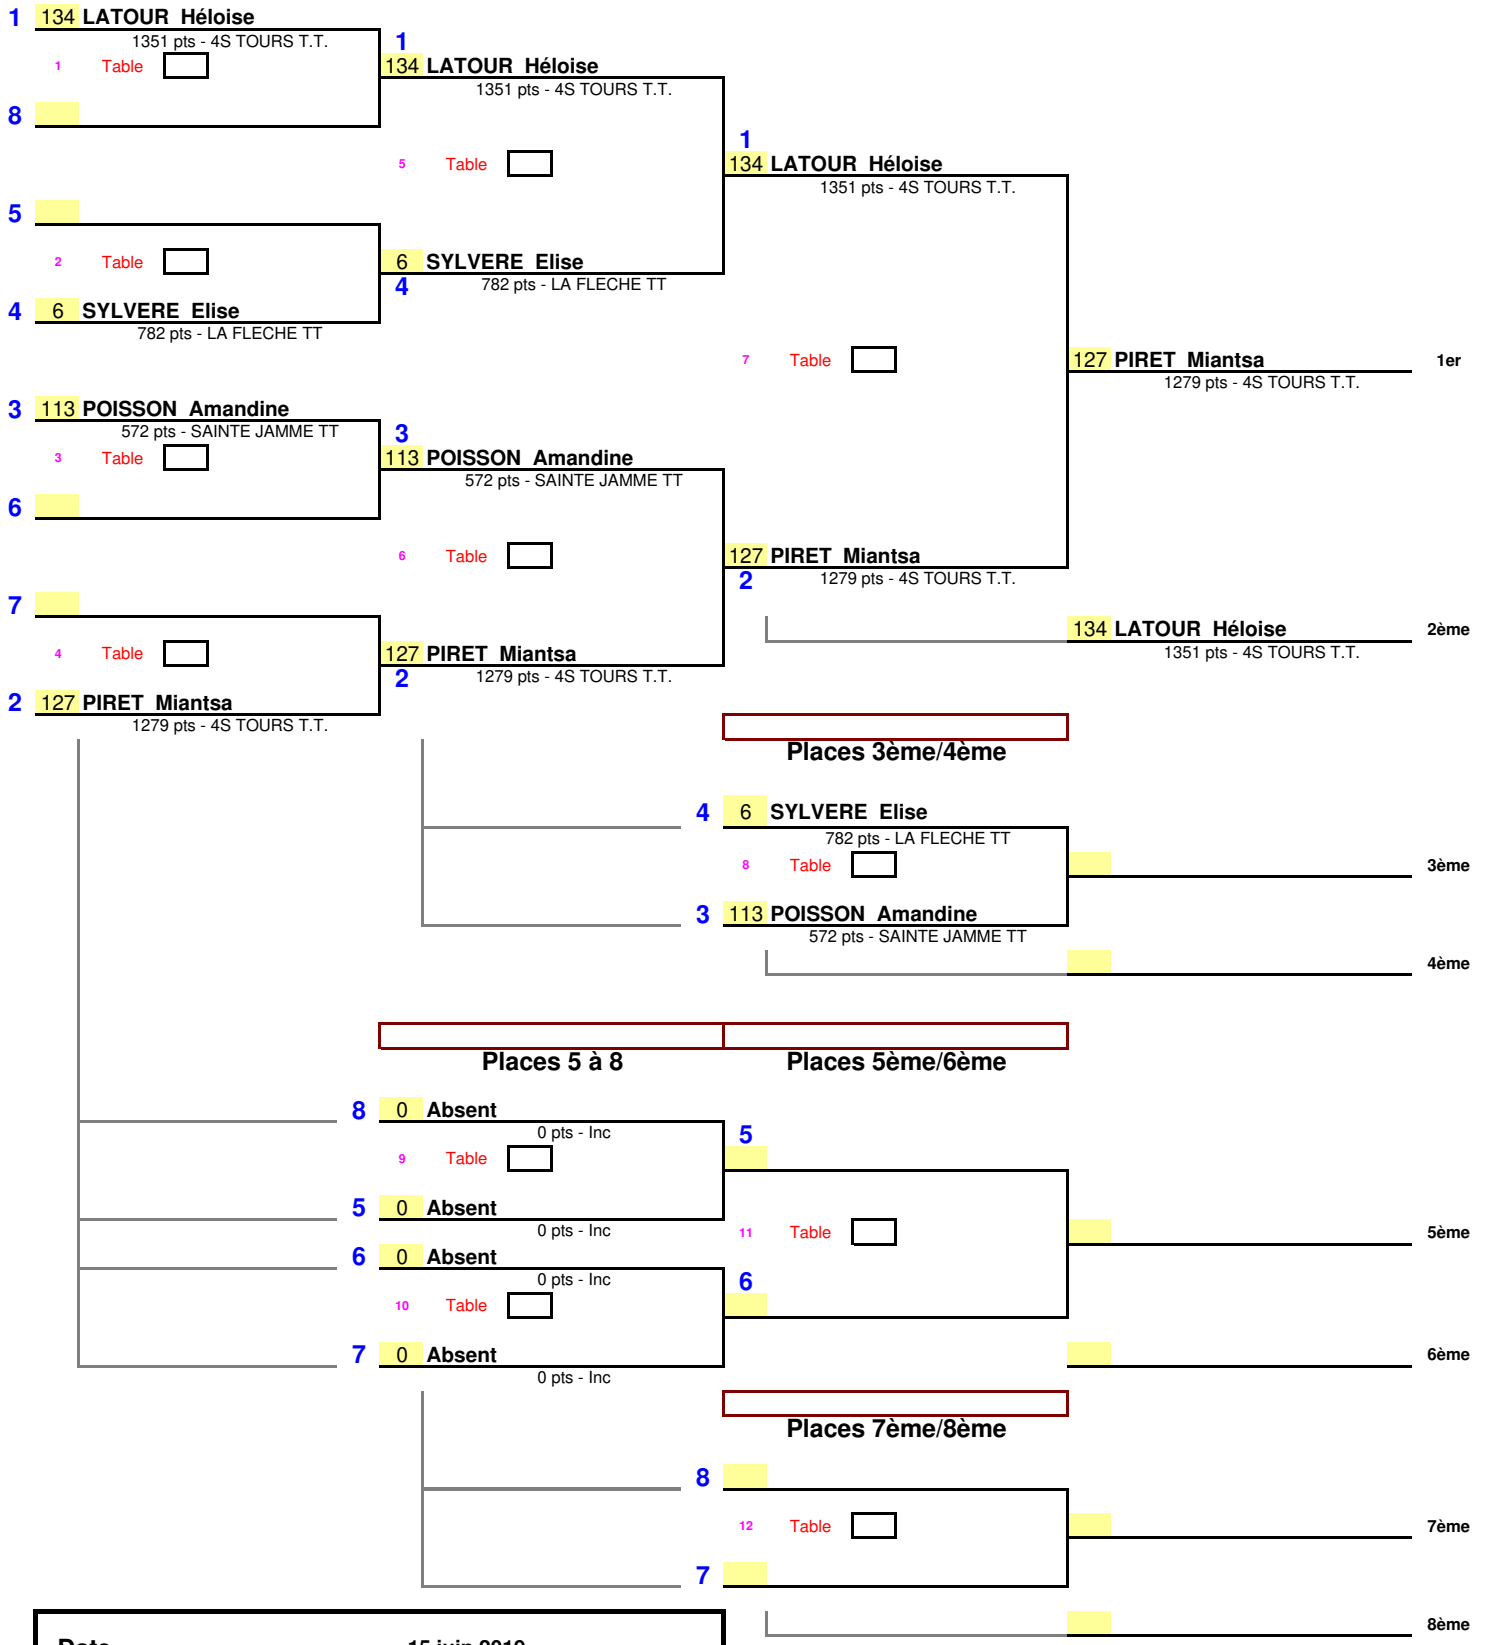

1/16ème de Finale      1/8ème de Finale      1/4 de Finale      1/2 Finale      Finale

Date	15 juin 2019
EPREUVE :	Tournoi National et Internat.
TABLEAU :	SABLE TC

1/8 de Finale

1/4 de Finale

1/2 Finale

Finale

Date	15 juin 2019
EPREUVE :	Tournoi National et Internat.
TABLEAU :	SABLE TD

1/8 de Finale      1/4 de Finale      1/2 Finale      Finale

Date : 15 juin 2019  
 EPREUVE : Tournoi National et Internat.  
 TABLEAU : SABLE TE

1/8 de Finale      1/4 de Finale      1/2 Finale      Finale

Date	15 juin 2019
EPREUVE :	Tournoi National et Internat.
TABLEAU :	SABLE TG

1/16ème de Finale      1/8ème de Finale      1/4 de Finale      1/2 Finale      Finale

1/4 de Finale
1/2 Finale
Finale

<b>Date</b>	15 juin 2019
<b>EPREUVE :</b>	Tournoi National et Internat.
<b>TABLEAU :</b>	SABLE TI