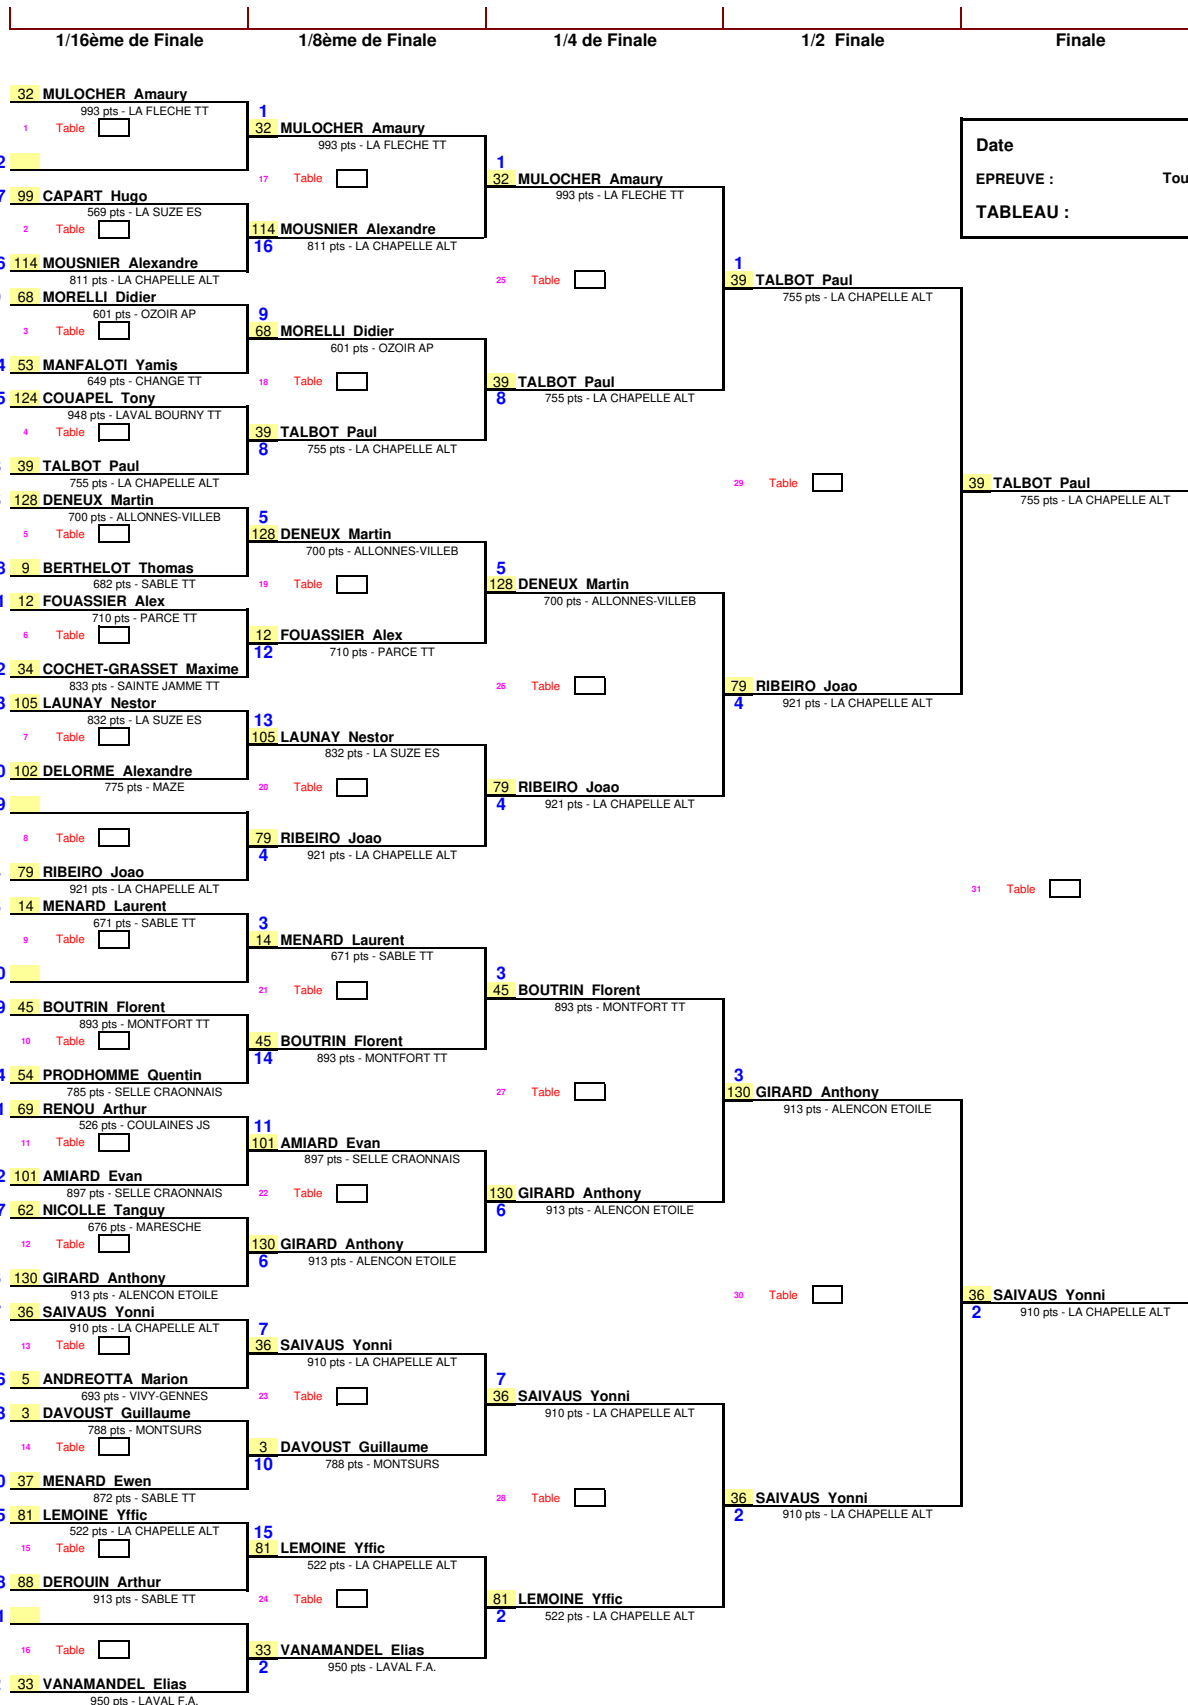

1/16ème de Finale      1/8ème de Finale      1/4 de Finale      1/2 Finale      Finale

Date	15 juin 2019
EPREUVE :	Tournoi National et Internat.
TABLEAU :	SABLE TC

1/8 de Finale

1/4 de Finale

1/2 Finale

Finale

Date	15 juin 2019
EPREUVE :	Tournoi National et Internat.
TABLEAU :	SABLE TD

1/8 de Finale      1/4 de Finale      1/2 Finale      Finale

Date : 15 juin 2019  
 EPREUVE : Tournoi National et Internat.  
 TABLEAU : SABLE TE

1/8 de Finale      1/4 de Finale      1/2 Finale      Finale

Date	15 juin 2019
EPREUVE :	Tournoi National et Internat.
TABLEAU :	SABLE TG

1/16ème de Finale      1/8ème de Finale      1/4 de Finale      1/2 Finale      Finale

1/4 de Finale
1/2 Finale
Finale

<b>Date</b>	15 juin 2019
<b>EPREUVE :</b>	Tournoi National et Internat.
<b>TABLEAU :</b>	SABLE TI