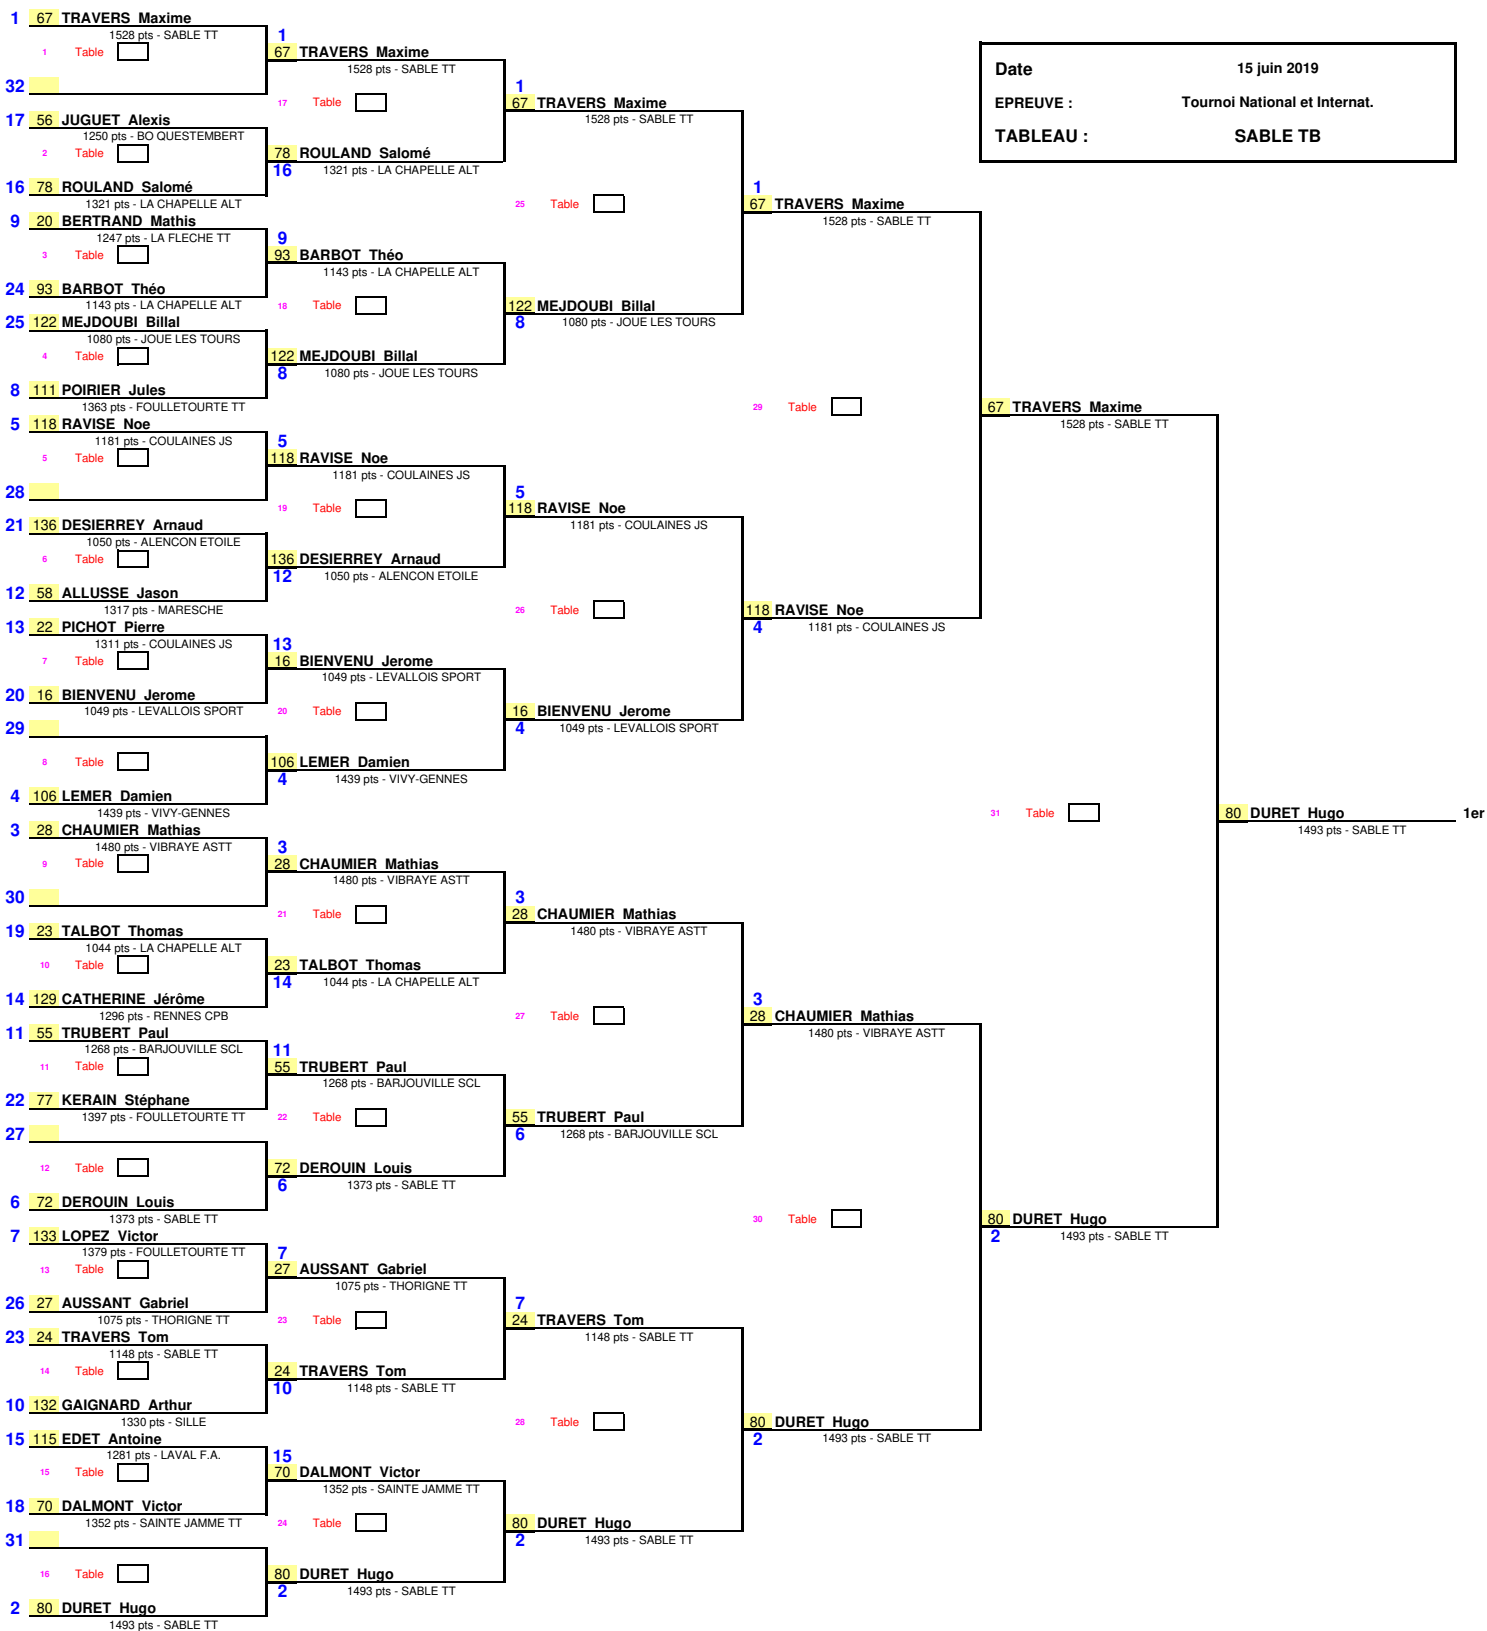

1/16ème de Finale      1/8ème de Finale      1/4 de Finale      1/2 Finale      Finale

Date	15 juin 2019
EPREUVE :	Tournoi National et Internat.
TABLEAU :	SABLE TC

1/8 de Finale

1/4 de Finale

1/2 Finale

Finale

Date	15 juin 2019
EPREUVE :	Tournoi National et Internat.
TABLEAU :	SABLE TD

1/8 de Finale      1/4 de Finale      1/2 Finale      Finale

Date : 15 juin 2019  
 EPREUVE : Tournoi National et Internat.  
 TABLEAU : SABLE TE

1/8 de Finale      1/4 de Finale      1/2 Finale      Finale

Date	15 juin 2019
EPREUVE :	Tournoi National et Internat.
TABLEAU :	SABLE TG

1/16ème de Finale      1/8ème de Finale      1/4 de Finale      1/2 Finale      Finale