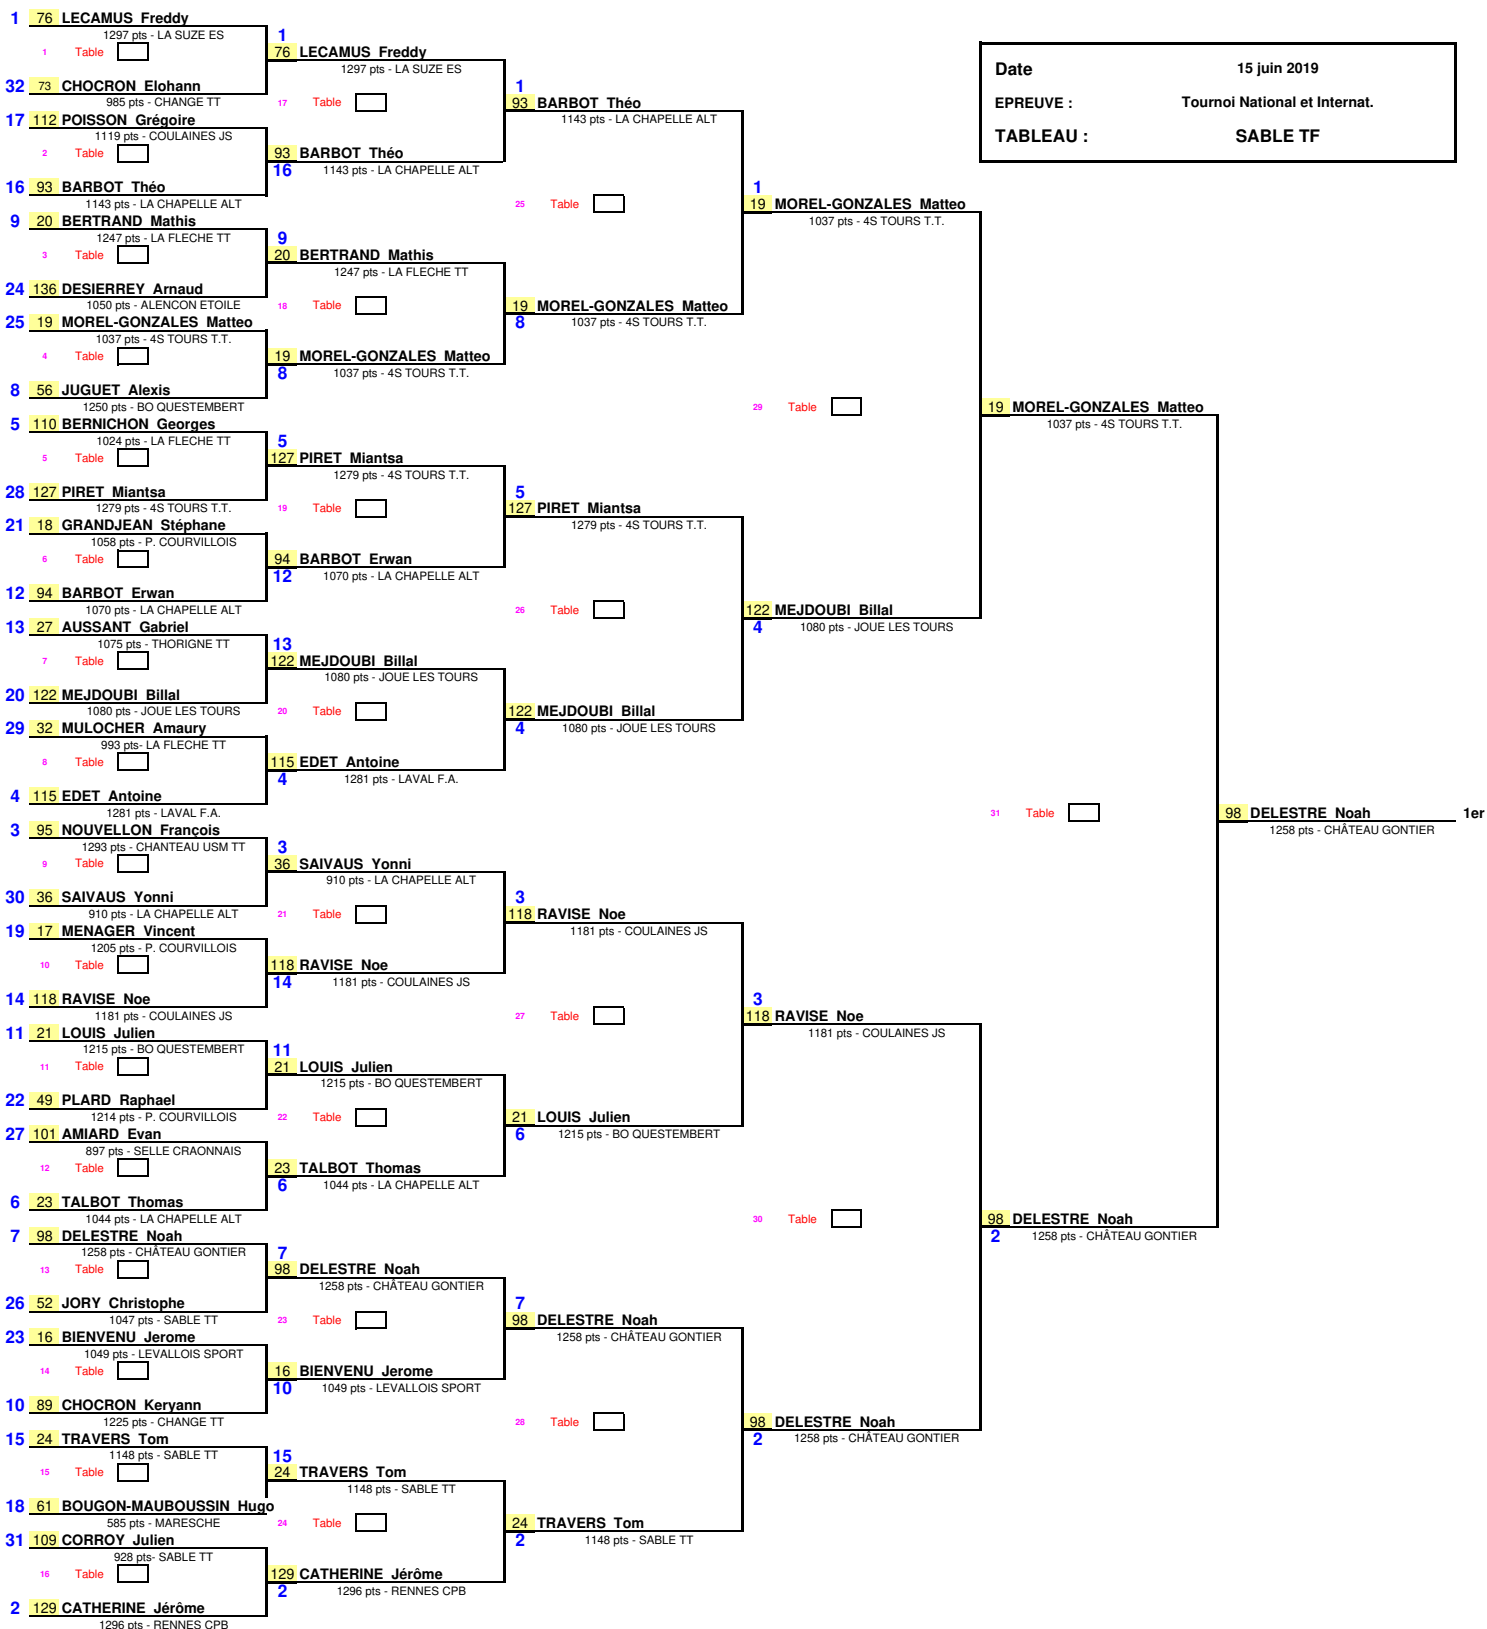

1/16ème de Finale      1/8ème de Finale      1/4 de Finale      1/2 Finale      Finale

Date	15 juin 2019
EPREUVE :	Tournoi National et Internat.
TABLEAU :	SABLE TC

1/8 de Finale

1/4 de Finale

1/2 Finale

Finale

Date	15 juin 2019
EPREUVE :	Tournoi National et Internat.
TABLEAU :	SABLE TD

1/8 de Finale      1/4 de Finale      1/2 Finale      Finale

Date : 15 juin 2019  
 EPREUVE : Tournoi National et Internat.  
 TABLEAU : SABLE TE

1/8 de Finale      1/4 de Finale      1/2 Finale      Finale

Date	15 juin 2019
EPREUVE :	Tournoi National et Internat.
TABLEAU :	SABLE TG

1/16ème de Finale      1/8ème de Finale      1/4 de Finale      1/2 Finale      Finale