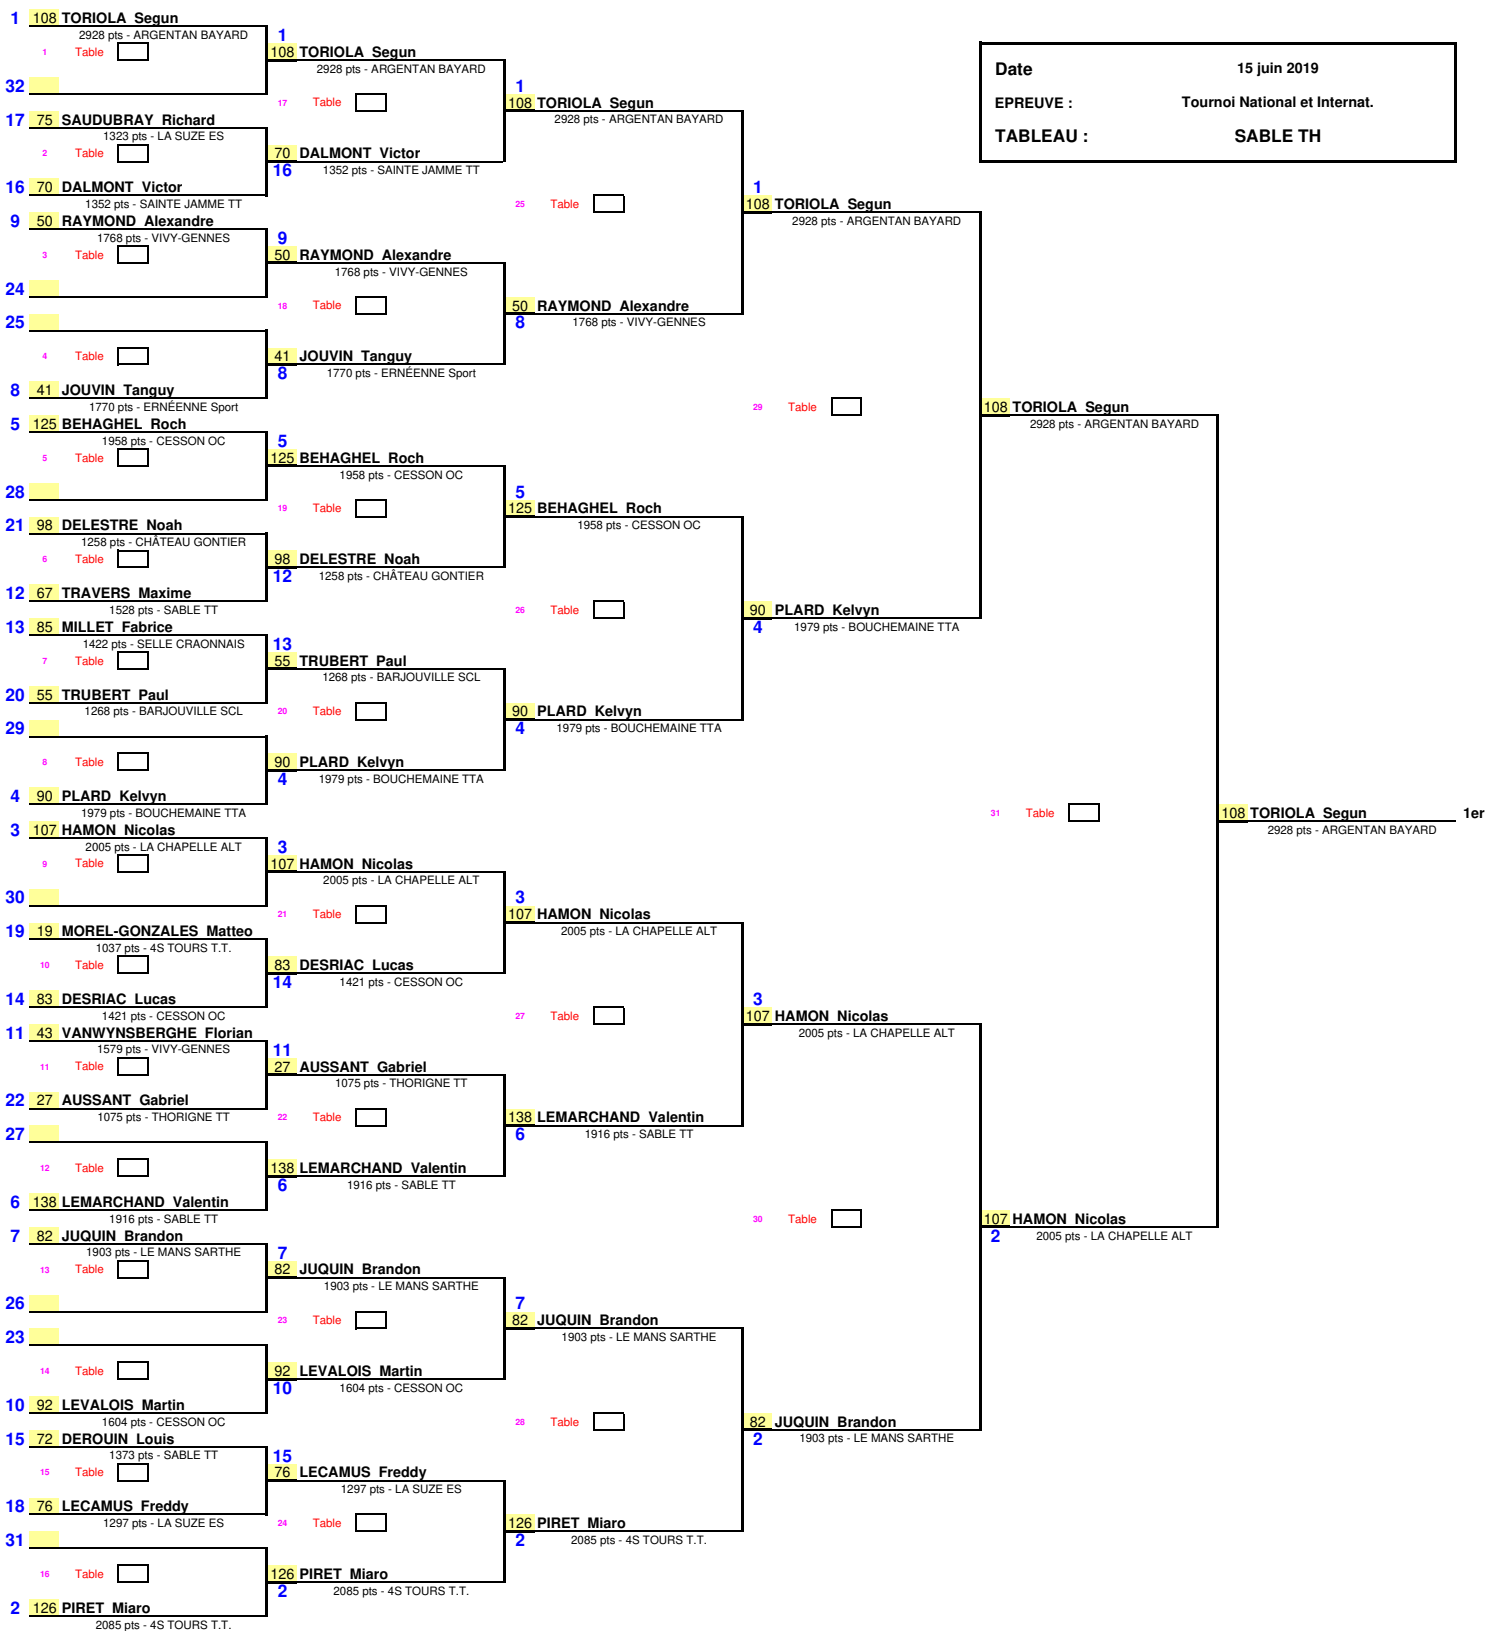

1/16ème de Finale      1/8ème de Finale      1/4 de Finale      1/2 Finale      Finale

Date	15 juin 2019
EPREUVE :	Tournoi National et Internat.
TABLEAU :	SABLE TC

1/8 de Finale

1/4 de Finale

1/2 Finale

Finale

Date	15 juin 2019
EPREUVE :	Tournoi National et Internat.
TABLEAU :	SABLE TD

1/8 de Finale      1/4 de Finale      1/2 Finale      Finale

Date : 15 juin 2019  
 EPREUVE : Tournoi National et Internat.  
 TABLEAU : SABLE TE

1/8 de Finale      1/4 de Finale      1/2 Finale      Finale

Date	15 juin 2019
EPREUVE :	Tournoi National et Internat.
TABLEAU :	SABLE TG

1/16ème de Finale      1/8ème de Finale      1/4 de Finale      1/2 Finale      Finale