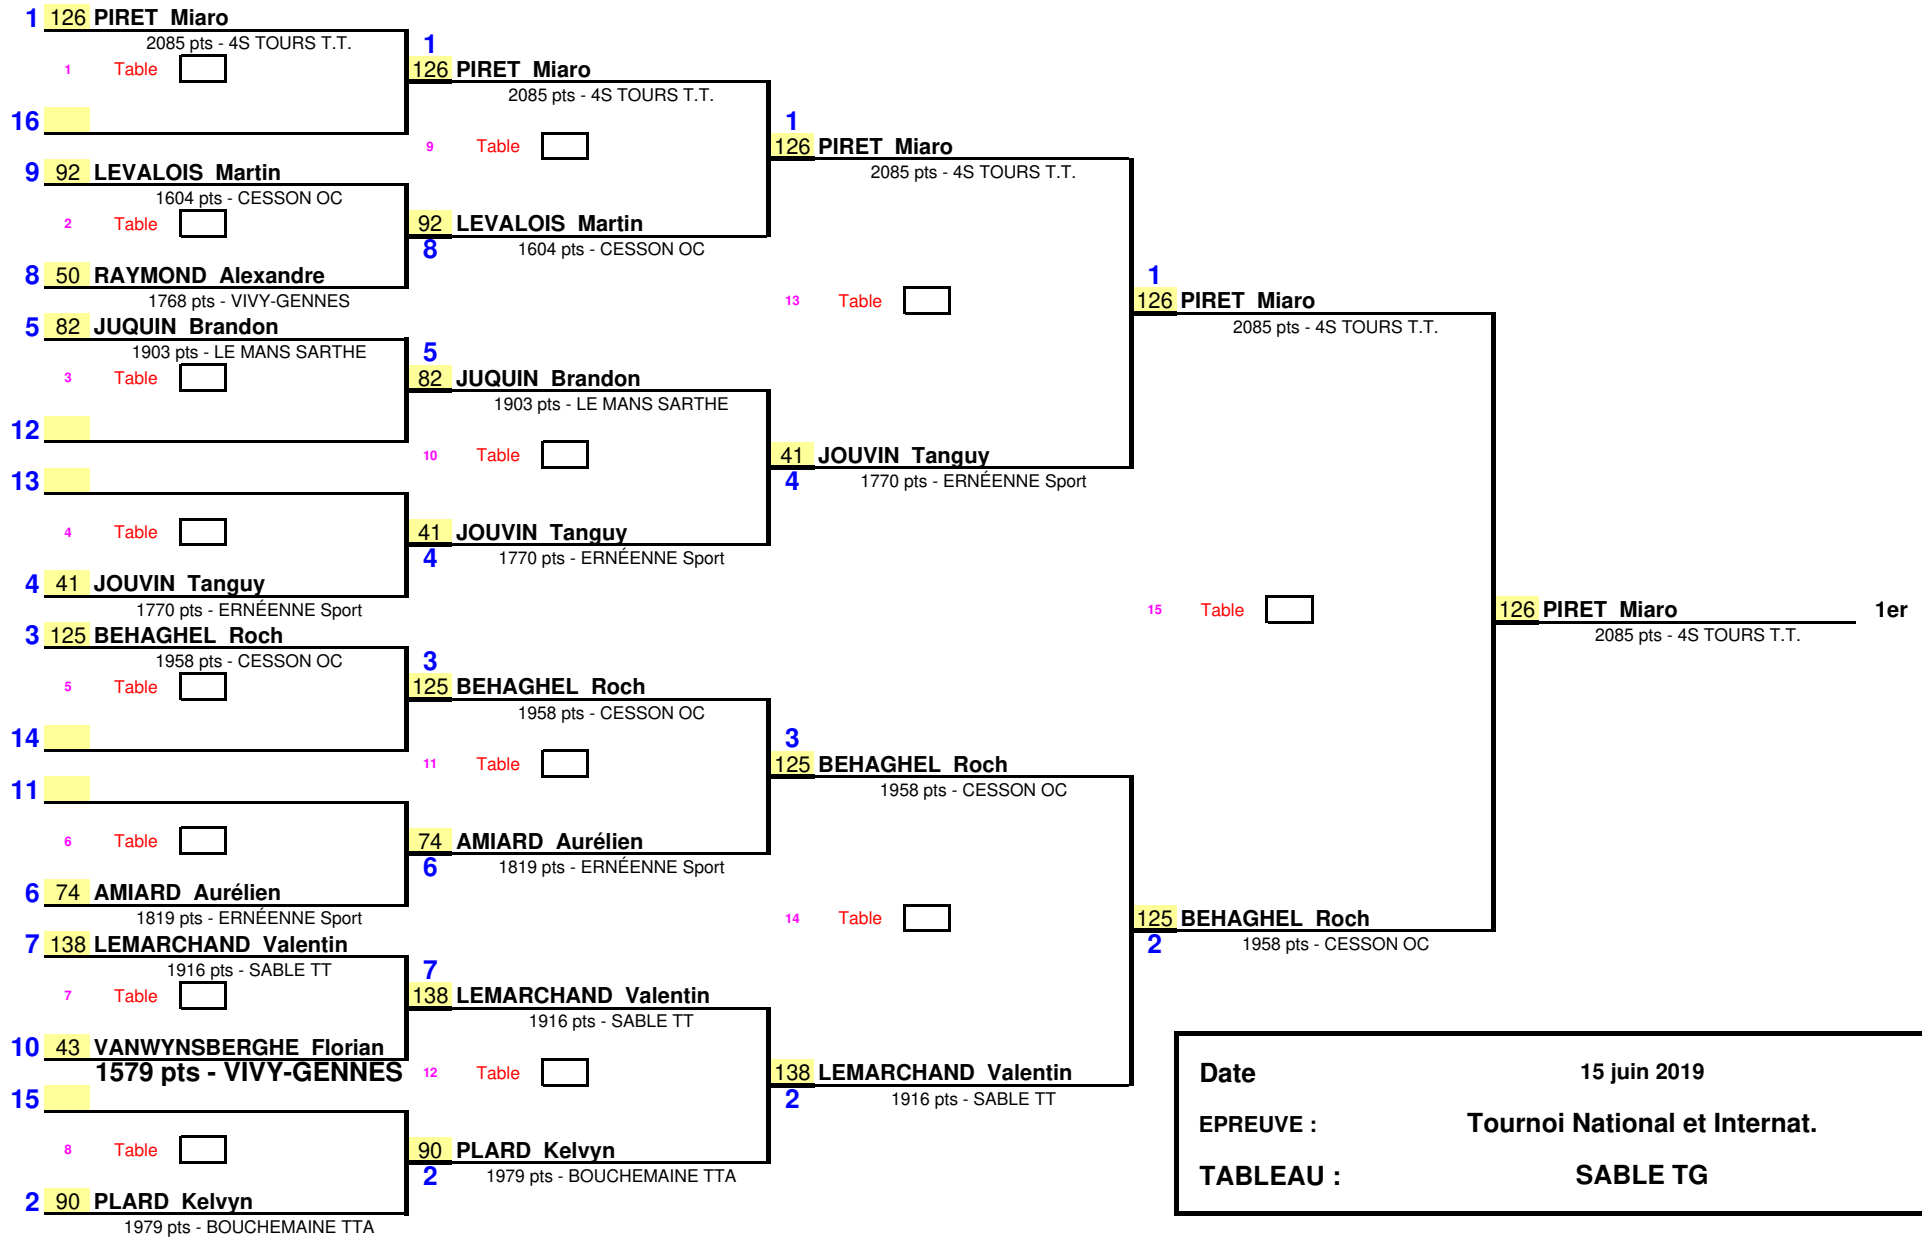

1/16ème de Finale      1/8ème de Finale      1/4 de Finale      1/2 Finale      Finale

Date	15 juin 2019
EPREUVE :	Tournoi National et Internat.
TABLEAU :	SABLE TC

1/8 de Finale

1/4 de Finale

1/2 Finale

Finale

Date	15 juin 2019
EPREUVE :	Tournoi National et Internat.
TABLEAU :	SABLE TD

1/8 de Finale      1/4 de Finale      1/2 Finale      Finale

Date : 15 juin 2019  
 EPREUVE : Tournoi National et Internat.  
 TABLEAU : SABLE TE

1/8 de Finale      1/4 de Finale      1/2 Finale      Finale

Date	15 juin 2019
EPREUVE :	Tournoi National et Internat.
TABLEAU :	SABLE TG

1/16ème de Finale      1/8ème de Finale      1/4 de Finale      1/2 Finale      Finale