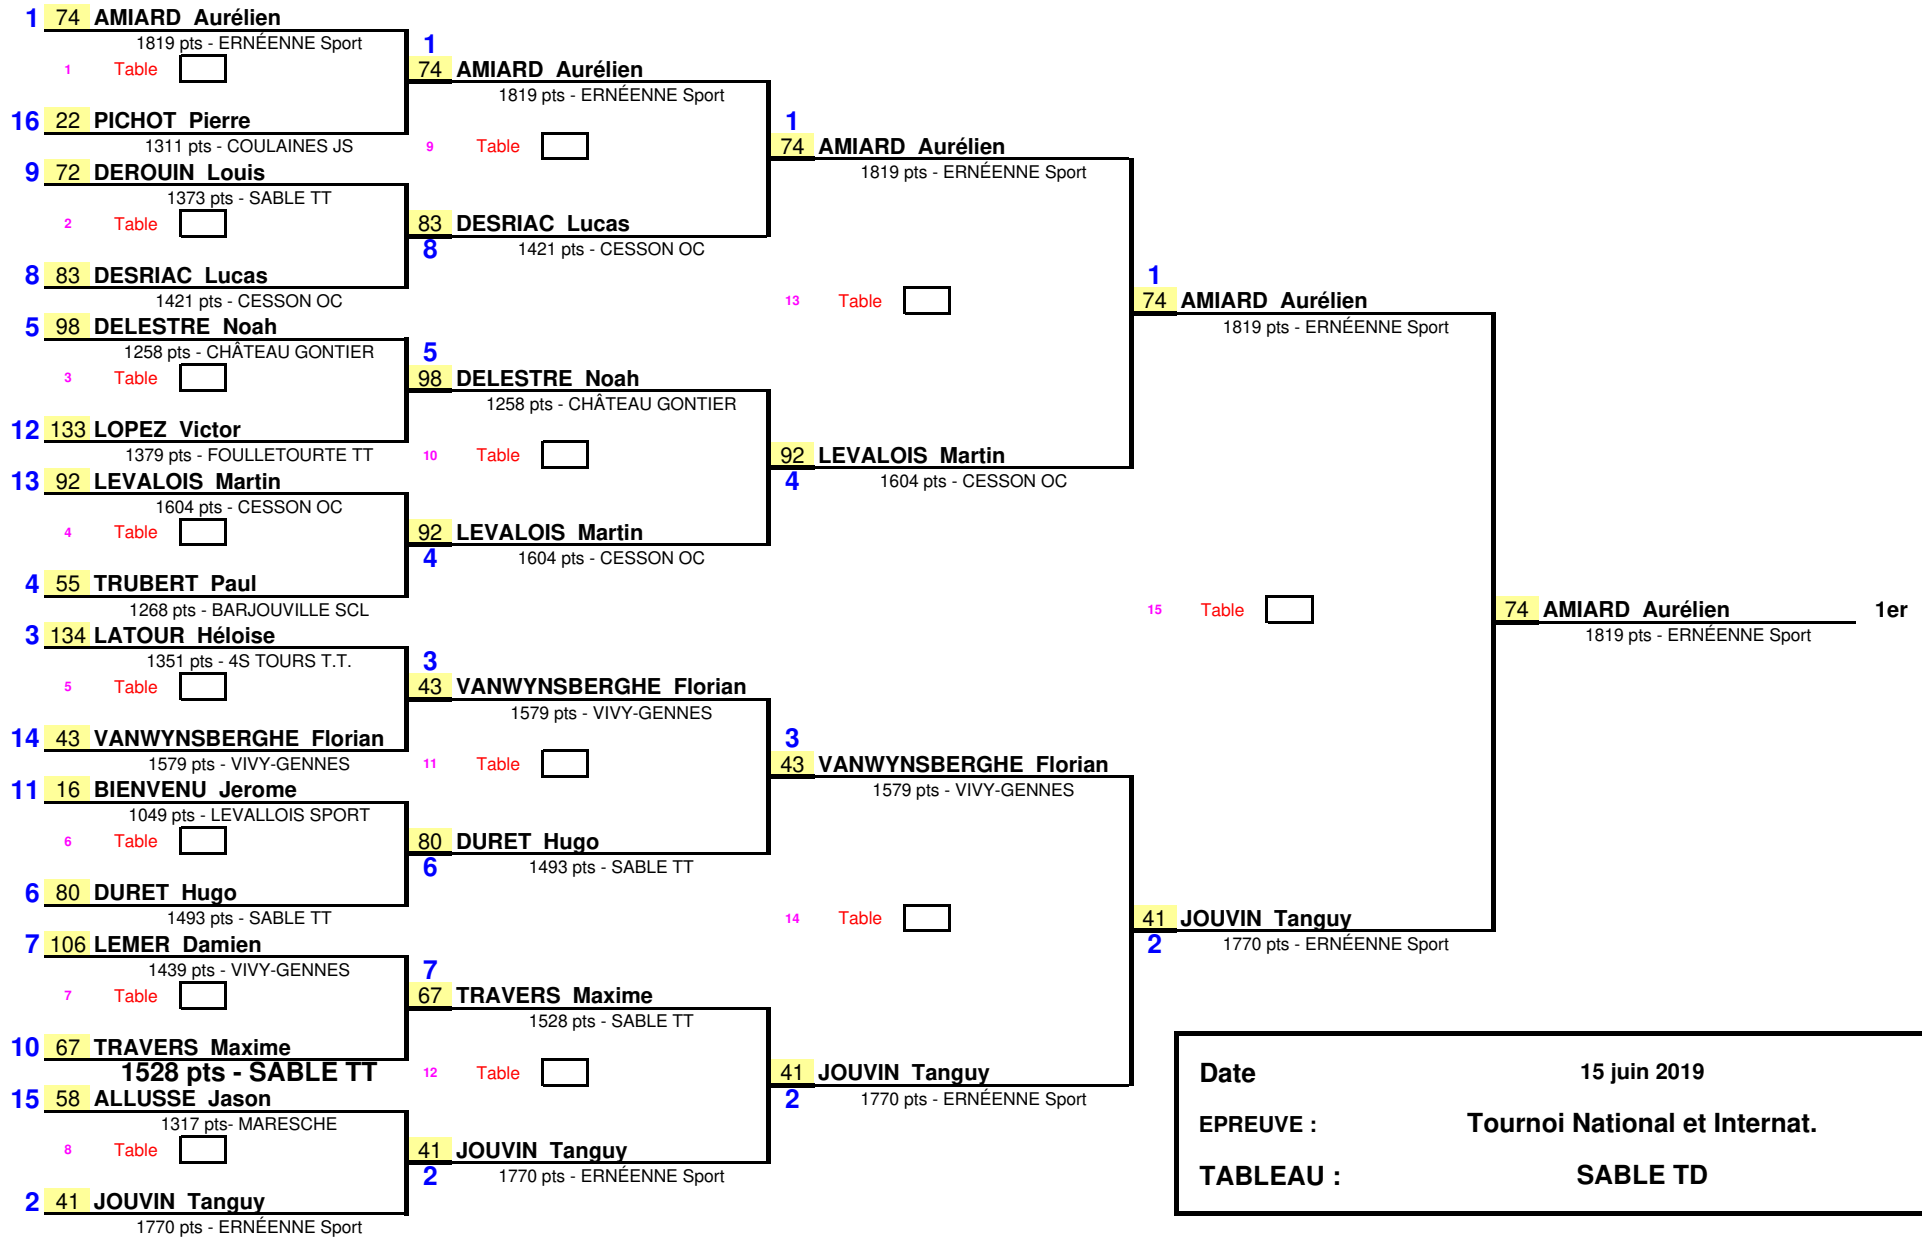

1/16ème de Finale      1/8ème de Finale      1/4 de Finale      1/2 Finale      Finale

Date	15 juin 2019
EPREUVE :	Tournoi National et Internat.
TABLEAU :	SABLE TC

1/8 de Finale

1/4 de Finale

1/2 Finale

Finale

Date	15 juin 2019
EPREUVE :	Tournoi National et Internat.
TABLEAU :	SABLE TD

1/8 de Finale      1/4 de Finale      1/2 Finale      Finale

Date : 15 juin 2019  
 EPREUVE : Tournoi National et Internat.  
 TABLEAU : SABLE TE

1/8 de Finale      1/4 de Finale      1/2 Finale      Finale

Date	15 juin 2019
EPREUVE :	Tournoi National et Internat.
TABLEAU :	SABLE TG

1/16ème de Finale      1/8ème de Finale      1/4 de Finale      1/2 Finale      Finale