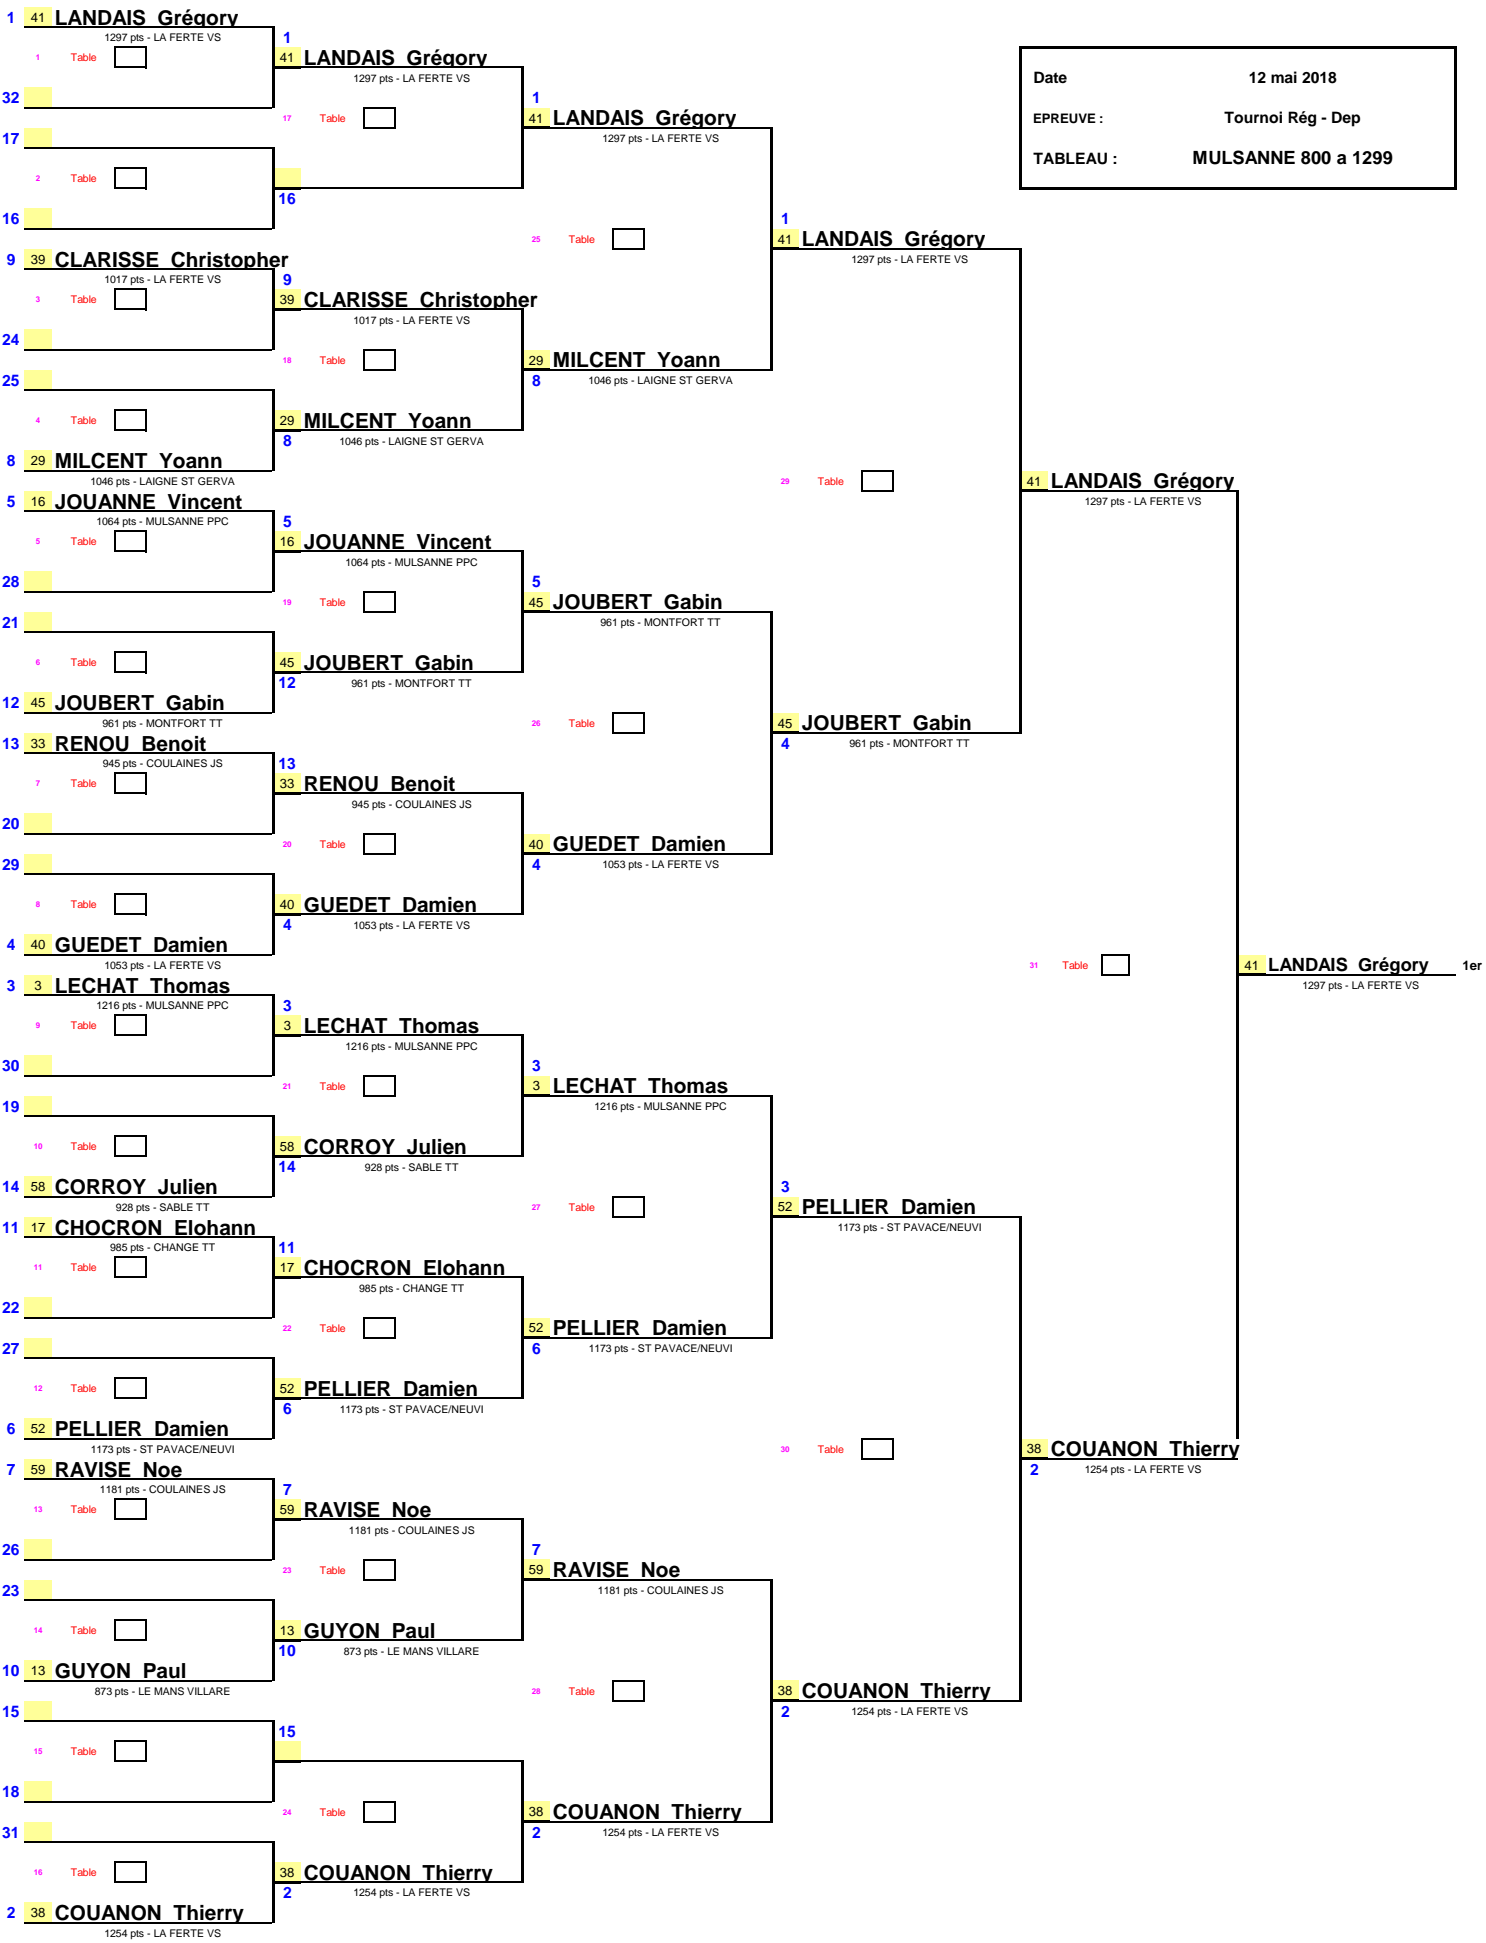

Date : 12 mai 2018
 EPREUVE : Tournoi Rég - Dep
 TABLEAU : MULSANNE 500 a 799

32 RENOU Arthur
 526 pts - COULAINES JS

24 BERTHELOT Thomas 1er
 682 pts - SABLE TT

Date	12 mai 2018
EPREUVE :	Tournoi Rég - Dep
TABLEAU :	MULSANNE 800 a 1299

Date : 12 mai 2018
 EPREUVE : Tournoi Rég - Dep
 TABLEAU : MULSANNE TC 500 a 1599

Tournoi Rég - Dep

MULSANNE TD

6	Rang	Licence	Nom, prénom	Club	Catégorie	Pts Clst	Clst		
	1	7216638	SAVIGNARD Chloé	CHANGE TT	Moins de 17 ans	603	6		
	2	7220253	GIROLLET Tiphanie	CHANGE TT	Moins de 40 ans	597	5		
	3	7215832	LEROY Camille	ARNAGE US	Moins de 40 ans	626	6		
	3	7219474	LEBLOND Celine	CONNERRE-LOMBRO	Moins de 50 ans	685	6		
	5	723377	BONNENFANT Frédérique	MULSANNE PPC	Moins de 60 ans	603	6		
	6	7219473	DAMIEN Charlotte	CONNERRE-LOMBRO	Moins de 18 ans	500	5		