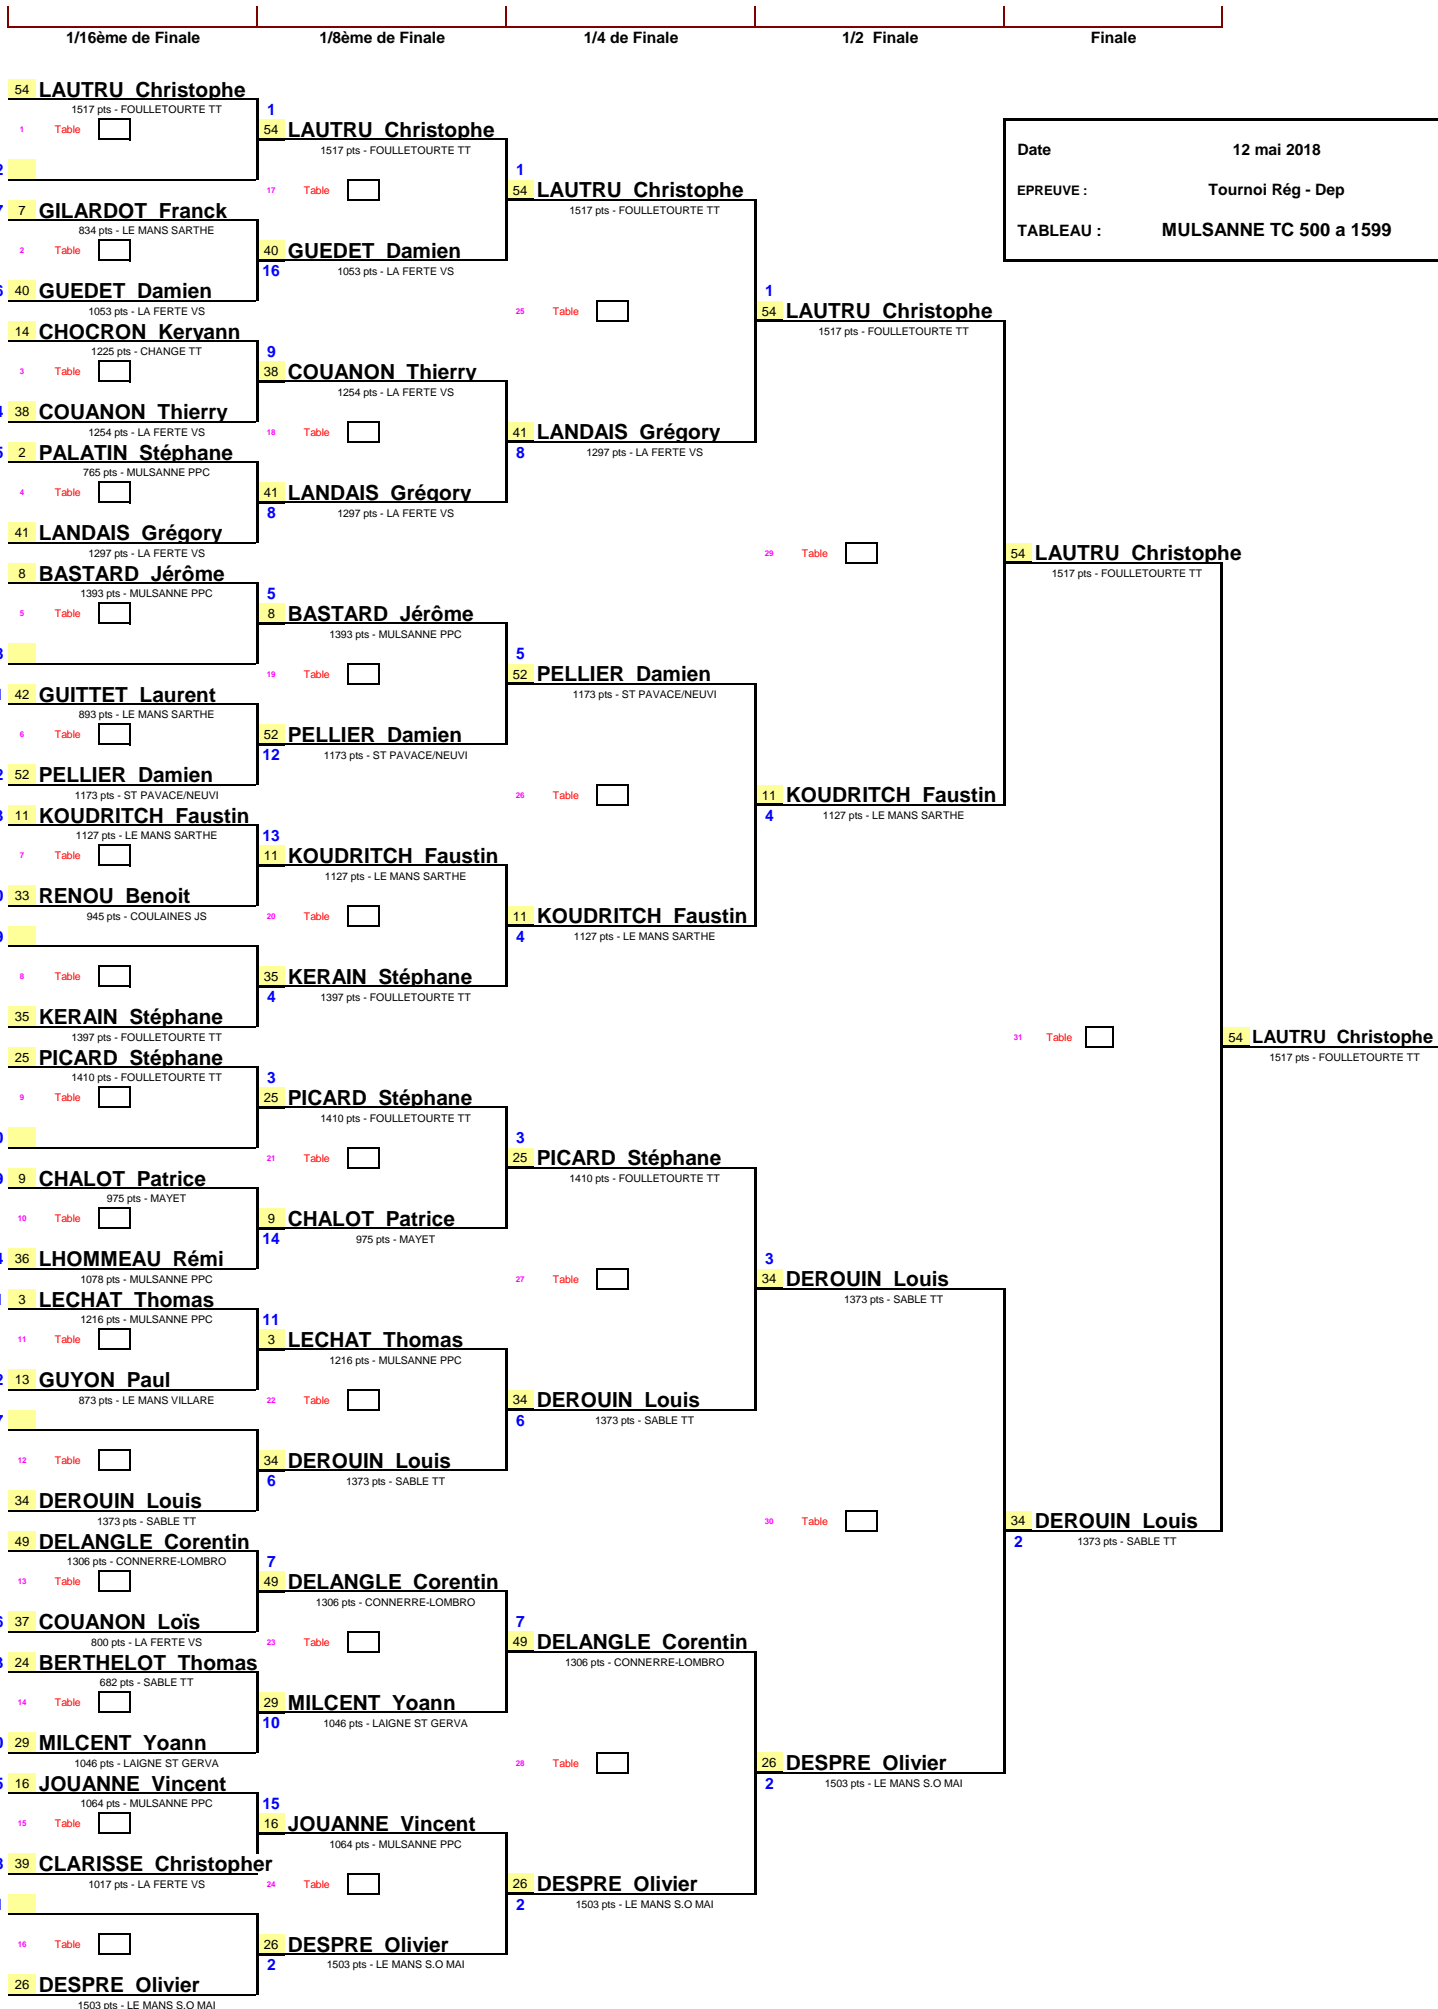

Date : 12 mai 2018
 EPREUVE : Tournoi Rég - Dep
 TABLEAU : MULSANNE 500 a 799

32 RENOU Arthur
 526 pts - COULAINES JS

24 BERTHELOT Thomas 1er
 682 pts - SABLE TT

Date	12 mai 2018
EPREUVE :	Tournoi Rég - Dep
TABLEAU :	MULSANNE 800 a 1299

Date : 12 mai 2018
 EPREUVE : Tournoi Rég - Dep
 TABLEAU : MULSANNE TC 500 a 1599

Tournoi Rég - Dep

MULSANNE TD

6	Rang	Licence	Nom, prénom	Club	Catégorie	Pts Clst	Clst		
	1	7216638	SAVIGNARD Chloé	CHANGE TT	Moins de 17 ans	603	6		
	2	7220253	GIROLLET Tiphanie	CHANGE TT	Moins de 40 ans	597	5		
	3	7215832	LEROY Camille	ARNAGE US	Moins de 40 ans	626	6		
	3	7219474	LEBLOND Celine	CONNERRE-LOMBRO	Moins de 50 ans	685	6		
	5	723377	BONNENFANT Frédérique	MULSANNE PPC	Moins de 60 ans	603	6		
	6	7219473	DAMIEN Charlotte	CONNERRE-LOMBRO	Moins de 18 ans	500	5		